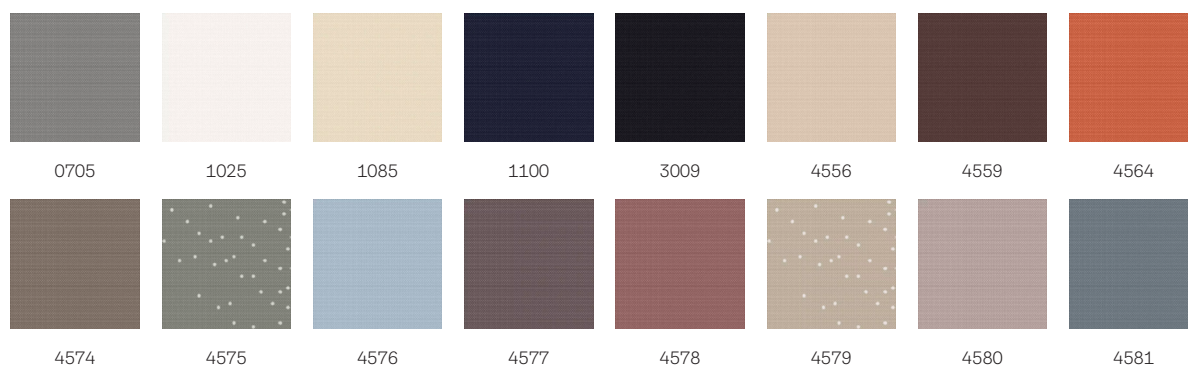

## Culori și modele

---

Rulourile interioare VELUX sunt disponibile într-o gamă largă de culori și modele. Cu toate acestea, câteva variante de rulouri sunt disponibile numai într-o gamă limitată de culori. Fiecare opțiune de culoare și model are un cod unic. Adăugă codul pe care îl alegi la tipul de rulou relevant atunci când comanzi produsele.