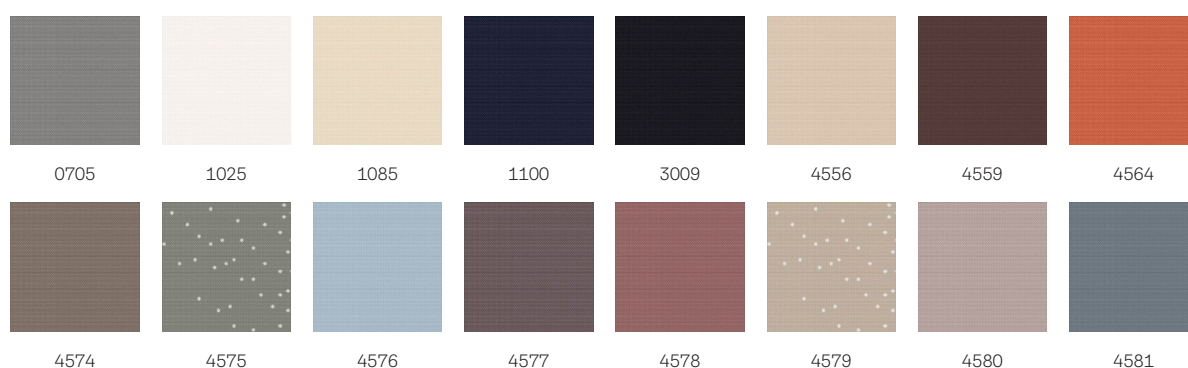

Rulou Duo

VELUX®

Rulourile Duo VELUX îți oferă cele mai bune două opțiuni - un rulou opac pentru un somn liniștit și un rulou plisat pentru atenuarea luminii care pătrunde în încăpere. Ideal pentru dormitoare și camerele copiilor, unde este necesar un nivel echilibrat de lumină pentru joacă și somn. Alege orice rulou opac combinat cu un rulou plisat alb.

Culori și modele

Rulourile interioare VELUX sunt disponibile într-o gamă largă de culori și modele. Cu toate acestea, câteva variante de rulouri sunt disponibile numai într-o gamă limitată de culori. Fiecare opțiune de culoare și model are un cod unic. Adăugă codul pe care îl alegi la tipul de rulou relevant atunci când comanzi produsele.

Instrucțiuni de operare

Ruloul Duo are două bare de operare, una în partea de jos și una între țesături. Barele de operare pot fi acționate independent, ceea ce face posibilă desfășurarea ruloului în orice poziție, pentru reducerea luminii sau blocarea acesteia.