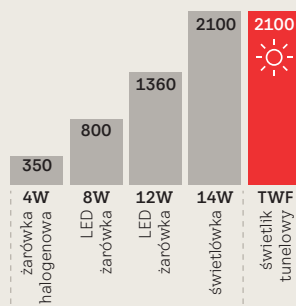

Dopływ światła przez świetliki tunelowe VELUX

Słoneczne lato

Pochmurne lato

Pochmurna zima

6500

2800

440

Ilość światła w lumenach

Wybrane typowe źródła światła elektrycznego

Przed

Po

Sztywny świetlik tunelowy do dachów skośnych

Elastyczny świetlik tunelowy do dachów skośnych

Elastyczny lub sztywny świetlik tunelowy do dachów płaskich