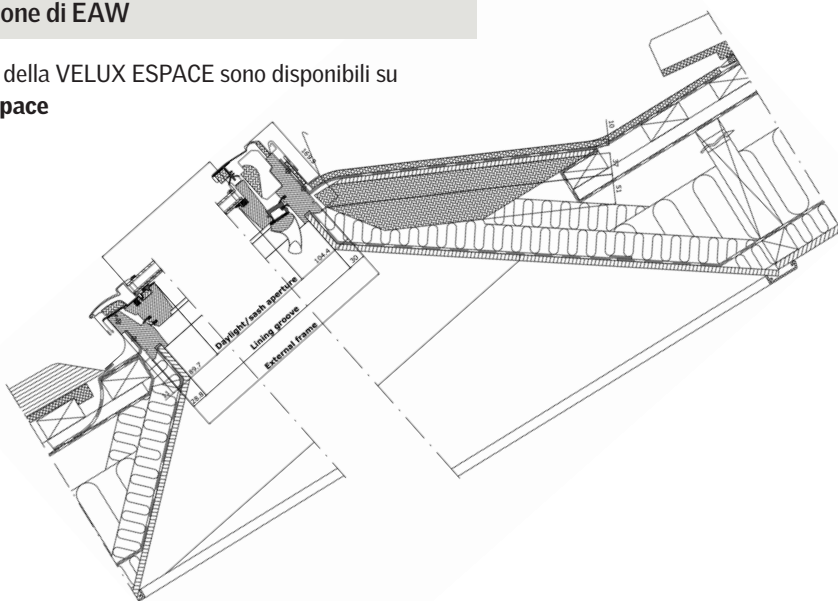

Disegno in sezione di EAW

I disegni in sezione della VELUX ESPACE sono disponibili su www.velux.ch/espace