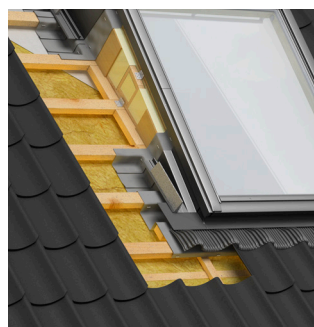

1 Abbaino, elemento superiore

- abbaino prefabbricato
- compensato
- materiale isolante poliuretano 88 mm

2 Abbaino, elementi laterali

- abbaino prefabbricato
- compensato
- materiale isolante poliuretano 37 mm

3 Sistema di raccordo VELUX

- incluso tutti i componenti necessari del raccordo

4 Mantella d'allacciamento BFX

- materiale traspirante con lati piegati
- grondaia compresa
- fissaggio semplice e saldo alla struttura del tetto