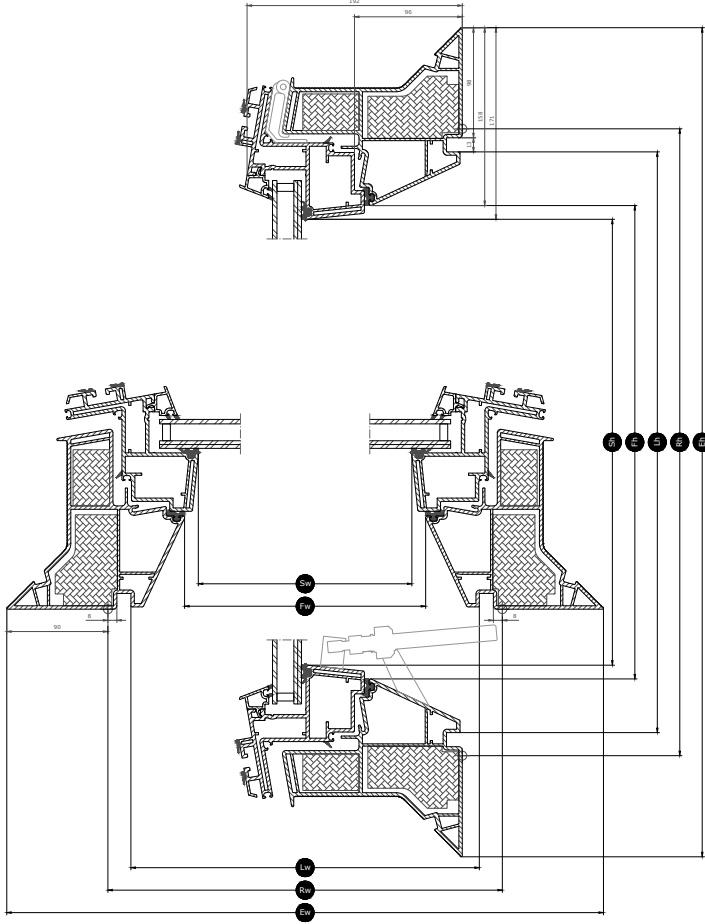

Mevcut boyutlar ve gün ışığı alanı

	600 mm	800 mm	900 mm	1000 mm	1200 mm
600 mm	CVP 060060 (0.19)				
800 mm		CVP 080080 (0.40)			
900 mm	CVP 060090 (0.32)		CVP 090090 (0.54)		
1000				CVP 100100 (0.70)	
1200			CVP 090120 (0.76)		CVP 120120 (1.07)
1500				CVP 100150 (1.11)	

Tüm ölçüler mm cinsindedir. () = Efektif gün ışığı alanı, m² [] = Geometrik boş alan, m²

*A= büyük boyutlarda cam varyantı A ile belirtilir

Kesit boyutları

Not

Width		060	080	090	100	120
Vw	Visible glazing width					
Lw	İç kaplamanın genişliği	559	759	859	959	1159
Rw	Çatıdaki açıklığın genişliği	600	800	900	1000	1200
Iw	İç kanat ölçüsü genişliği					
Ew	Dış çerçeve genişliği	780	980	1080	1180	1380

Height		060	080	090	100	120	150
Vh	Visible glazing height						
Lh	İç kaplamanın yüksekliği	559	759	859	959	1159	1459
Rh	Çatıdaki açıklığın yüksekliği	600	800	900	1000	1200	1500
Ih	İç kanat ölçüsü yüksekliği						
Eh	Dış çerçeve yüksekliği	780	980	1080	1180	1380	1680