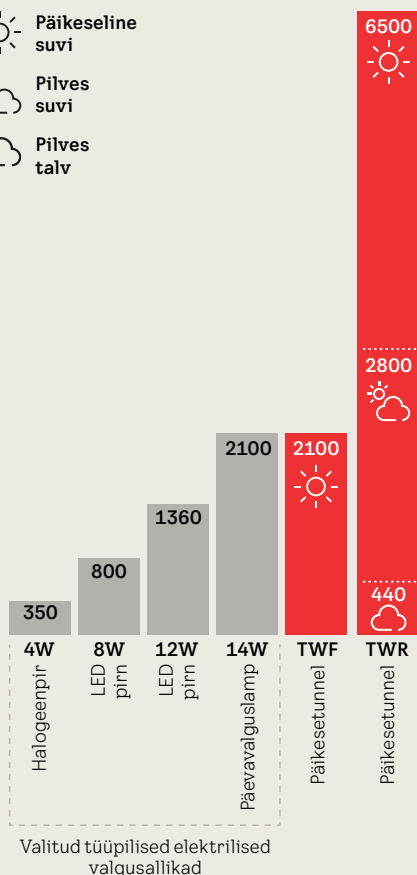

* Komplektide puhul alandatakse kataloogipõhiseid hindu.

Elektrivalgustusega päikesetunnelid

Vali oma vajadustele kõige paremini vastav päikesetunnel ja lisa lambikomplekt, mida saab kasutada päeval ja öösel

Valguse läbilaskvus läbi VELUX päikesetunnelite

-  Päikeseline suvi
-  Pilves suvi
-  Pilves talv

Valgusvoog luumenites

Jäik päikesetunnel kaldkatusele

Painduv päikesetunnel kaldkatusele

Jäik või painduv päikesetunnel lamekatusele