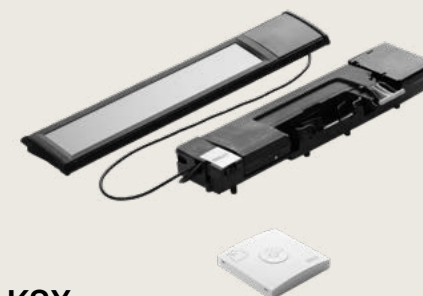

KSX
katuseakna päikeseenergiat juhitavaks muutmise komplekt

* Komplektide puhul alandatakse kataloogipõhiseid hindu.

** Andmed on kogutud lõunasse paiknevast ruumist, kuhu on paigaldatud kaks enim müüdud VELUX katuseakna mudeli GLL 1061 suuruses akent MK06 (780 x 1178 mm), Põhineb VELUX 2023 suvel (juuli-august) Tallinnas tehtud uuringule aknakatete mõju kohta.