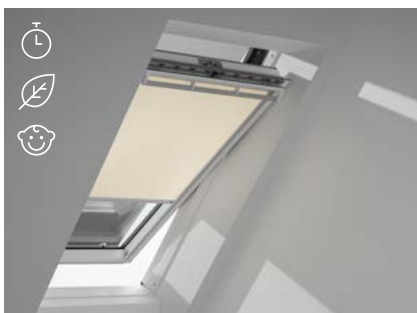

Valgust hajutav rulookardin RFL

- Lahendus sissetuleva päikesevalguse hajutamiseks või privaatsuse pakkumiseks
- Sobib suurepäraselt elutuppa või kodukontorisse
- Saadaval erinevates värvitoonides