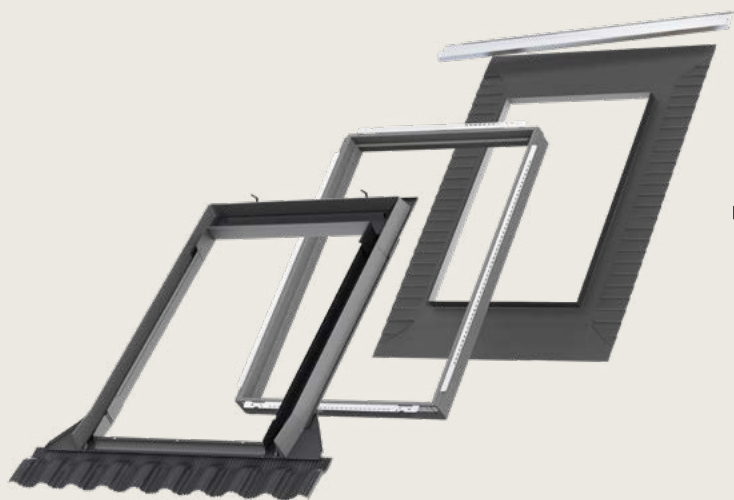

Täieliku soojustuse ja aurutõkkega veeplekid

Kombineeri mõlemaid:

Väline kaitse

... ja kaitse seestpoolt

Energiasäästlik+ lahendus

Energiasäästlik+ lahendus sisaldab soojustusraami BDX ja paigalduskraed BFX. See võimaldab vähendada soojuskadu ja külmasildu. VELUX BDX on soojustusraam, mille katusekonstruktsiooni ja aknaraami vahel on elastne vaht, mis tagab korraliku soojustuse.

VELUX aurutõkkele BBX

Kaitseb katust vigastuste ja kondensvee eest katusekonstruktsioonis. Peatab toast sooja ja niiske õhu sisenemise katusekonstruktsiooni.

Saadaval koos:

EDW
Kõrge laineprofiiliga katusekattematerjalidele profiilikõrgusega 15-120 mm.

EDS
Veeplekid siledale katusekattematerjalile pakusega kuni 16 mm.

EDT
Siledale katusekattematerjalile, mille pakusus on 15-40 mm.

EDQ
klassik-katustele.

EDJ
Sügavpaigalduseks katusekattematerjalile pakusega kuni kuni 90 mm.