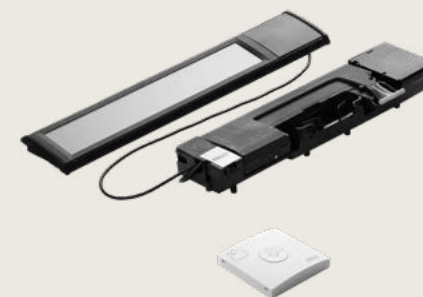

Lisaks sellele, et päikesetunnel on päeval võimas päevavalgusallikas, on see lisatud lambikomplektiga (ZTL) mugav valgustus öösel.

Päikeseenergiaga juhitavad aknakatted

Kuumuskaitse ja akna juhtimine

Välise lahendustega saad aastaringselt sisekliimat reguleerida. Välised aknakatted blokeerivad päikesekiired enne klaasini jõudmist ja pakuvad kaitset ülekuumenemise eest. Need lahendused aitavad ka talvel toad soojana hoida. Osta katuseaknale päikeseenergiaga juhitavaks muutmise komplekt ja muuda oma käsitsi ülalt avatav katuseaken kaugjuhitavaks. Mida on mugav ja tõhus kaugjuhtimispuldiga juhtida.

* Komplektide puhul alandatakse kataloogipõhiseid hindu.

Päikeseenergiat juhitavad aknakatted

Telli katuseakna päikeseenergiat juhitavaks muutmise komplekt ja muuda oma käsitsi ülalt avatav katuseaken kaugjuhitavaks.

SSL
päikeseenergiat juhitav turvaruloo

KSX
katuseakna päikeseenergiat juhitavaks muutmise komplekt

Päikeseenergiat juhitav pimendav päikesevari SSS

- Alanda suvel pimendava päikesevarju abil ruumi sisetemperatuuri kuni 5,5 °C**
- Tõhus päikesekaitse
- Tõhus talvine soojustus
- Tugev ja vastupidav polüesterkangas
- Lihtne paigaldada
- 5-aastane garantii