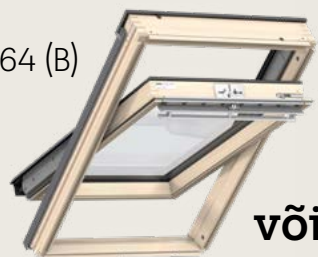

Mitme katuseakna kombinatsioonid

Vali katuseaknad...

2× GLL
1061/1064 (B)

või