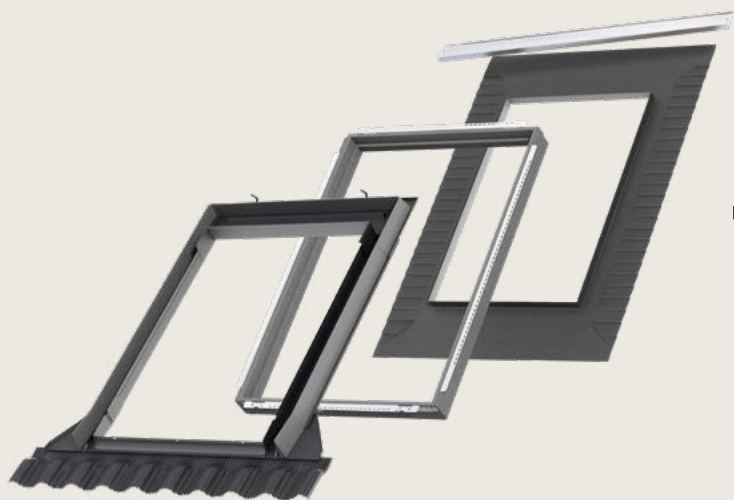

* Komplektide puhul alandatakse kataloogipõhiseid hindu.

Täieliku soojustuse ja aurutõkkega veeplekid

Kombineeri mõlemaid:

Väline kaitse

... ja kaitse seestpoolt

Energiasäästlik+ lahendus

Energiasäästlik+ lahendus sisaldab soojustusraami BDX ja paigalduskraed BFX. See võimaldab vähendada soojuskadu ja külmasildu. VELUX BDX on soojustusraam, mille katusekonstruktsiooni ja aknaraami vahel on elastne vaht, mis tagab korraliku soojustuse.

VELUX aurutõkkele BBX

Kaitseb katust vigastuste ja kondensvee eest katusekonstruktsioonis. Peatab toast sooja ja niiske õhu sisenemise katusekonstruktsiooni.

Saadaval koos:

EDW
Kõrge laineprofiiliga katusekattematerjalidele profiilikõrgusega 15-120 mm.