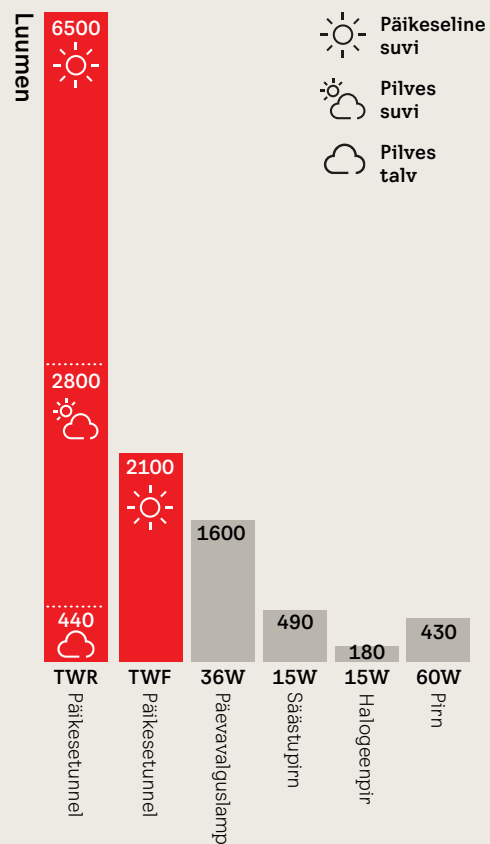

Elektrivalgustusega päikesetunnelid

Vali oma vajadustele kõige paremini vastav päikesetunnel ja lisa lambikomplekt, mida saab kasutada päeval ja öösel

Valguse läbilaskvus läbi VELUX päikesetunnelite