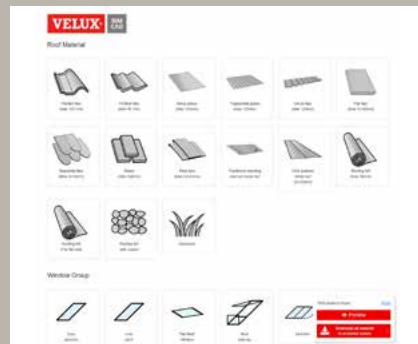

AutoCAD 2D crteži

Jednostavno konfigurirate upravo ono što vam je potrebno. Od jednostavnih detalja do složenih ugradnji krovnih prozora, kako u dwg tako i u pdf formatu.