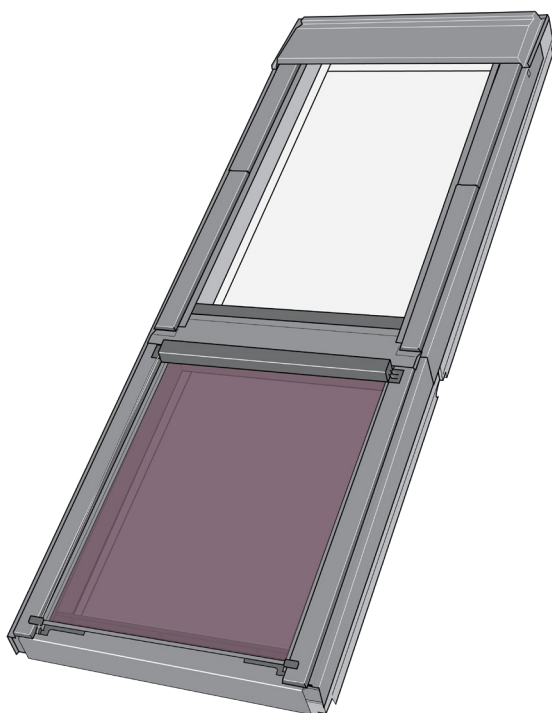

VELUX markis MAG

VELUX®

Håll ditt hem svalt genom att minska solvärmern. VELUX markis stoppar solstrålarna innan de hinner träffa glasrutan och hjälper till att hålla rummet svalt på varma, soliga dagar. Markisen är genomskinlig, så att du alltid kan njuta av utsikten och det naturliga ljuset. Passar fasadfönster GIL/GIU och installeras enkelt från insidan.

- Värmeskyddet håller ditt rum svalt och ökar inomhuskomforten.
- Bevara utsikten, minska bländning och inkommande solljus
- Designade för att passa perfekt och snabbt och smidigt kunna monteras från insidan
- Underhållsfri design ger lugn och ro under hela din produkts livslängd.
- Manuellt manövrerade solskydd är ett utmärkt val för takfönster som är inom räckhåll.
- Vår vindtåliga markis är konstruerad för att hålla och har belastningstestats på våra testanläggningar.

Färger och mönster

VELUX markis har ett transparent tyg i nät. Lägg till den här tygfärgkoden till markistypen när du beställer dina produkter.

5060

Driftvägledning

Markisen manövreras genom att öppna det övre takfönstret och rulla upp eller ned markisen med snöret. Efter justering fästs det överblivna snöret i snörhållarna på utsidan av markisens topplåda.