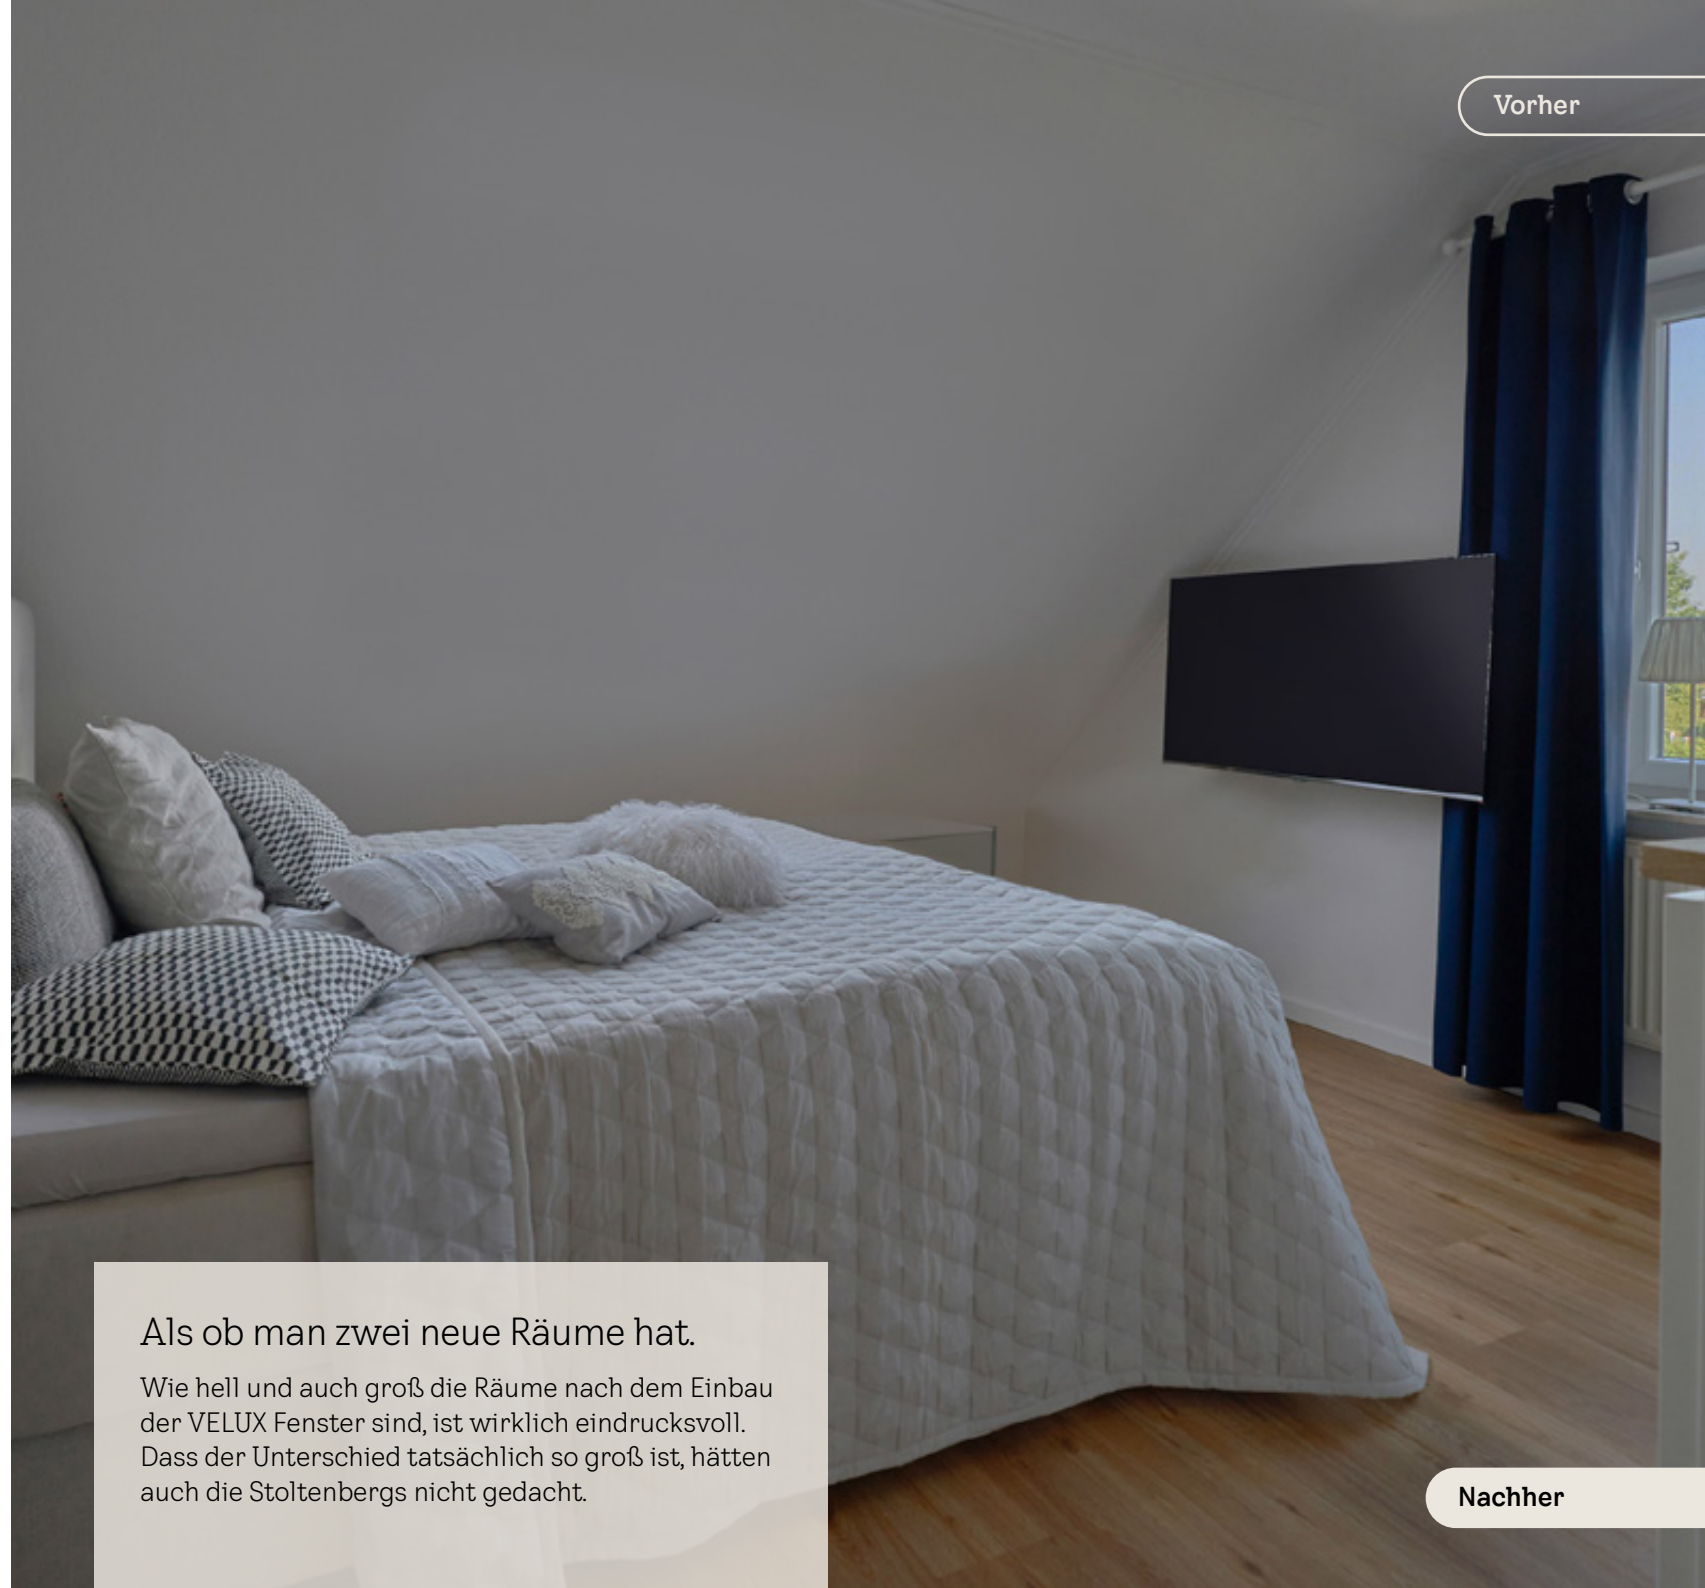

VELUX Klapp-Schwing-Fenster

Weit zu öffnen – freier Blick ins Grüne

Das VELUX Klapp-Schwing-Fenster lässt sich stufenlos 45° weit öffnen und bietet einen ungehinderten Blick ins Freie. Dabei bleibt der Fensterflügel als schützendes Dach über der Öffnung. Der Öffnungsgriff befindet sich am unteren Rand des Fensterflügels. Es ist erweiterbar durch zusätzliche Untenelemente oder Fensterkombinationen nebeneinander. www.velux.de/klappschwingfenster

VELUX Insektenschutzrollo

Frische Luft ungestört genießen

Mit VELUX erklären Sie alle Wohnräume zur insektenfreien Zone. Genießen Sie entspannte Tage und erholsame Nächte bei offenem Fenster und frischer Luft. Störende Mücken, Fliegen oder Wespen bleiben einfach draußen.

www.velux.de/insektenschutz

Vorher

Als ob man zwei neue Räume hat.

Wie hell und auch groß die Räume nach dem Einbau der VELUX Fenster sind, ist wirklich eindrucksvoll. Dass der Unterschied tatsächlich so groß ist, hätten auch die Stoltenbergs nicht gedacht.