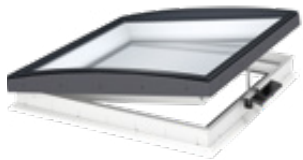

Baden unterm Sternenhimmel.

Um das alte Badezimmer mit einer nur zwei Meter hohen, nebenan liegenden Kammer zu einem großen Wohlfühl-Badezimmer zu verbinden, gab es für Familie Herborn nur eine Lösung: den Einbau eines VELUX Flachdach-Fensters. Direkt darunter steht nun die Badewanne. Außerdem wurde der gesamte Anteil im Badezimmer, in dem die Badewanne steht, neu erschlossen und an das übrige Badezimmer angeschlossen. Das Bad ist somit größer und geräumiger, auch die Toilette konnte versetzt werden.