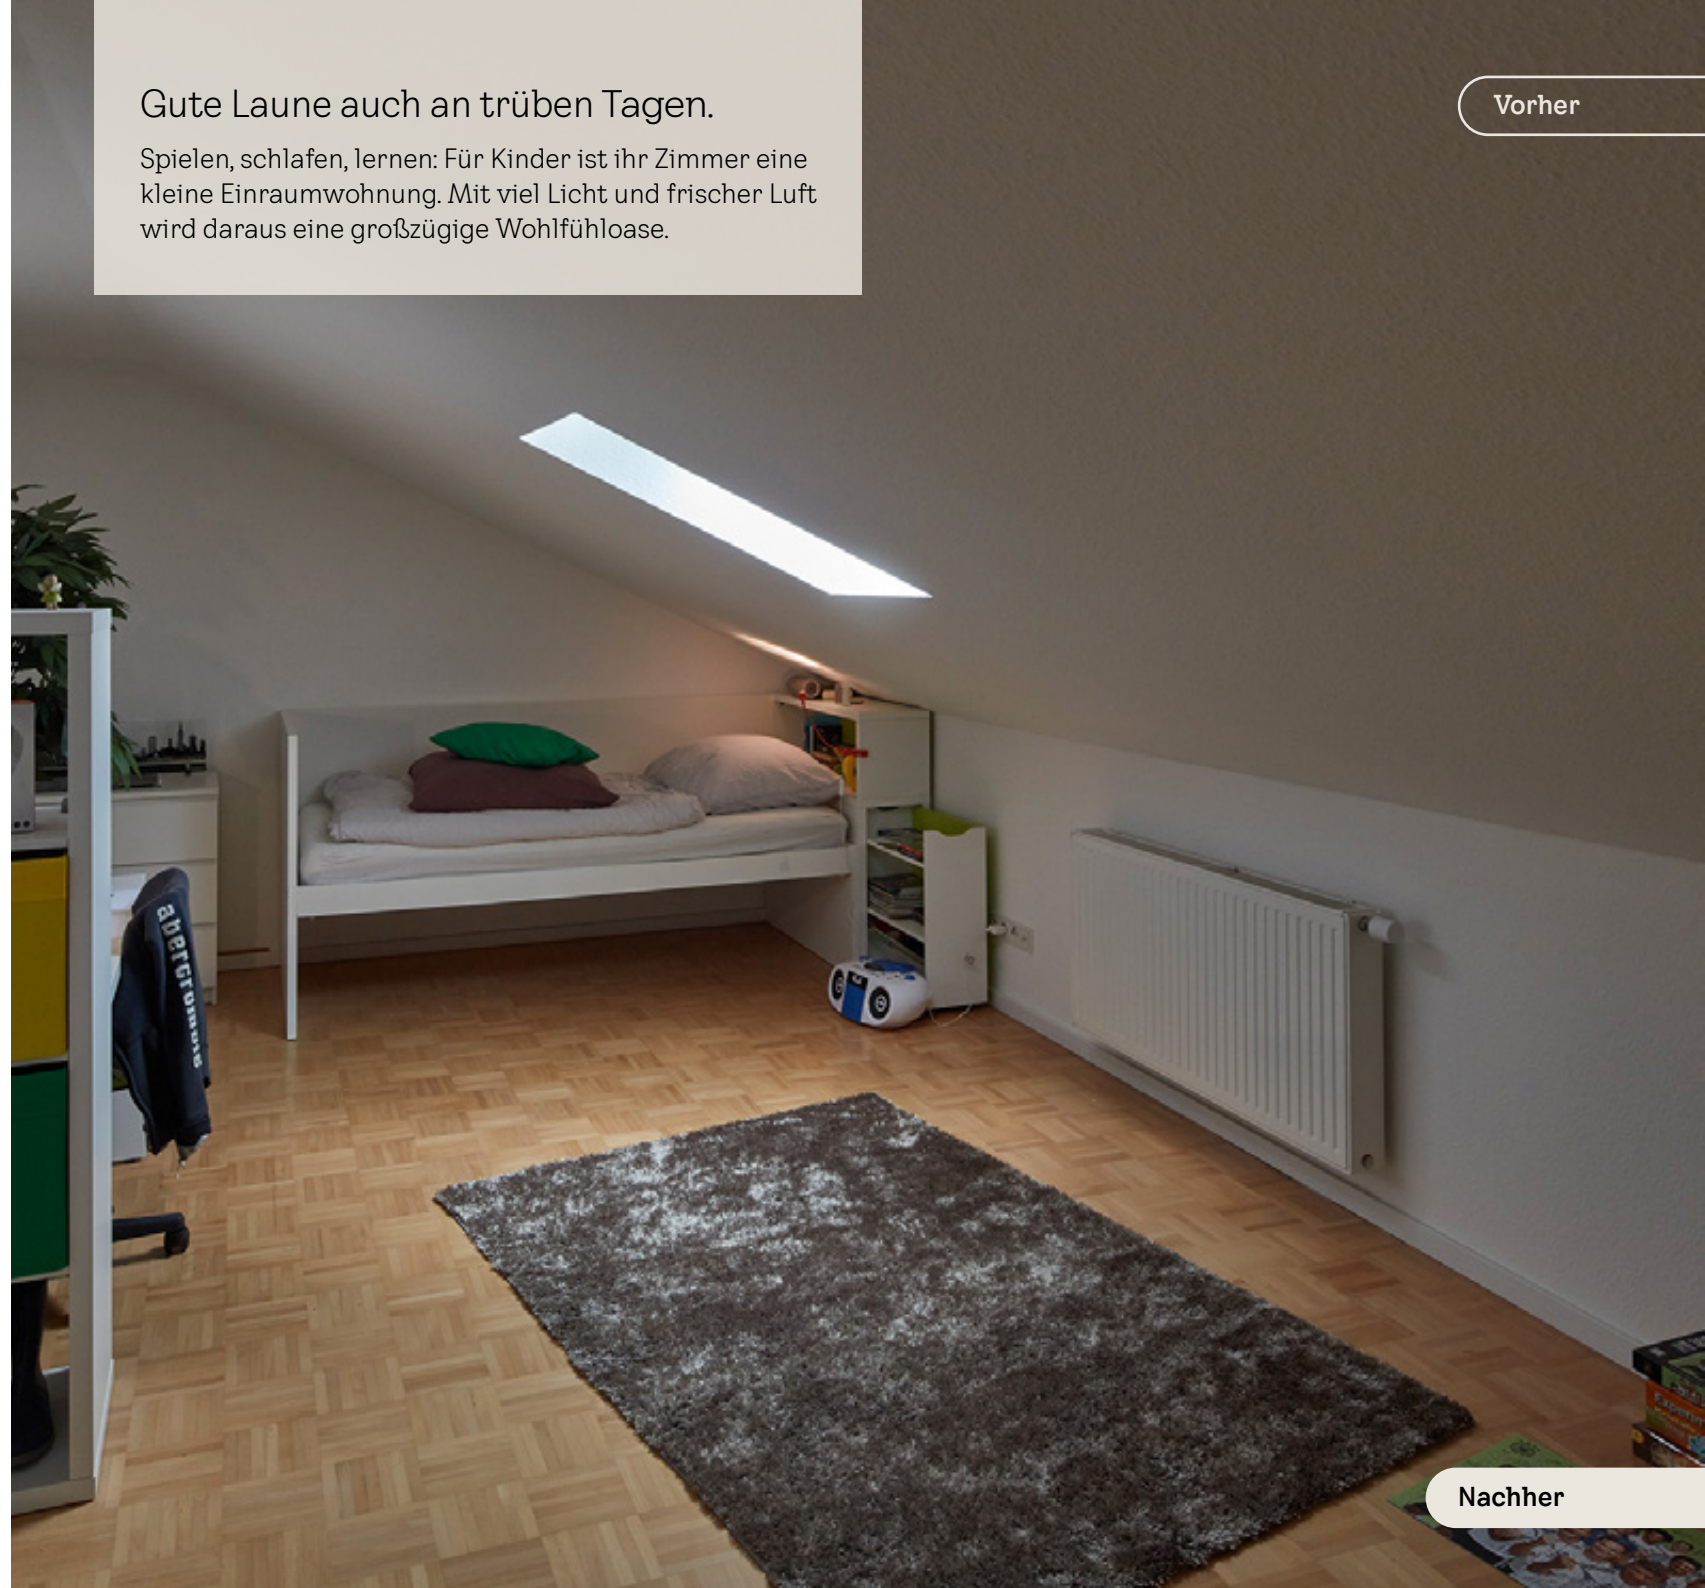

VELUX Klapp-Schwing-Fenster

Weit zu öffnen – freier Blick ins Grüne

Das VELUX Klapp-Schwing-Fenster lässt sich stufenlos 45° weit öffnen und bietet einen ungehinderten Blick ins Freie. Dabei bleibt der Fensterflügel als schützendes Dach über der Öffnung. Der Öffnungsgriff befindet sich am unteren Rand des Fensterflügels. Es ist erweiterbar durch zusätzliche Untenelemente oder Fensterkombinationen nebeneinander.

www.velux.de/klappschwingfenster

VELUX Verdunkelungsrollo

Optimale Verdunkelung zu jeder Zeit

VELUX Verdunkelungs-Rollos dunkeln jeden Raum optimal ab. Sie sind ideal für Schlaf- und Kinderzimmer und sorgen insbesondere dafür, dass Sie und Ihre Familie erholsam schlafen können. Harmonische Farbwelten schaffen zusätzlich ein angenehmes Wohlfühlklima. Sie sind mit manueller, elektrischer oder solarbetriebener Bedienung erhältlich.

www.velux.de/verdunkelungsrollo

Gute Laune auch an trüben Tagen.

Spielen, schlafen, lernen: Für Kinder ist ihr Zimmer eine kleine Einraumwohnung. Mit viel Licht und frischer Luft wird daraus eine großzügige Wohlfühloase.

Vorher

Nachher