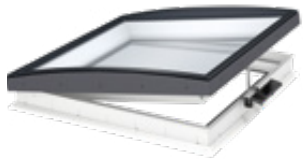

Baden unterm Sternenhimmel.

Um das alte Badezimmer mit einer nur zwei Meter hohen, nebenan liegenden Kammer zu einem großen Wohlfühl-Badezimmer zu verbinden, gab es für Familie Herborn nur eine Lösung: den Einbau eines VELUX Flachdach-Fensters. Direkt darunter steht nun die Badewanne. Außerdem wurde der gesamte Anteil im Badezimmer, in dem die Badewanne steht, neu erschlossen und an das übrige Badezimmer angeschlossen. Das Bad ist somit größer und geräumiger, auch die Toilette konnte versetzt werden.

VELUX KONVEX-GLAS

Über Ihnen der freie Himmel

Die innovative Verbindung von Design und Funktion macht das Flachdach-Fenster KONVEX-GLAS zu der Lösung für höchste Ansprüche von außen und innen. Klare Sicht und mehr Tageslichteinfall als bei herkömmlichen Lichtkuppeln. Hervorragende Wärmedämmeigenschaften und mit passenden VELUX Hitzeschutz- oder Verdunkelungs-lösungen erhältlich.

www.velux.de/flachdach-fenster