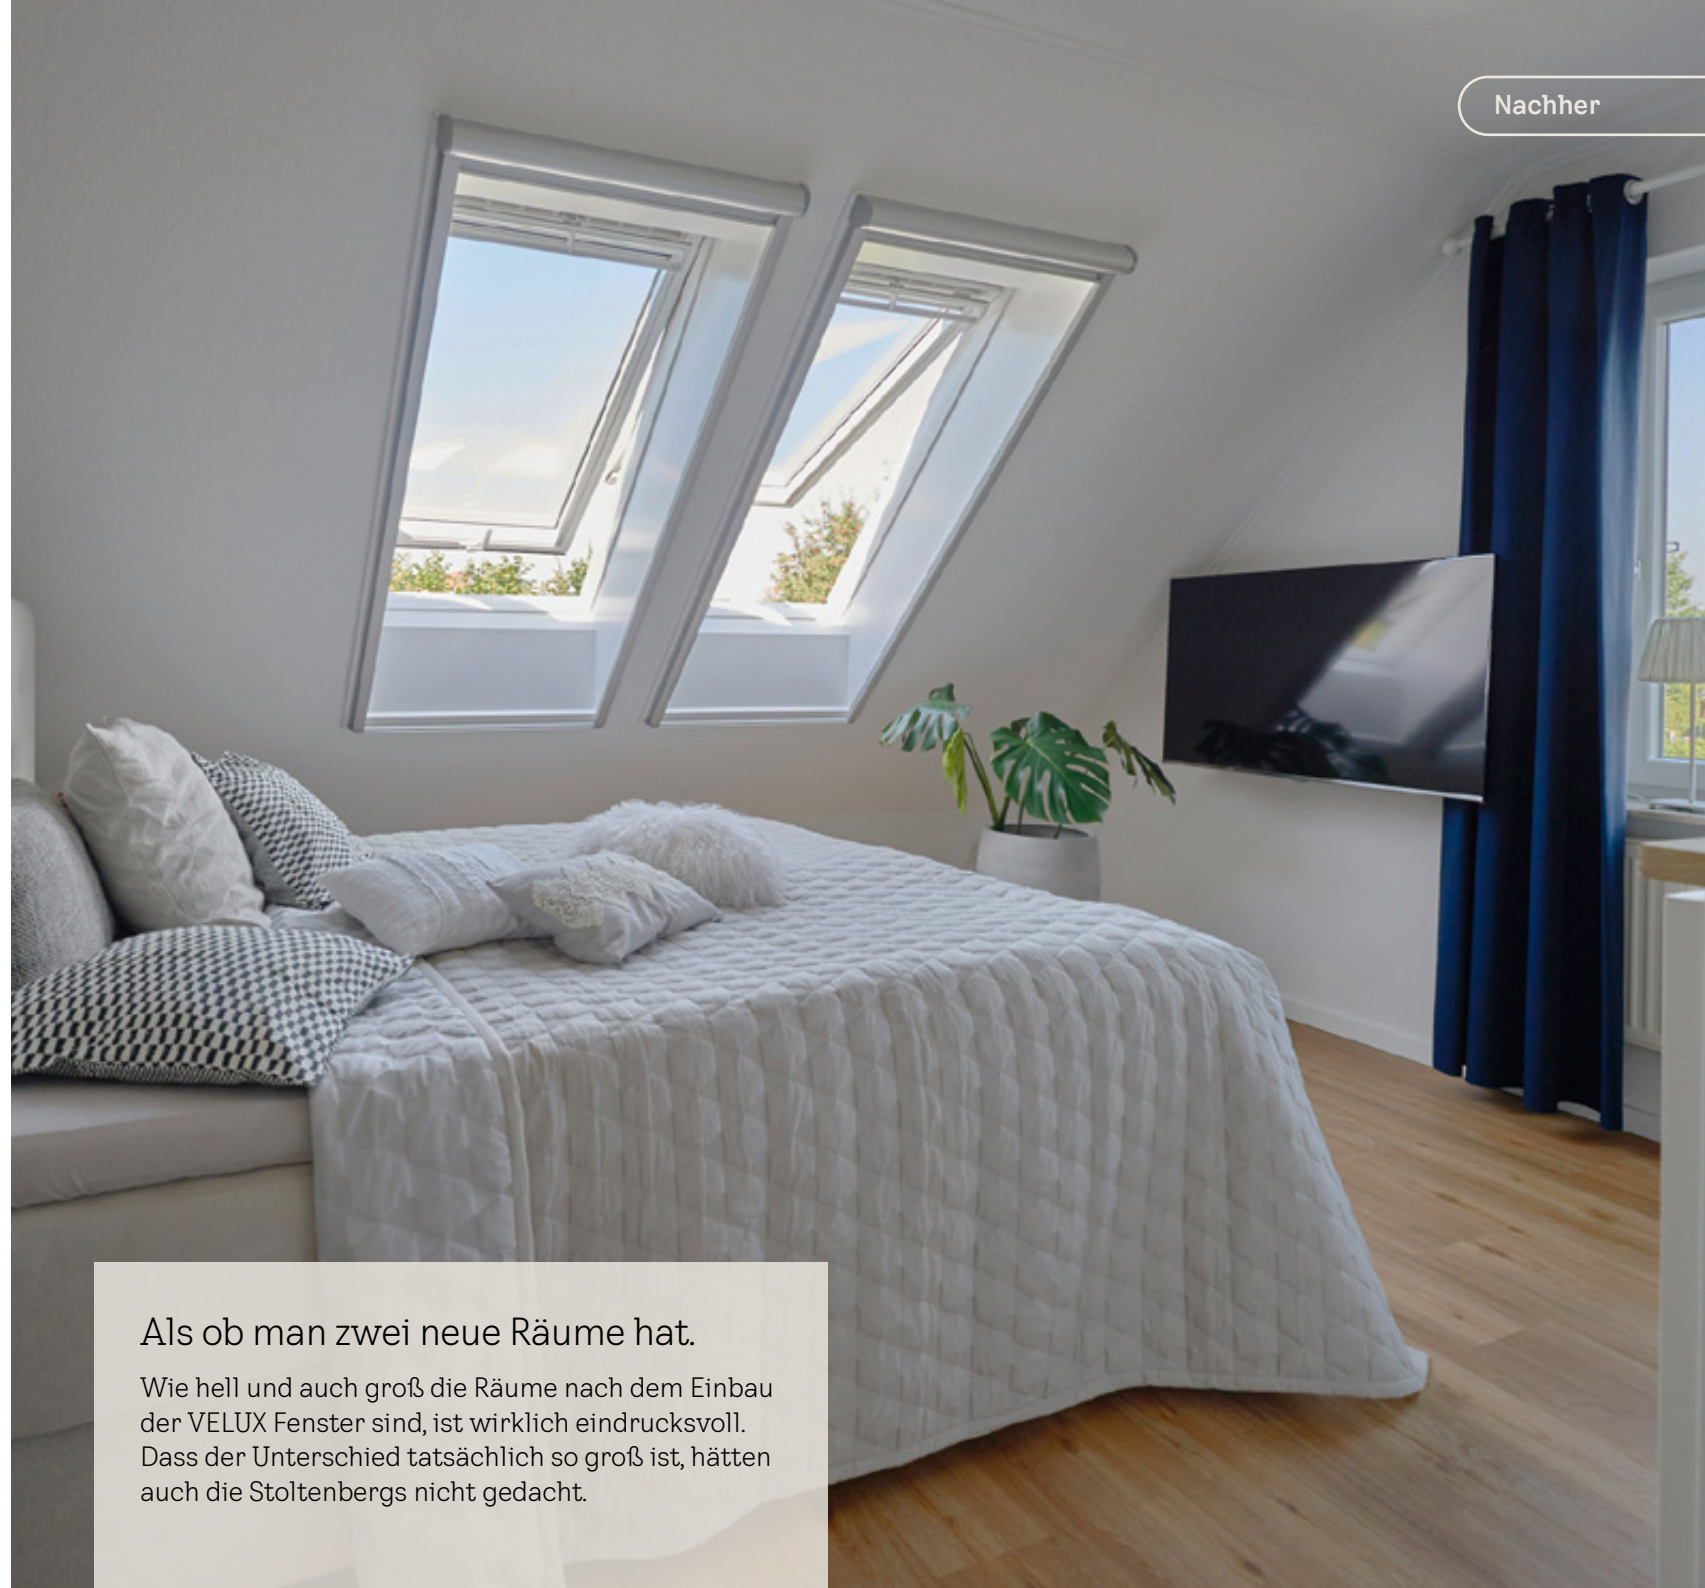

www.velux.de/insektenschutz

Vorher

Als ob man zwei neue Räume hat.

Wie hell und auch groß die Räume nach dem Einbau der VELUX Fenster sind, ist wirklich eindrucksvoll. Dass der Unterschied tatsächlich so groß ist, hätten auch die Stoltenbergs nicht gedacht.

VELUX Klapp-Schwing-Fenster

Weit zu öffnen – freier Blick ins Grüne

Das VELUX Klapp-Schwing-Fenster lässt sich stufenlos 45° weit öffnen und bietet einen ungehinderten Blick ins Freie. Dabei bleibt der Fensterflügel als schützendes Dach über der Öffnung. Der Öffnungsgriff befindet sich am unteren Rand des Fensterflügels. Es ist erweiterbar durch zusätzliche Untenelemente oder Fensterkombinationen nebeneinander. www.velux.de/klappschwingfenster

VELUX Insektenschutzrollo

Frische Luft ungestört genießen

Mit VELUX erklären Sie alle Wohnräume zur insektenfreien Zone. Genießen Sie entspannte Tage und erholsame Nächte bei offenem Fenster und frischer Luft. Störende Mücken, Fliegen oder Wespen bleiben einfach draußen. www.velux.de/insektenschutz

Als ob man zwei neue Räume hat.

Wie hell und auch groß die Räume nach dem Einbau der VELUX Fenster sind, ist wirklich eindrucksvoll. Dass der Unterschied tatsächlich so groß ist, hätten auch die Stoltenbergs nicht gedacht.