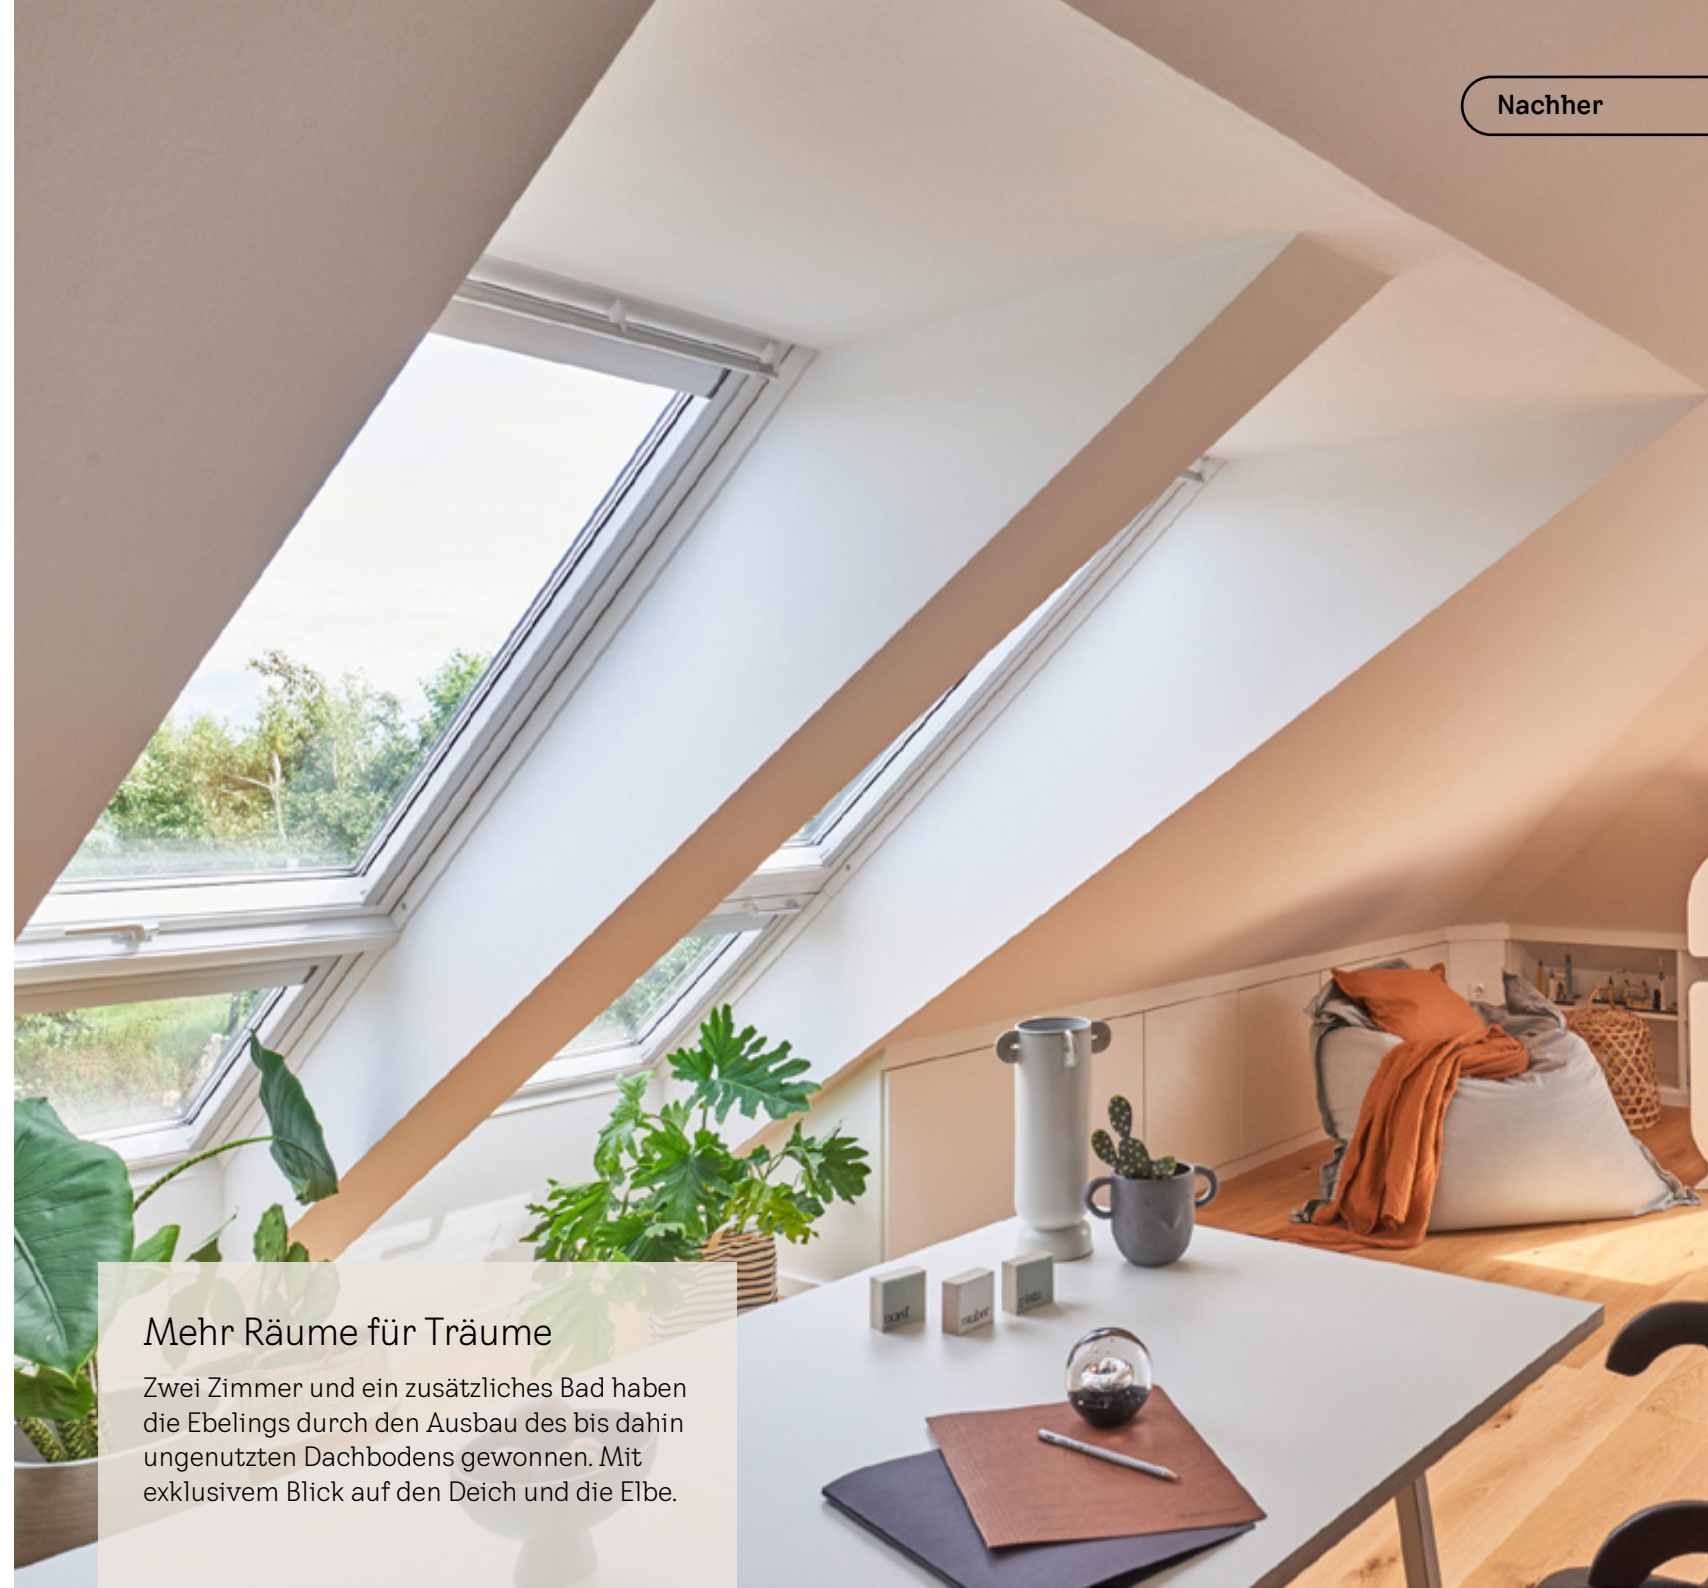

Dachgeschossausbau mit Deichblick.

Ursprünglich war die Doppelhaushälfte von 2012 nur im Erdgeschoss ausgebaut. Nach 6 Jahren beschlossen Nina Ebeling und ihr Sohn Ben, sich ihren Traum zu erfüllen und das Dachgeschoss auszubauen. Alle Räume sind jetzt dank der großzügigen Dachfenster nicht nur beeindruckend hell, sie bieten darüber hinaus einen wirklich einzigartigen Ausblick.

VELUX Lichtlösung DACHBALKON

Im Handumdrehen wie ein kleiner Balkon

Durch den VELUX DACHBALKON entsteht im Handumdrehen ein balkonähnlicher Dachaustritt: Einfach den Klapp-Schwing-Flügel 45° nach oben öffnen und das Untenelement in die Senkrechte schieben. Schon faltet sich ein Geländer auf und Sie können sorglos im Freien Frischluft tanken. Kombinierbar mit manuellen VELUX Hitzeschutz-Markisen Tageslicht für einen effektiven Hitzeschutz und ungestörtem Ausblick.

www.velux.de/dachbalkon

Mehr Räume für Träume

Zwei Zimmer und ein zusätzliches Bad haben die Ebelings durch den Ausbau des bis dahin ungenutzten Dachbodens gewonnen. Mit exklusivem Blick auf den Deich und die Elbe.