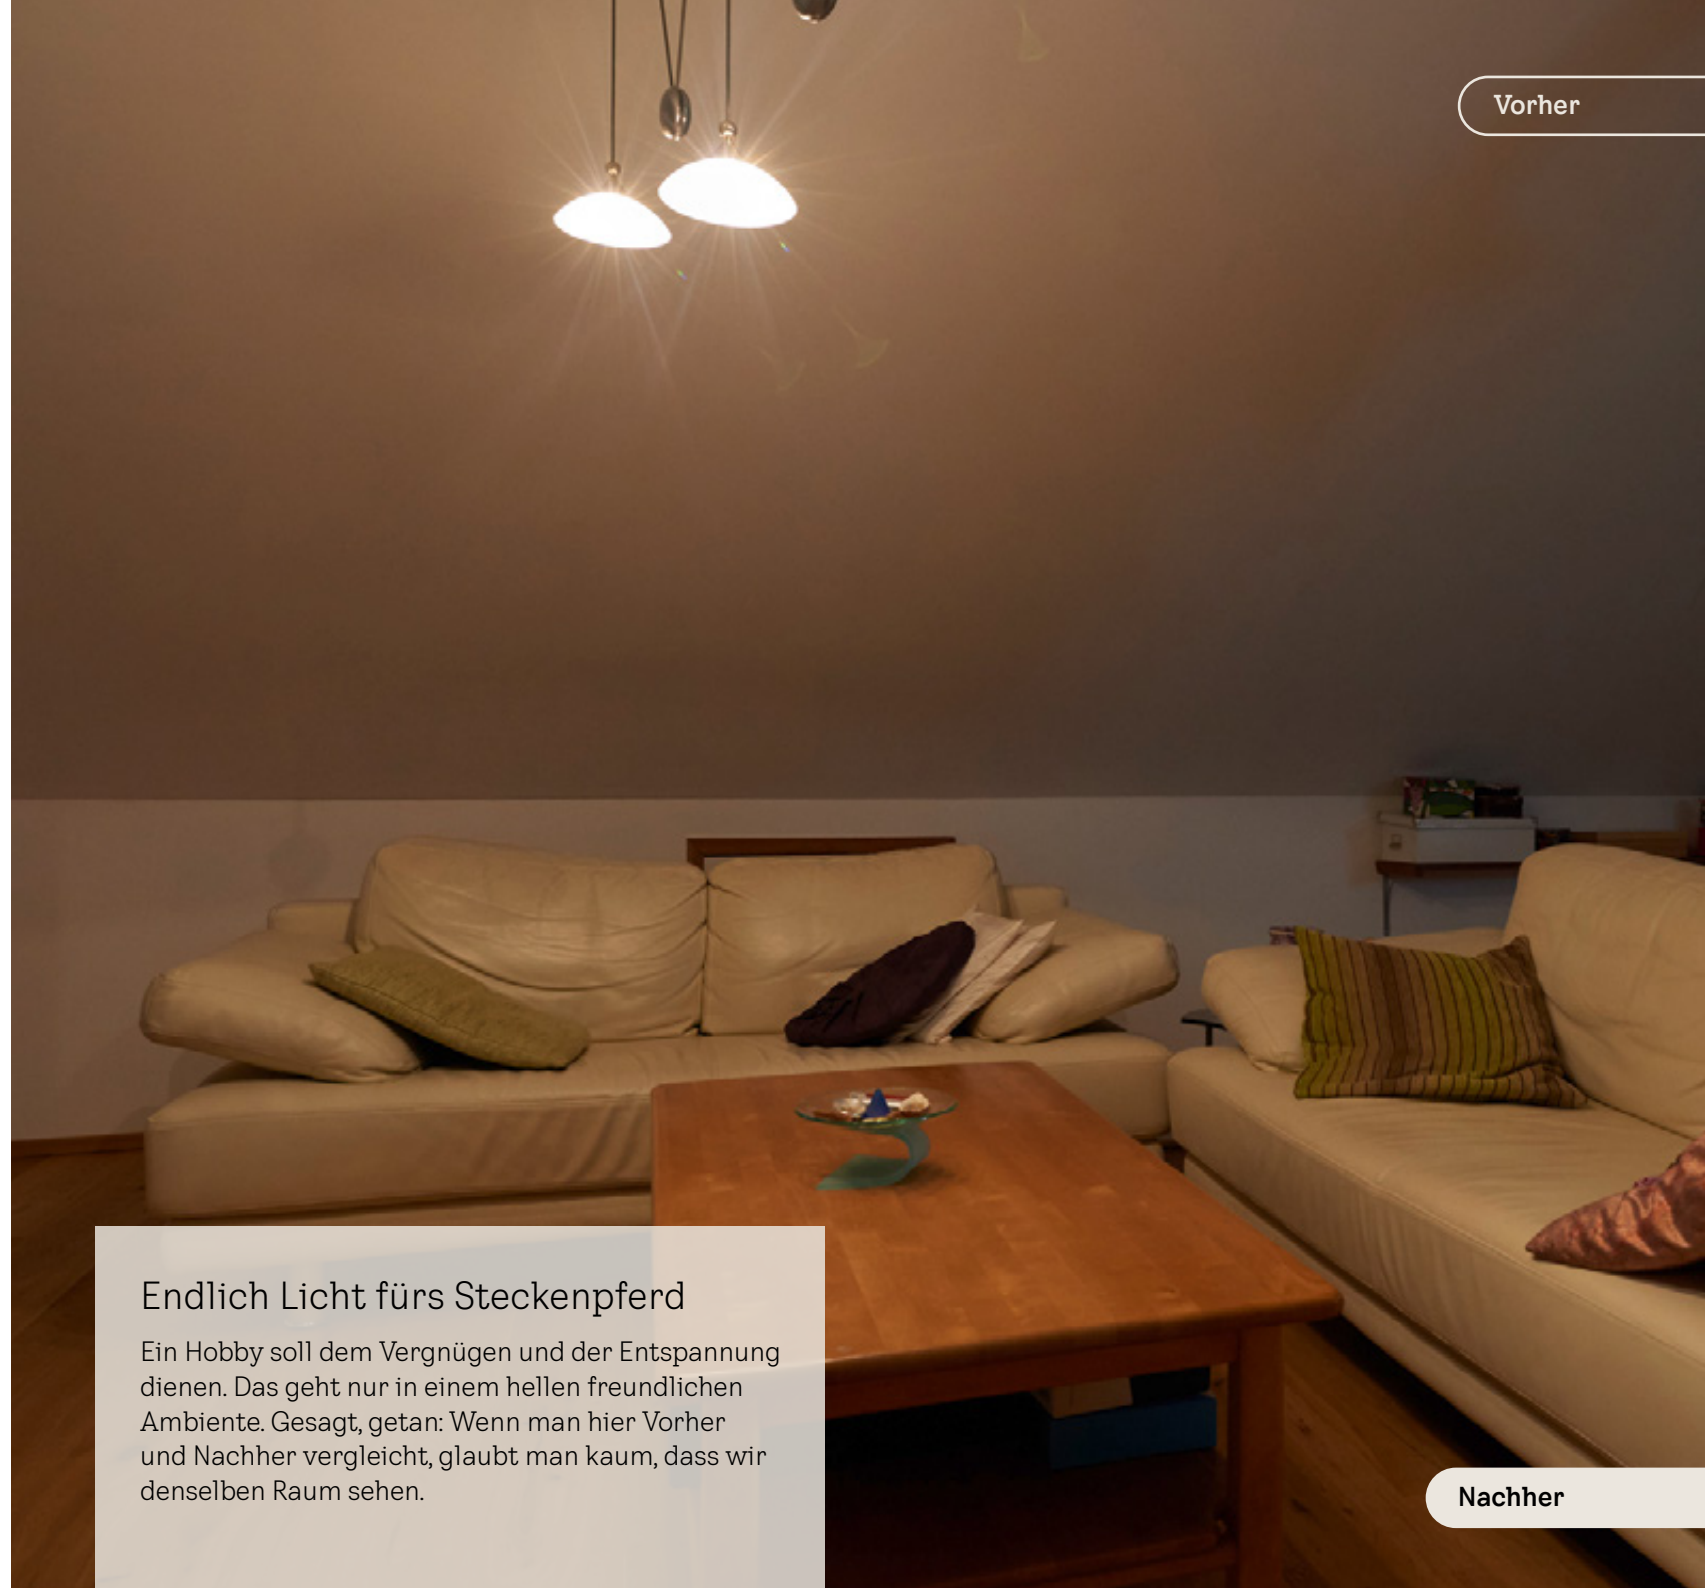

Endlich Licht fürs Steckenpferd

Ein Hobby soll dem Vergnügen und der Entspannung dienen. Das geht nur in einem hellen freundlichen Ambiente. Gesagt, getan: Wenn man hier Vorher und Nachher vergleicht, glaubt man kaum, dass wir denselben Raum sehen.

Vorher