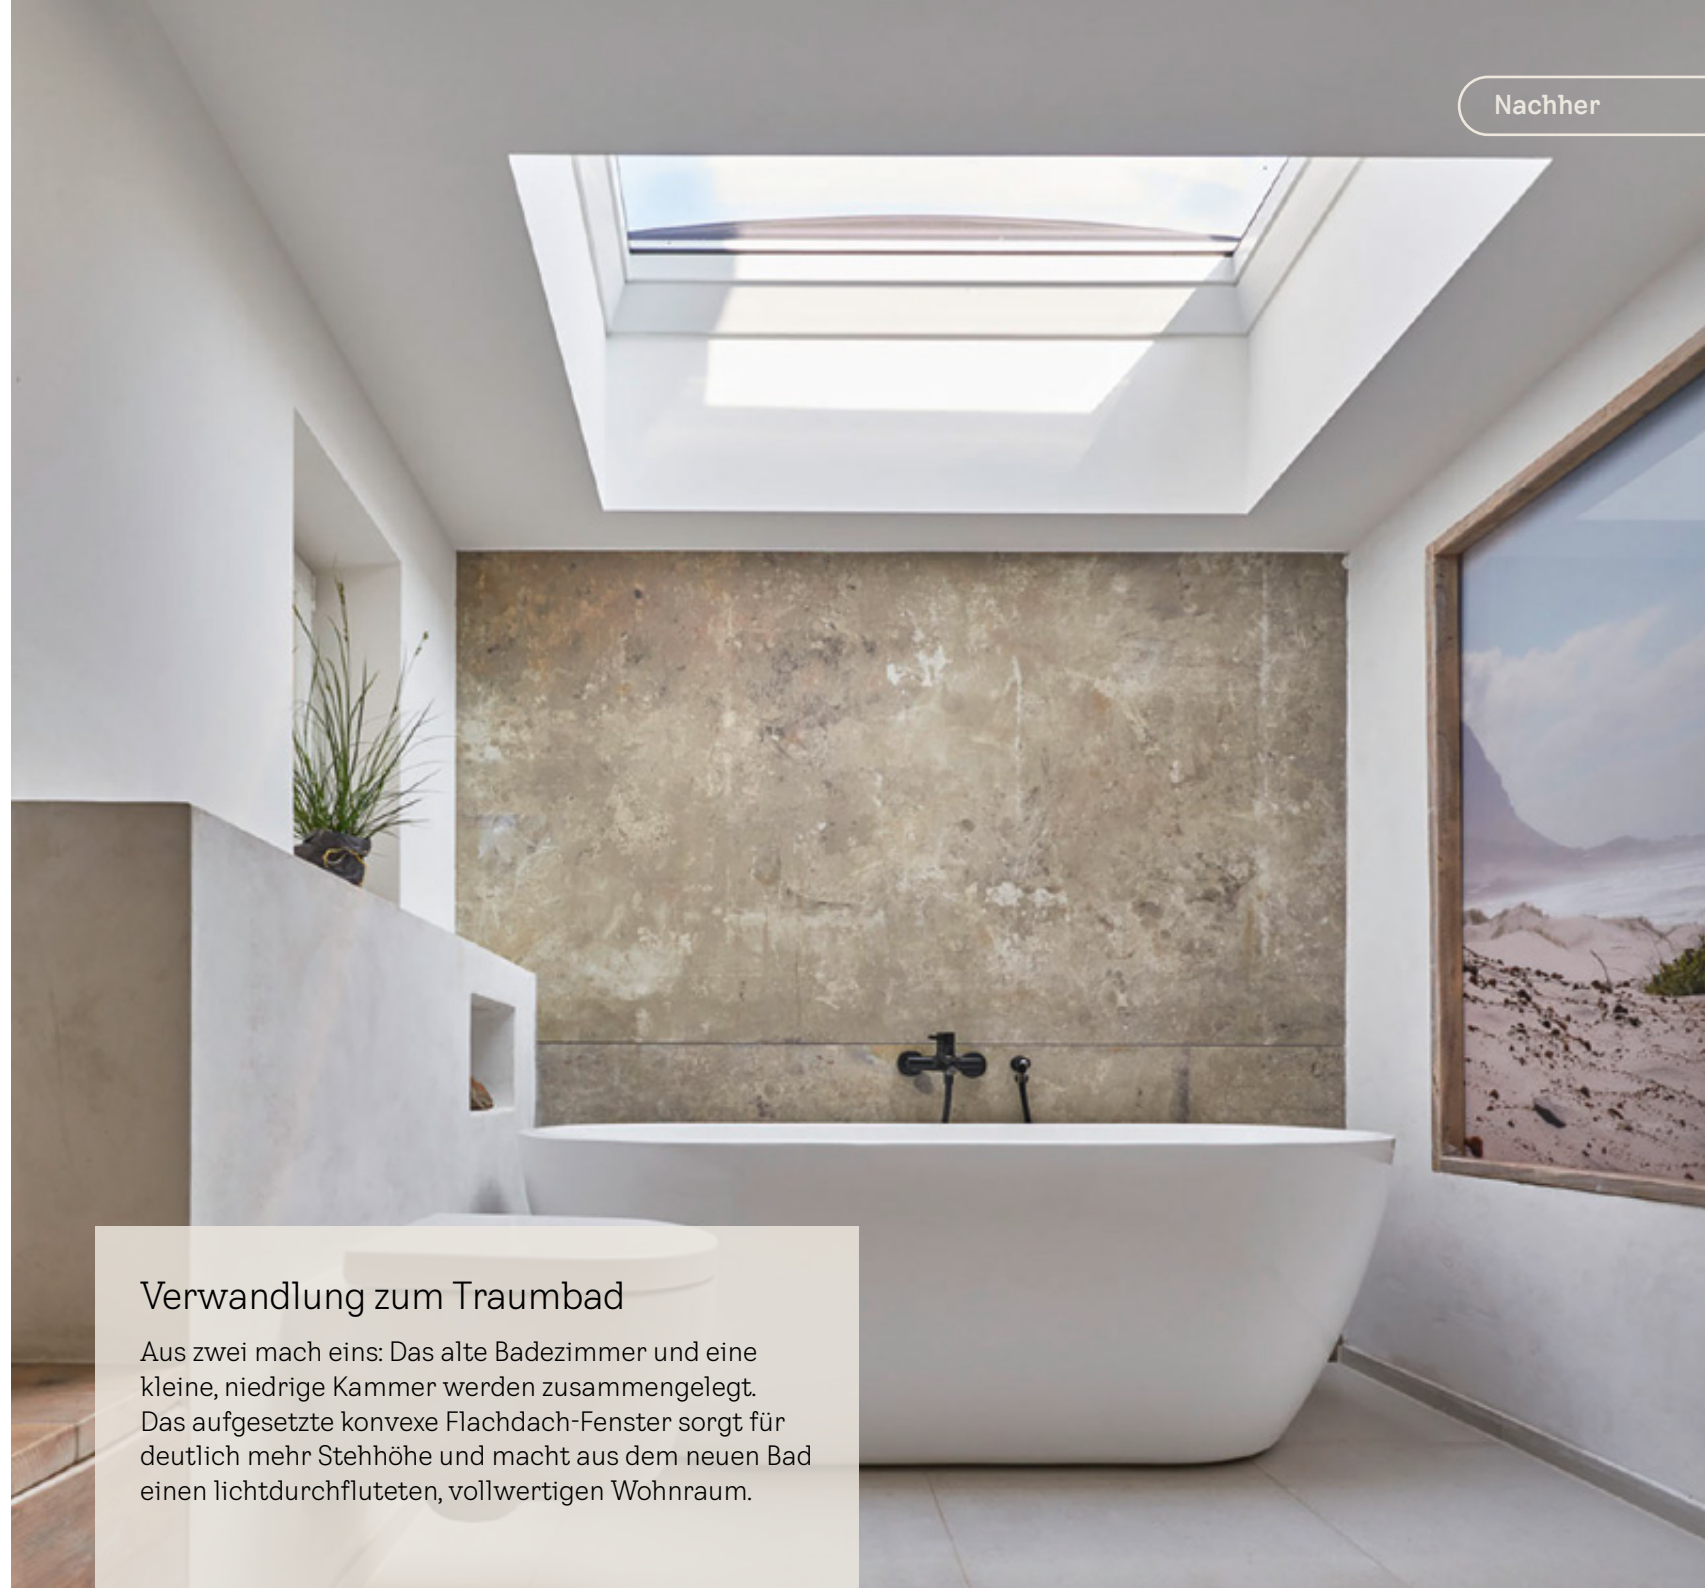

Nachher

Baden unterm Sternenhimmel.

Um das alte Badezimmer mit einer nur zwei Meter hohen, nebenan liegenden Kammer zu einem großen Wohlfühl-Badezimmer zu verbinden, gab es für Familie Herborn nur eine Lösung: den Einbau eines VELUX Flachdach-Fensters. Direkt darunter steht nun die Badewanne. Außerdem wurde der gesamte Anteil im Badezimmer, in dem die Badewanne steht, neu erschlossen und an das übrige Badezimmer angeschlossen. Das Bad ist somit größer und geräumiger, auch die Toilette konnte versetzt werden.

VELUX KONVEX-GLAS

Über Ihnen der freie Himmel

Die innovative Verbindung von Design und Funktion macht das Flachdach-Fenster KONVEX-GLAS zu der Lösung für höchste Ansprüche von außen und innen. Klare Sicht und mehr Tageslichteinfall als bei herkömmlichen Lichtkuppeln. Hervorragende Wärmedämmeigenschaften und mit passenden VELUX Hitzeschutz- oder Verdunkelungs-lösungen erhältlich.

www.velux.de/flachdach-fenster

Verwandlung zum Traumbad

Aus zwei mach eins: Das alte Badezimmer und eine kleine, niedrige Kammer werden zusammengelegt. Das aufgesetzte konvexe Flachdach-Fenster sorgt für deutlich mehr Stehhöhe und macht aus dem neuen Bad einen lichtdurchfluteten, vollwertigen Wohnraum.

Himmliche Verwandlung

Bereits in den 1990er Jahren erhielt das Flachdach des 1974 gebauten eingeschossigen Bungalows eine neue Dachhaut, und im Zuge dieses Umbaus auch drei Lichtkuppeln. Diese wurden bei der Modernisierung durch das Ehepaar Hermann gegen VELUX Flachdach-Fenster ausgetauscht. Außerdem wurde noch je ein zusätzliches im Bad und Wohn-/Essraum installiert. Die Integration dieser neuen Flachdach-Fenster verwandelten den vormals verwinkelten und dunklen Kettenbungalow in einen lichtdurchfluteten Wohnraum auf einer Ebene. Sehr zur Freude übrigens nicht nur von Kerstin und Thomas Hermann, sondern ihres vierbeinigen Mitbewohners Bruno.