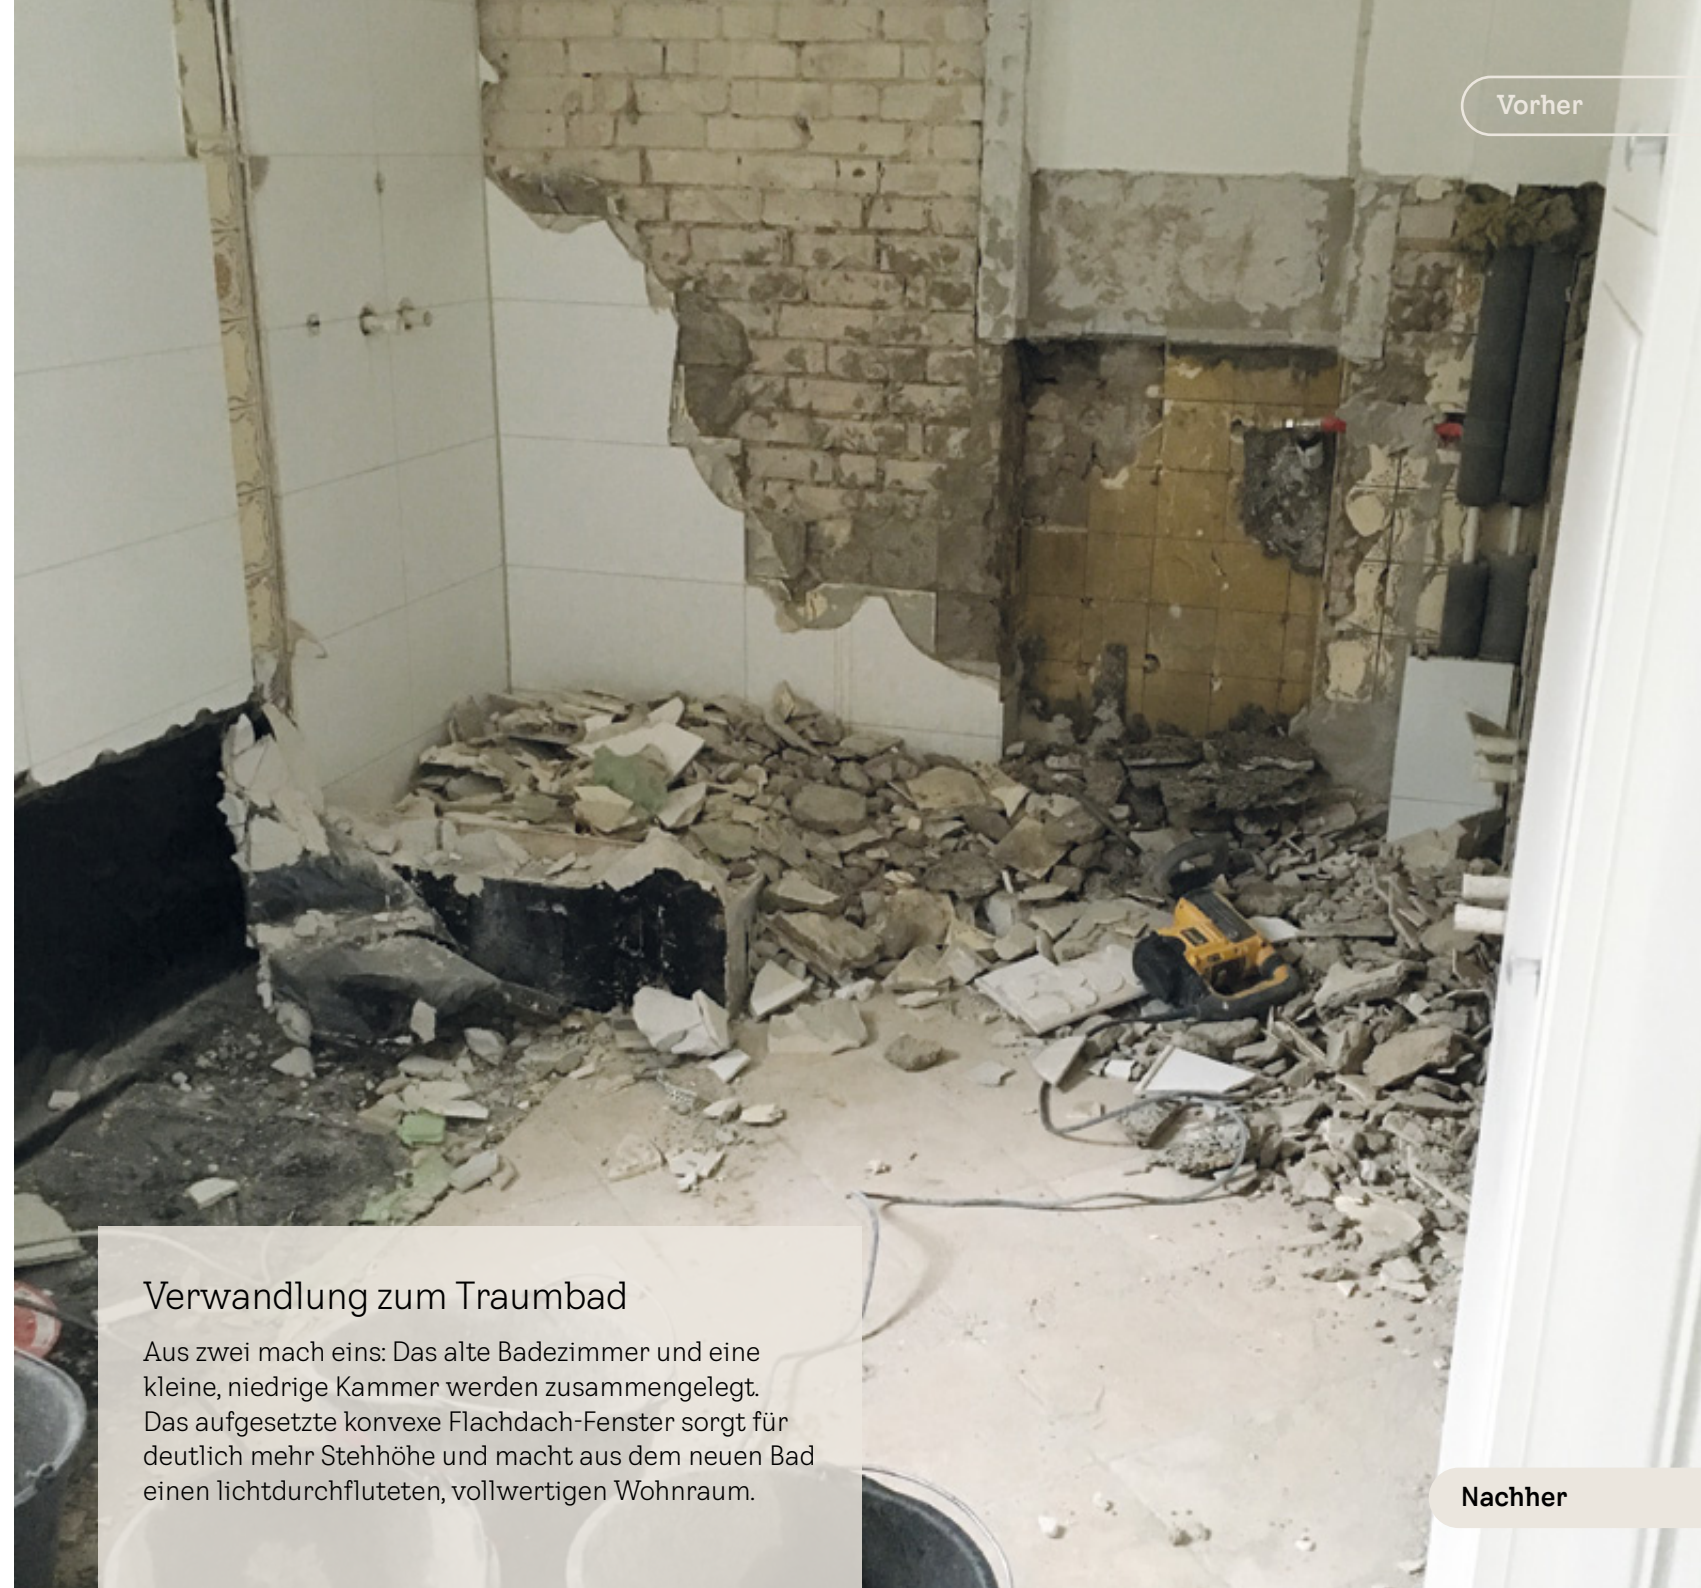

Baden unterm Sternenhimmel.

Um das alte Badezimmer mit einer nur zwei Meter hohen, nebenan liegenden Kammer zu einem großen Wohlfühl-Badezimmer zu verbinden, gab es für Familie Herborn nur eine Lösung: den Einbau eines VELUX Flachdach-Fensters. Direkt darunter steht nun die Badewanne. Außerdem wurde der gesamte Anteil im Badezimmer, in dem die Badewanne steht, neu erschlossen und an das übrige Badezimmer angeschlossen. Das Bad ist somit größer und geräumiger, auch die Toilette konnte versetzt werden.

VELUX KONVEX-GLAS

Über Ihnen der freie Himmel

Die innovative Verbindung von Design und Funktion macht das Flachdach-Fenster KONVEX-GLAS zu der Lösung für höchste Ansprüche von außen und innen. Klare Sicht und mehr Tageslichteinfall als bei herkömmlichen Lichtkuppeln. Hervorragende Wärmedämmeigenschaften und mit passenden VELUX Hitzeschutz- oder Verdunkelungs-lösungen erhältlich.

www.velux.de/flachdach-fenster

Vorher

Verwandlung zum Traumbad

Aus zwei mach eins: Das alte Badezimmer und eine kleine, niedrige Kammer werden zusammengelegt. Das aufgesetzte konvexe Flachdach-Fenster sorgt für deutlich mehr Stehhöhe und macht aus dem neuen Bad einen lichtdurchfluteten, vollwertigen Wohnraum.

Nachher