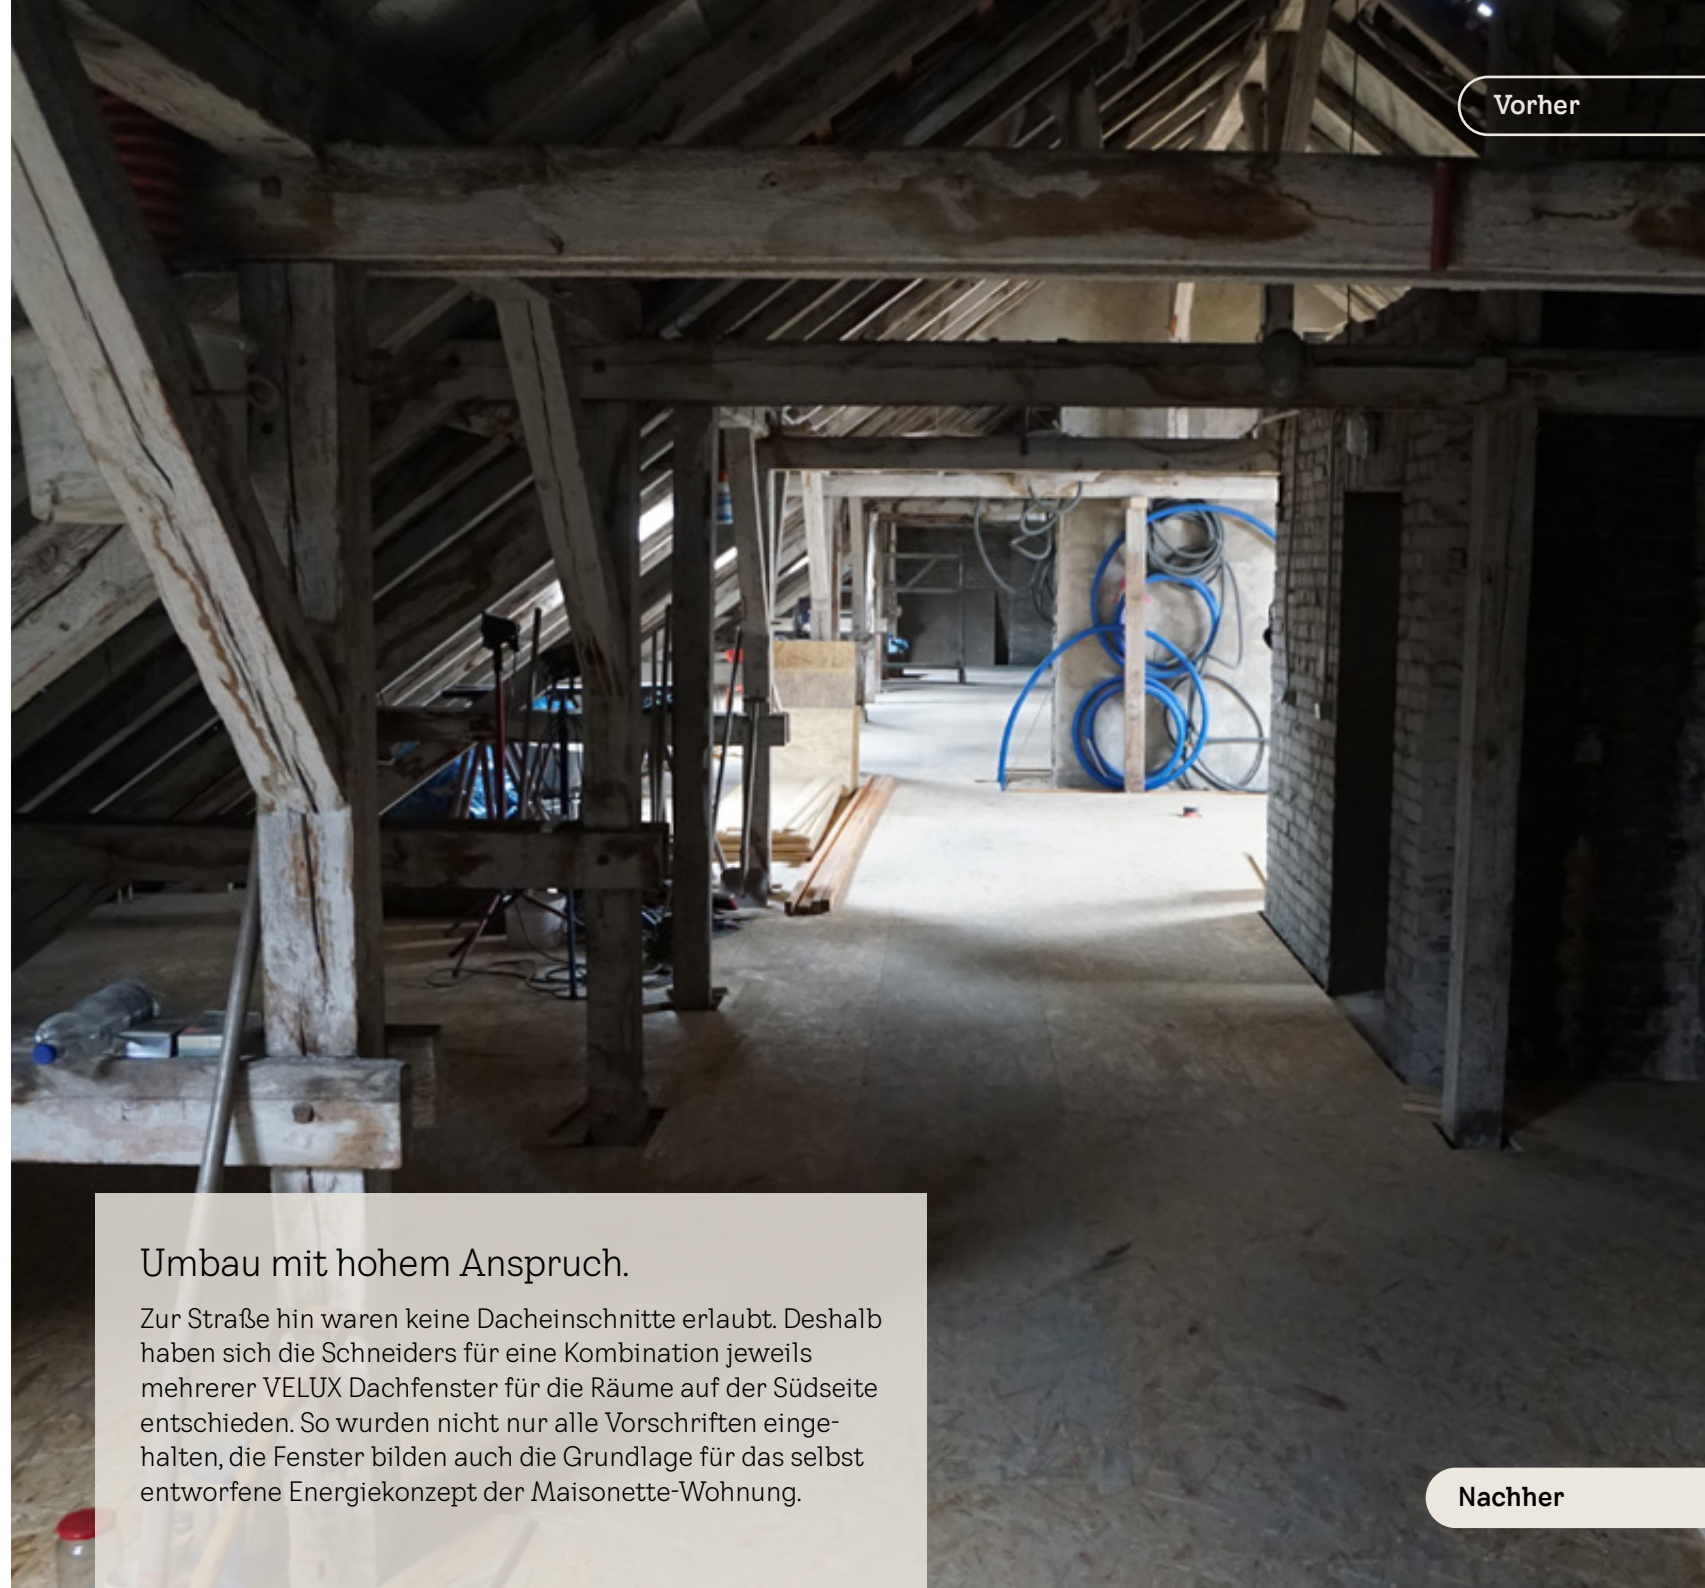

Über den Dächern des Komponistenviertels.

Eine Eigentumswohnung oder ein Neubauprojekt zu finden, deren Grundriss sich noch individuell anpassen lässt, ist nahezu unmöglich. Daher beschloss Familie Schneider, einfach ein ungenutztes Dachgeschoss zu kaufen und ausbauen. In nur acht Monaten verwirklichten sie ihren Traum von einer individuell geplanten Wohnung. Städteplaner nennen diese clevere, immer häufiger genutzte Lösung: innerstädtische Nachverdichtung.

VELUX elektrisches Klapp-Schwing-Fenster

Automatisches Lüften per Knopfdruck

Das VELUX Klapp-Schwing-Fenster mit Elektroantrieb ermöglicht noch mehr Wohnkomfort. Sie können die Fenster aus der Entfernung und in jeder Situation, selbst wenn Möbel davor stehen, bedienen. Mit nur einem Knopfdruck auf den VELUX Funk-Wandschalter oder per Fingertipp mit der VELUX ACTIVE App öffnet sich der Fensterflügel bis 45° ganz automatisch und schließt bei Regen, ohne dass man anwesend sein muss.

www.velux.de/elektro-klappschwingfenster

Vorher

Umbau mit hohem Anspruch.

Zur Straße hin waren keine Dacheinschnitte erlaubt. Deshalb haben sich die Schneiders für eine Kombination jeweils mehrerer VELUX Dachfenster für die Räume auf der Südseite entschieden. So wurden nicht nur alle Vorschriften eingehalten, die Fenster bilden auch die Grundlage für das selbst entworfene Energiekonzept der Maisonette-Wohnung.

Nachher