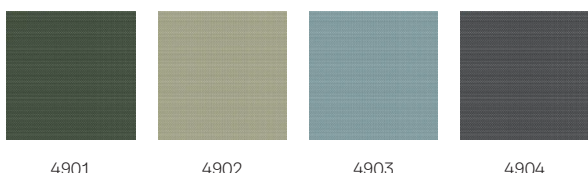

VELUX blendingsrullegardin DKY, hvit linje

VELUX®

VELUX blendingsrullegardiner leverer den beste blandingseffekten på markedet, slik at du kan nyte en god natts søvn. Gardinet skaper en lystett skjerm som sørger for stummende mørke når du ønsker det, dag eller natt. Det er hovedsakelig laget av resirkulerte materialer som reduserer karbonavtrykket sammenlignet med andre kolleksjoner – noe som gjør den mer naturlig i design. Det slanke designet sørger for problemfri betjening og et stilig utseende. VELUX blendingsrullegardiner med hvite sideskiner passer perfekt til hvite VELUX takvinduer. Stoffet kommer i fire forskjellige naturinspirerte farger som bringer fred og ro direkte inn i hjemmet ditt.

- Den beste blandingen på markedet sørger for full mørklegging, slik at du kan få deg god nattesøvn eller en middagslur.
- Monter på få minutter – du trenger bare å klikke gardinen på plass i de forhåndsmonterte brakettene.
- OEKO-TEX®-sertifiseringen garanterer at produktet er produsert uten skadelige stoffer.
- Farger som lar deg bringe fred og ro fra naturen rett inn i hjemmet ditt.
- Laget av resirkulerte materialer som reduserer CO₂-utslippet betraktelig.
- Det smaleste profildesignet på markedet slipper inn mer naturlig lys.
- Et elegant gardindesign med hvite sideskiner som passer perfekt til hvite VELUX-takvinduer.
- Den trinnløse plasseringen gjør at du kan senke gardinen akkurat så mye du ønsker.

Farger og mønstre

VELUX innvendige gardiner er tilgjengelige i et bredt spekter farger og design. Imidlertid er noen av gardinene bare tilgjengelige i et begrenset utvalg av farger. Hvert farge- og designalternativ har en unik kode. Tilføy ønsket kode til den aktuelle gardintypen når du bestiller produkter.