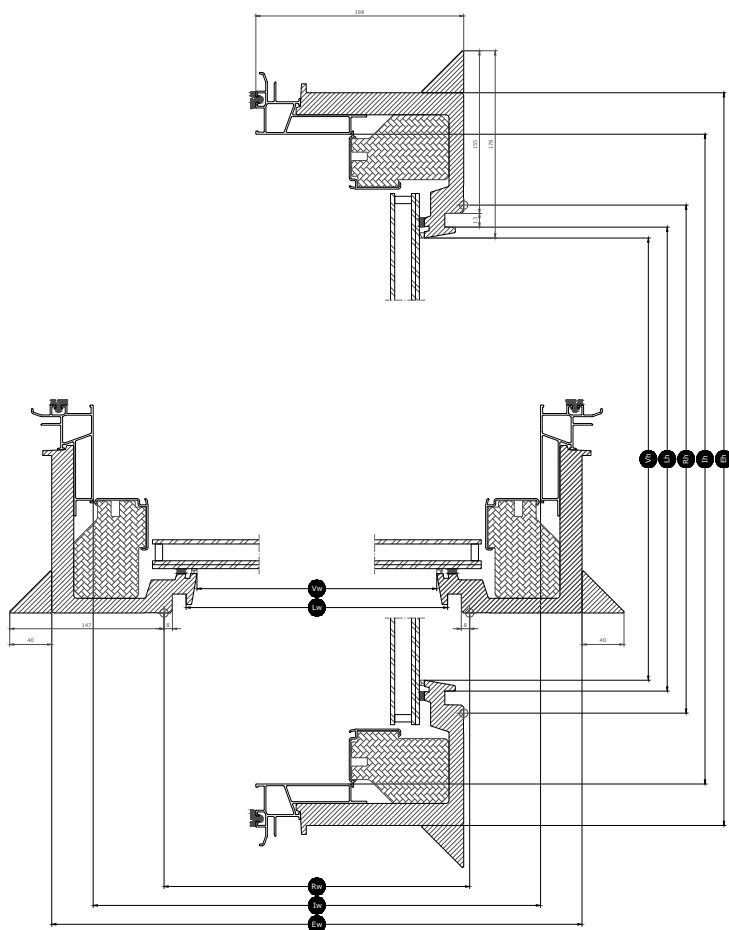

Tillgängliga storlekar och dagsljusyta

	1500	2000
600		CFU 200060 (1.04)
1000		CFU 200100 (1.82)
1200	CFU 150120 (1.64)	
1500	CFU 150150 (2.07)	

Alla mått anges i mm. () = Effektiv dagsljusyta, m² [] = Geometriskt fritt område, m²

*A= Stora storlekar med glasvariant - A

Tvärsnittsmått

Observera att snittritningen ses nedifrån och upp.

Width		150	200
Vw	Visible glazing width	1438.2	1938.2
Lw	Smygmått, bredd	1459	1959
Rw	Håltagningsmått, bredd	1500	2000
Iw	Karminnermått, bredd	1636	2036
Ew	Utvändig karmbredd	1715	2215