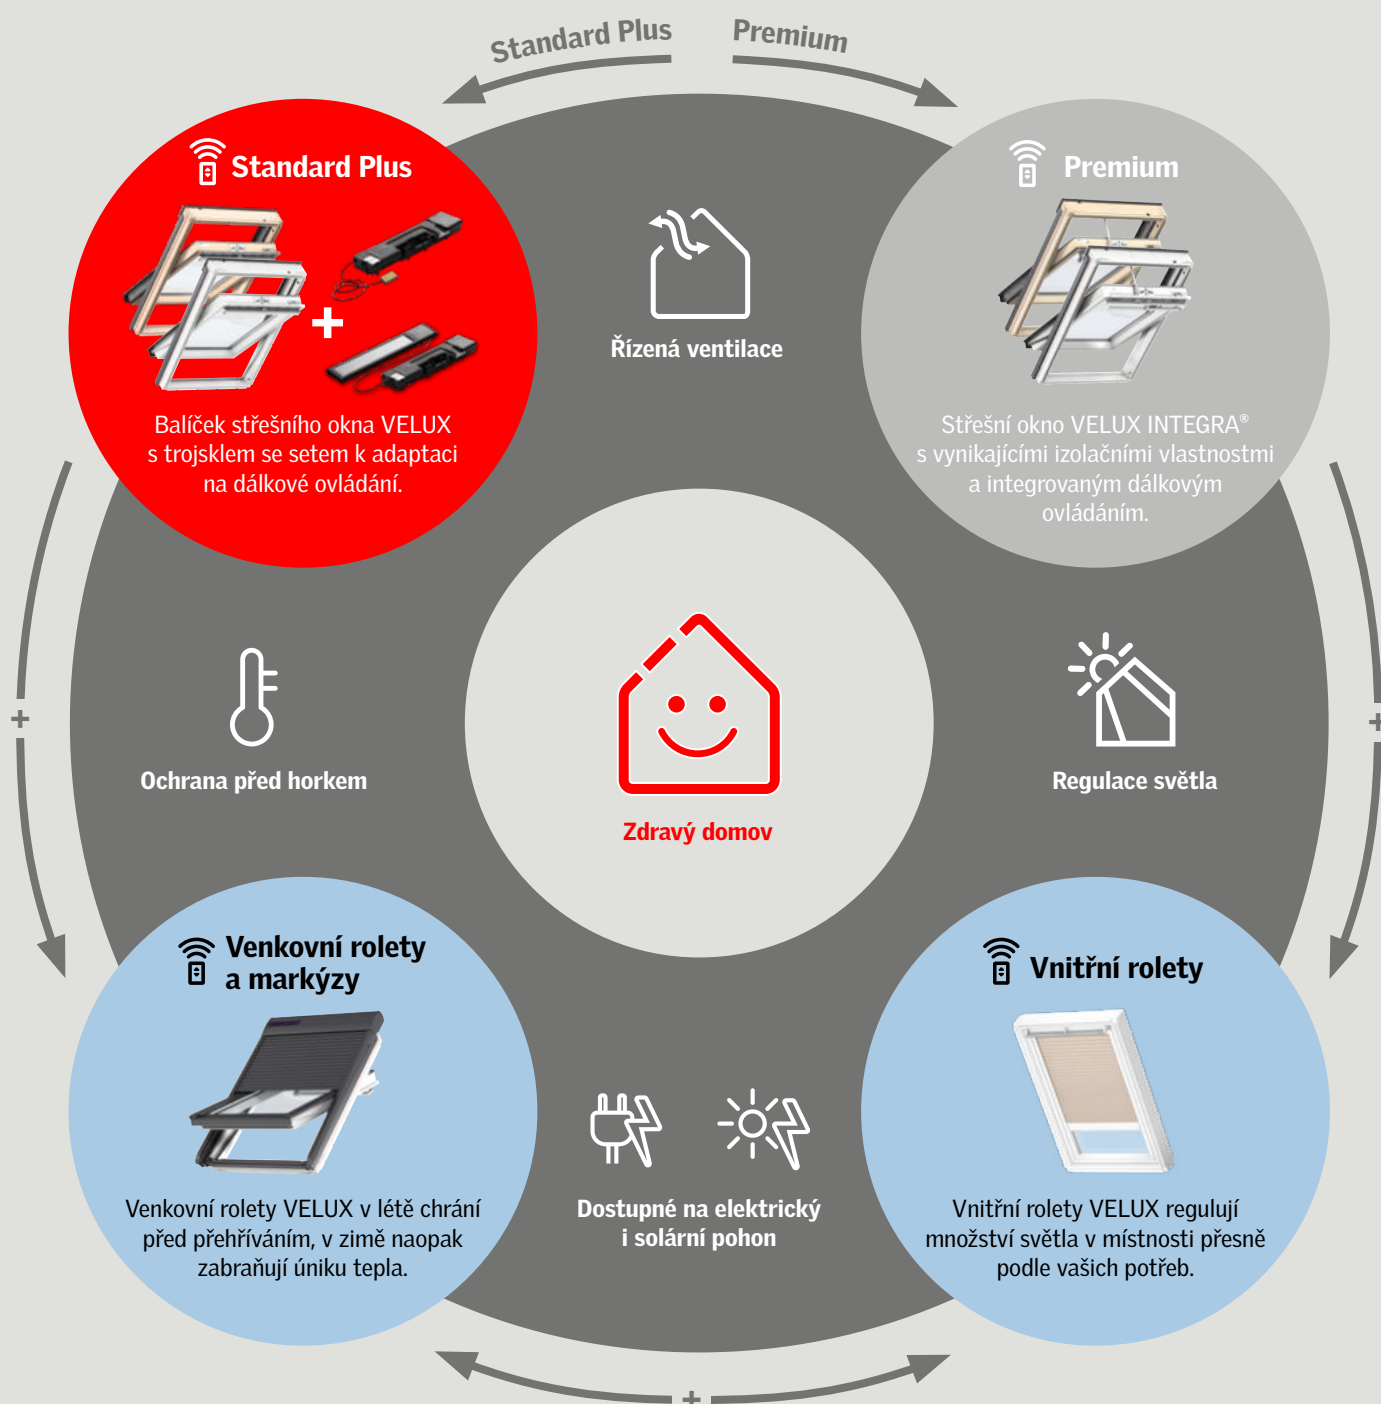

### Kontrola kvality vnitřního prostředí

VELUX ACTIVE with NETATMO přidává k VELUX App Control inteligentní funkce, které vám doma zajistí zdravější klima. Pomocí chytrých senzorů v interiéru monitoruje teplotu, vlhkost a hladinu CO<sub>2</sub>. Využívá dat z online předpovědi počasí. Algoritmy průběžně vyhodnocují všechny údaje a automaticky řídí větrání a stínění.

## Co bude nejlepší pro váš domov?

VELUX App Control nabízí jednoduché a inteligentní ovládání všech výrobků VELUX INTEGRA® přímo z vašeho telefonu. S VELUX ACTIVE with NETATMO získáte navíc i funkce automatického řízení, které se vám doma samy postarají o zdravé a příjemné prostředí.

Vlastnosti	VELUX App Control	VELUX ACTIVE with NETATMO
Ovládání přes mobilní telefon	✓	✓
Ovládání skupiny produktů	✓	✓
Časování a scénáře	✓	✓
Ovládání hlasem	Google Assistant, Apple HomeKit	Google Assistant, Apple HomeKit
Kompatibilita	Google Assistant, Apple HomeKit, zastiňovací doplňky Somfy	Google Assistant, Apple HomeKit, zastiňovací doplňky Somfy
Chytrá ochrana před teplem	✓	✓
Časovač ventilace	✓	✓
Ovládání vnitřního klimatu	✗	✓
Senzorem řízená ventilace	✗	✓
Data inteligentního senzoru	✗	✓
Údaje o počasí v reálném čase	✗	✓
Kontrola počasí	✗	✓

# Zdravé bydlení na dosah

Přichází éra inteligentních domácností. Užijte si dostatek denního světla, vyvětraný interiér i komfortní teplotu ve všech ročních obdobích. Díky dálkově ovládaným výrobkům VELUX bude zdravé vnitřní prostředí ve vašem domově zajištěné automaticky.