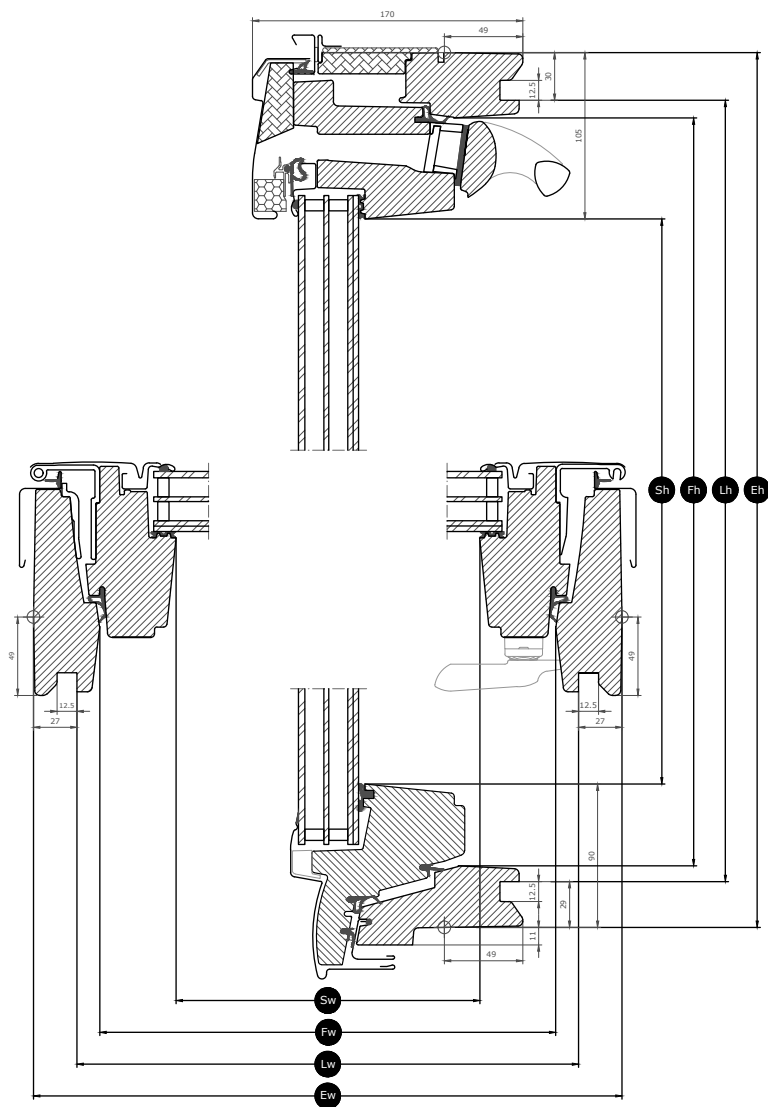

Afmetingen doorsneden

Houd er rekening mee dat het zicht op de dwarsdoorsnede van onder naar boven is.

Breedte		CK--	FK--
Sw	Breedte raam	371	481
Lw	Afstand tussen groeven interieurafwerking, breedte	495	605
Ew	Externe breedte kozijn	550	660

Hoogte		--04	--06
Sh	Openingshoogte draaiend gedeelte	784	984
Lh	Afstand tussen groeven interieurafwerking, hoogte	919	1119
Eh	Externe hoogte kozijn	978	1178