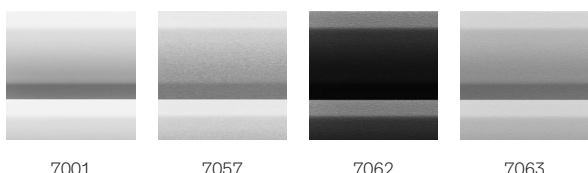

- Vďaka hliníkovým lamelám, ktoré sa jednoducho čistia a sú odolné voči vlhkosti vzduchu, je táto roleta ideálnou voľbou do vlhkých miestností.
- Zvýšte svoje súkromie, znížte mieru nežiaduceho oslnenia a ovládajte vnikajúce svetlo presne podľa svojich predstáv.
- Inštalácia za pár minút – stačí zacvaknúť roletu na vopred namontované konzoly.
- Integrované bočné profily zaručujú plynulé ovládanie.
- Elegantná konštrukcia rolety s bielymi bočnými profilmi, ktoré dokonale ladia s bielymi strešnými oknami VELUX.
- Plynulé polohovanie umožňuje stiahnuť roletu presne tak, ako potrebujete.
- Pomocou integrovanej ovládacej rukoväte jednoducho stahujte roletu do ľubovoľnej polohy.
- Najtenší dizajn profilu na trhu privádza do interiéru viac prirodzeného svetla.

Farby a vzory

Interiérové rolety VELUX sú k dispozícii v širokej ponuke farieb a dizajnov. Niekoľko variantov roliet je však k dispozícii len v obmedzenej škále farieb. Každá farba a dizajn má jedinečný kód. Pri objednávaní výrobkov pridajte k príslušnému typu rolety kód podľa svojho výberu.