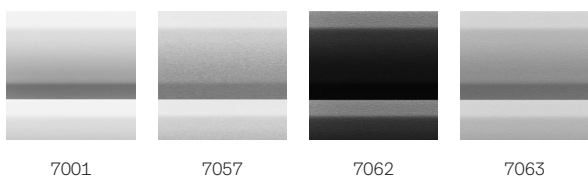

Farby a vzory

Interiérové rolety VELUX sú k dispozícii v širokej ponuke farieb a dizajnov. Niekoľko variantov roliet je však k dispozícii len v obmedzenej škále farieb. Každá farba a dizajn má jedinečný kód. Pri objednávaní výrobkov pridajte k príslušnému typu rolety kód podľa svojho výberu.

7001

7057

7062

7063

Príručka k ovládaniu

Roletu možno vyťahovať a spúšťať pomocou ovládacej rukoväte, ktorú možno nastaviť do ľubovoľnej polohy. Vďaka bočnému uchopeniu v pravom bočnom profile možno nastavovať polohu lamiel. Bočné uchopenie možno umiestniť do ľubovoľnej polohy pozdĺž bočného profilu.

Ďalšie informácie

Vyhradzujeme si právo vykonať technické zmeny.

Ďalšie informácie o našich výrobkoch nájdete na adrese <https://www.velux.sk/>