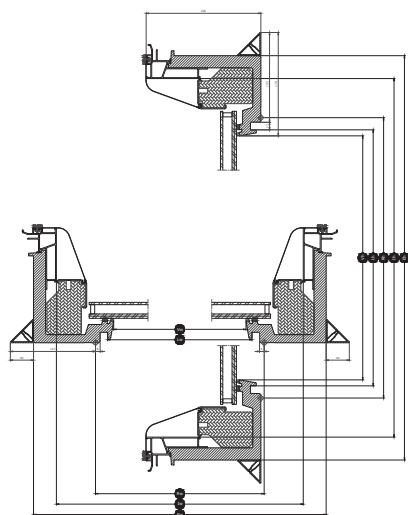

Šírka		060	080	090	100	120	150
Vw	Šírka viditeľného zasklenia	538.2	738.2	838.2	938.4	1138.2	1438.2
Lw	drážka ostenia	559	759	859	959	1159	1459
Rw	veľkosť montážneho otvoru	600	800	900	1000	1200	1500
Iw	vnútorný rozmer krídla	736	936	1036	1136	1228	1636
Ew	Šírka vonkajšieho rámu	815	1015	1115	1215	1415	1715

Výška		060	080	090	100	120	150
Vh	Výška viditeľného zasklenia	538	738	838	938	1138	1438
Lh	drážka ostenia	559	759	859	959	1159	1459
Rh	veľkosť montážneho otvoru	600	800	900	1000	1200	1500
Ih	vnútorný rozmer krídla	736	936	1036	1136	1228	1636
Eh	Výška vonkajšieho rámu	815	1015	1115	1215	1415	1715