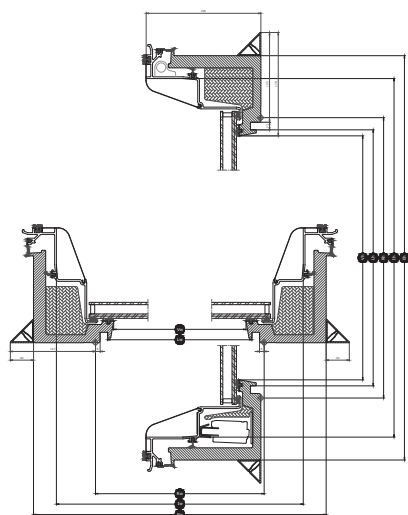

- Vychutnávajte si zdravšiu klímu v interiéri s kompatibilitou automatického ovládania vnútornej klímy VELUX ACTIVE with NETATMO.
- Vychutnajte si tichší interiér vďaka konštrukcii svetlíka, ktorá redukuje hluk.
- Užite si pocit bezpečia s naším svetlíkom pre ploché strechy odolným proti vlámaniu s laminovaným bezpečnostným zasklením (laminované bezpečnostné zasklenie P4A na vnútornom skle).

Šírka		150	200
Vw	Šírka viditeľného zasklenia	1438,2	1938,2
Lw	drážka ostenia	1459	1959
Rw	veľkosť montážneho otvoru	1500	2000
Iw	vnútorný rozmer krídla	1636	2036
Ew	Šírka vonkajšieho rámu	1715	2215

Výška		060	100	120	150
Vh	Výška viditeľného zasklenia	538	938	1138	1438
Lh	drážka ostenia	559	959	1159	1459
Rh	veľkosť montážneho otvoru	600	1000	1200	1500
Ih	vnútorný rozmer krídla	736	1136	1228	1636
Eh	Výška vonkajšieho rámu	815	1215	1415	1715