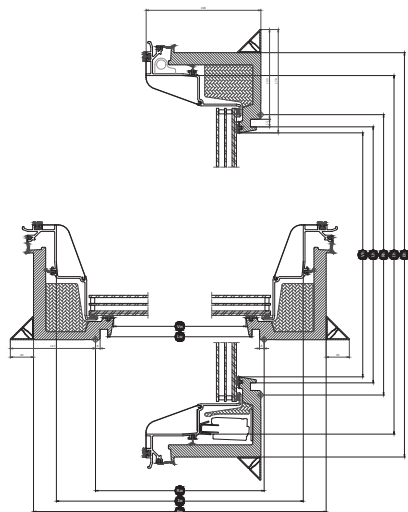

- Vychutnávajte si zdravšiu klímu v interiéri s kompatibilitou automatického ovládania vnútornej klímy VELUX ACTIVE with NETATMO.
- Vychutnajte si tichší interiér vďaka konštrukcii svetlíka, ktorá redukuje hluk.
- Užite si pocit bezpečia s naším svetlíkom pre ploché strechy odolným proti vlámaniu s laminovaným bezpečnostným zasklením (laminované bezpečnostné zasklenie P4A na vnútornom skle).

Šírka		150	200
Vw	Šírka viditeľného zasklenia	1438,2	1938,2
Lw	drážka ostenia	1459	1959
Rw	veľkosť montážneho otvoru	1500	2000
Iw	vnútorný rozmer krídla	1636	2036
Ew	Šírka vonkajšieho rámu	1715	2215

Výška		060	100	120	150
Vh	Výška viditeľného zasklenia	538	938	1138	1438
Lh	drážka ostenia	559	959	1159	1459
Rh	veľkosť montážneho otvoru	600	1000	1200	1500
Ih	vnútorný rozmer krídla	736	1136	1228	1636
Eh	Výška vonkajšieho rámu	815	1215	1415	1715