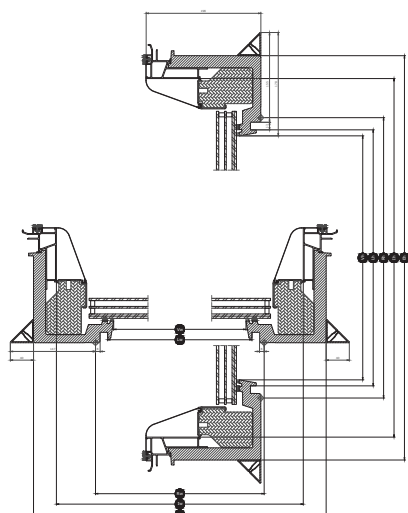

Šírka		150	200
Vw	Šírka viditeľného zasklenia	1438.2	1938.2
Lw	drážka ostenia	1459	1959
Rw	veľkosť montážneho otvoru	1500	2000
Iw	vnútorný rozmer krídla	1636	2036
Ew	Šírka vonkajšieho rámu	1715	2215

Výška		060	100	120	150
Vh	Výška viditeľného zasklenia	538	938	1138	1438
Lh	drážka ostenia	559	959	1159	1459
Rh	veľkosť montážneho otvoru	600	1000	1200	1500
Ih	vnútorný rozmer krídla	736	1136	1228	1636
Eh	Výška vonkajšieho rámu	815	1215	1415	1715