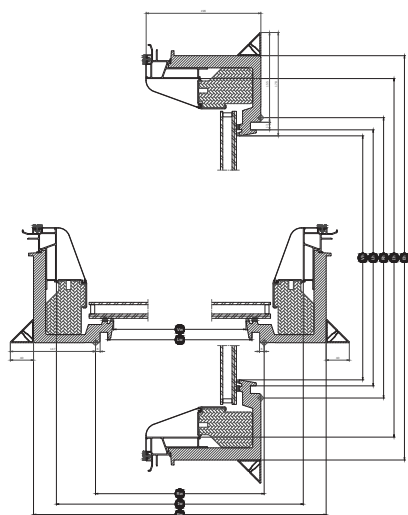

- Vychutnajte si tichší interiér vďaka konštrukcii svetlíka, ktorá redukuje hluk.
- Voľný montážny trojuholník vám dáva väčšiu flexibilitu počas montáže a uľahčuje montáž svetlíka do rôznych strešných krytín a nerovných strešných plôch.
- Užite si pocit bezpečia s naším svetlíkom pre ploché strechy odolným proti vlámaniu s laminovaným bezpečnostným zasklením (laminované bezpečnostné zasklenie P4A na vnútornom skle).

Šírka		150	200
Vw	Šírka viditeľného zasklenia	1438.2	1938.2
Lw	drážka ostenia	1459	1959
Rw	veľkosť montážneho otvoru	1500	2000
Iw	vnútorný rozmer krídla	1636	2036
Ew	Šírka vonkajšieho rámu	1715	2215

Výška		060	100	120	150
Vh	Výška viditeľného zasklenia	538	938	1138	1438
Lh	drážka ostenia	559	959	1159	1459
Rh	veľkosť montážneho otvoru	600	1000	1200	1500
Ih	vnútorný rozmer krídla	736	1136	1228	1636
Eh	Výška vonkajšieho rámu	815	1215	1415	1715