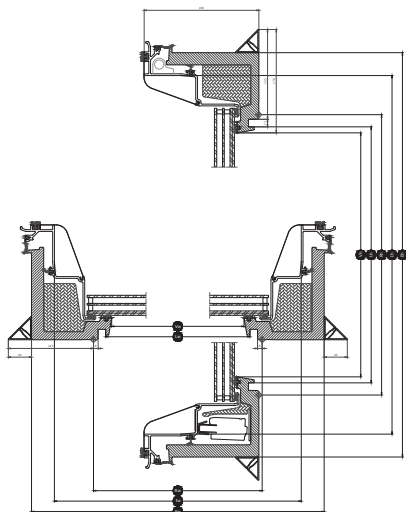

- Vychutnávajte si zdravšiu klímu v interiéri s kompatibilitou automatického ovládania vnútornej klímy VELUX ACTIVE with NETATMO.
- Vychutnajte si tichší interiér vďaka konštrukcii svetlíka, ktorá redukuje hluk.
- Vychutnajte si tichší interiér a vynikajúcu tepelnú izoláciu našich energeticky úsporných trojvrstvových izolačných skiel

Šírka		060	080	090	100	120	150
Vw	Šírka viditeľného zasklenia	538.2	738.2	838.2	938.4	1138.2	1438.2
Lw	drážka ostenia	559	759	859	959	1159	1459
Rw	veľkosť montážneho otvoru	600	800	900	1000	1200	1500
Iw	vnútorný rozmer krídla	736	936	1036	1136	1228	1636
Ew	Šírka vonkajšieho rámu	815	1015	1115	1215	1415	1715

Výška		060	080	090	100	120	150
Vh	Výška viditeľného zasklenia	538	738	838	938	1138	1438
Lh	drážka ostenia	559	759	859	959	1159	1459
Rh	veľkosť montážneho otvoru	600	800	900	1000	1200	1500
Ih	vnútorný rozmer krídla	736	936	1036	1136	1228	1636
Eh	Výška vonkajšieho rámu	815	1015	1115	1215	1415	1715