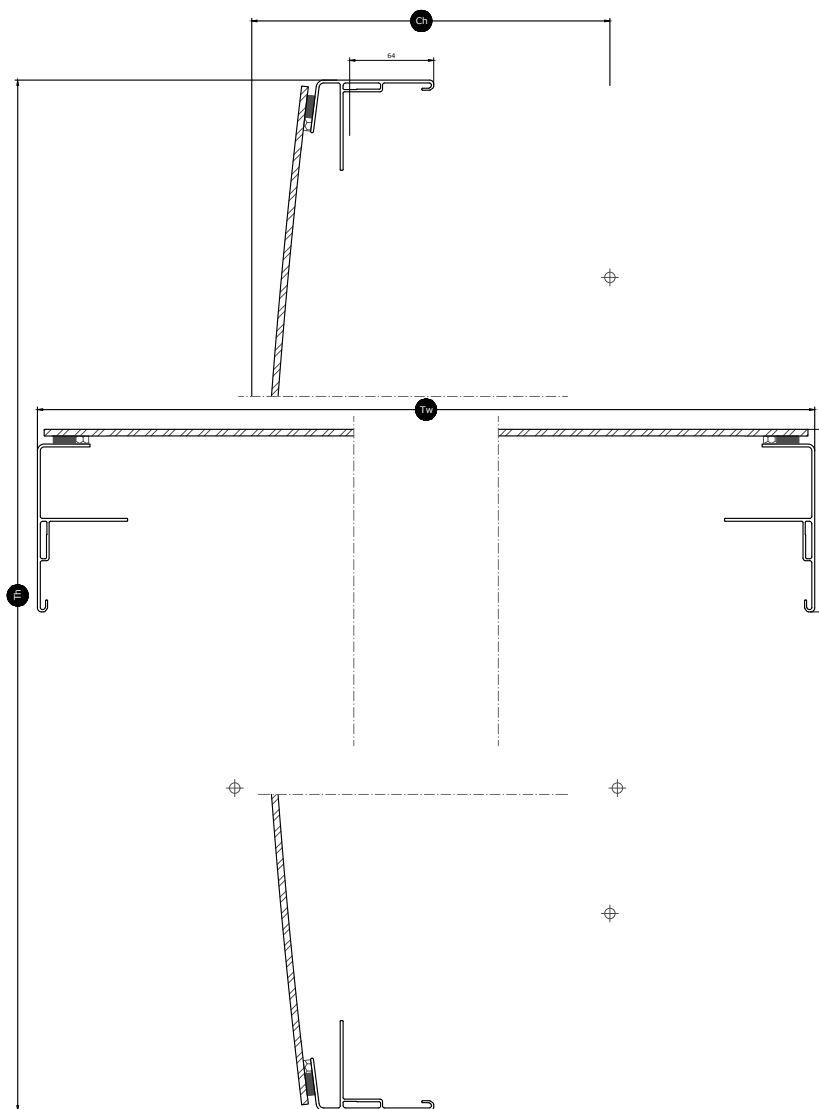

## Pokyny pre aplikáciu

Zaoblený sklenený svetlík ISU 1093 môže byť inštalovaný so všetkými základňami novej generácie v rozsahu sklonu strechy 0° – 15° stupňov.

Skombinujte zaoblený sklenený svetlík so základňou, ktorá spĺňa vaše požiadavky na denné svetlo alebo na denné svetlo aj vetranie. Ak chcete získať čerstvý vzduch dotykom jediného tlačidla, vyberte si základňu pre sklenený svetlík pre ploché strechy CVU s vetraním. Ak je vašou prioritou vniesť do miestnosti denné svetlo, vyberte si pevnú základňu pre sklenený svetlík pre ploché strechy CFU.

## Dostupné veľkosti a oblasť s denným svetlom

	600	800	900	1000	1200	1500	2000
600	ISU 060060 (0.29) [0.15]		ISU 090060 (0.45) [0.19]				ISU 200060 (1.04) [0.35]
800		ISU 080080 (0.54) [0.19]				ISU 150080 (1.06) [0.29]	
900			ISU 090090 (0.70) [0.21]		ISU 120090 (0.95) [0.26]		
1000				ISU 100100 (0.88) [0.24]		ISU 150100 (1.35) [0.31]	ISU 200100 (1.82) [0.38]
1200					ISU 120120 (1.3) [0.28]	ISU 150120 (1.64) [0.32]	
1500						ISU 150150 (2.07) [0.35]	

# Rozmery prierezu

	060060	080080	090060	090090	100100	120090	120120	150080	150100	150120	150150	200060	200100
Ch: Výška vrátane vrchnej jednotky (mm)	253	262	267	267	273	286	286	310	310	310	310	359	359
Hrúbka skla vrchnej jednotky (mm)	5	5	5	5	5	5	5	5	5	6	6	8	5