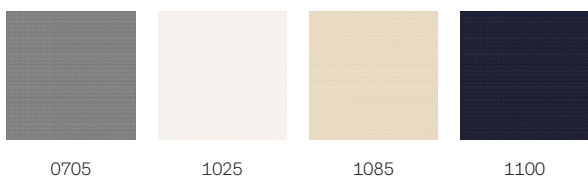

- Zatemňujúce rolety VELUX poskytujú najvyššiu úroveň zatemnenia. Ideálne pre tých, ktorí potrebujú dokonalú kontrolu svetla pre pokojný spánok v noci alebo popoludňajšie zdriemnutie.
- Ochrana pred teplom zaručuje v miestnosti príjemný chládok a zvyšuje pohodlie v interiéri.
- Inštalácia za pár minút – stačí zacvaknúť roletu na vopred namontované konzoly.
- Certifikácia OEKO-TEX® garantuje, že výrobok je vyrobený bez obsahu škodlivých látok.
- Najtenší dizajn profilu na trhu privádza do interiéru viac prirodzeného svetla.
- Plynulé polohovanie umožňuje stiahnuť roletu presne tak, ako potrebujete.
- Pomocou integrovanej ovládacej rukoväte jednoducho sťahujete roletu do ľubovoľnej polohy.
- Markíza na strešné okno je navrhnutá tak, aby bola odolná voči vetru a jej silu sme preverili v našich testovacích laboratóriách.

Farby a vzory

Interiérové rolety VELUX sú k dispozícii v širokej ponuke farieb a dizajnov. Niekoľko variantov roliet je však k dispozícii len v obmedzenej škále farieb. Každá farba a dizajn má jedinečný kód. Pri objednávaní výrobkov pridajte k príslušnému typu rolety kód podľa svojho výberu.