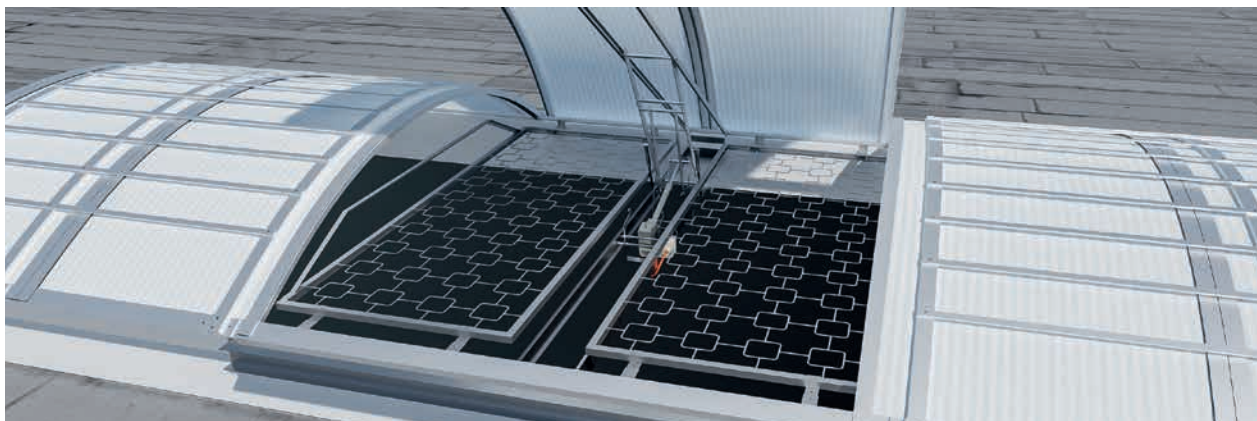

VARIO-SAFEGUARD und LB-DDS

VELUX®
Commercial

Umfassende Verkehrswege- und Klappensicherung zur Nachrüstung von Lichtbändern

VARIO-SAFEGUARD und LB-DDS

Verkehrswege- und Klappensicherungssystem

VARIO-SAFEGUARD

- nachrüstbare Verkehrswegesicherung von Lichtbändern durch traufseitigen Einsatz von 5 Aluminiumbändern im Abstand von 150 mm
- Befestigung an der Traufkonstruktion als Sekundärsystem; d. h. ohne jegliche Beeinflussung der Dichtheit/Entwässerung
- ideal zur sicherheitstechnischen Sanierung von Lichtbändern (VARIO-NORM, VARIO-THERM)
- Durchsturzicherheit (im Traufbereich) geprüft nach GS-BAU-18:2015-02 mit DGUV Test-Zertifikat
- vollständige Wirksamkeit in Kombination mit dem Klappenschutzsystem LB-DDS
- umlaufender Schutz seitlich von Lüftungs- und RWA-Klappen
- optionale Pulverbeschichtung auf Wunsch (Standard RAL)

Produktvorteile des Sicherungskonzeptes

VARIO-SAFEGUARD/LB-DDS

- permanente, kollektive Schutzwirkung im Trauf- bzw. im RWA-Klappenbereich zur Umsetzung gültiger Normen und Regeln (DIN 4426:2017-01, ASR A 2.1, DGUV-Vorschrift 38 und DGUV-Regel 201-054)
- wirtschaftliche Nachrüstung von Lichtbändern ohne Ausbau der Verglasung möglich (da z. B. ohne Betriebsunterbrechung)
- geringe Beeinflussung des Tageslichteintrags

- nachrüstbare Durchsturzicherung für Lichtbandklappen zum Schutz gegen Absturzunfälle (z. B. bei Wartungsarbeiten am RWA-Gerät)
- spezielles Design sorgt für Absorption der Fallenergie
- Durchsturzicherheit geprüft nach GS-BAU-18:2015-02 mit DGUV Test-Zertifikat