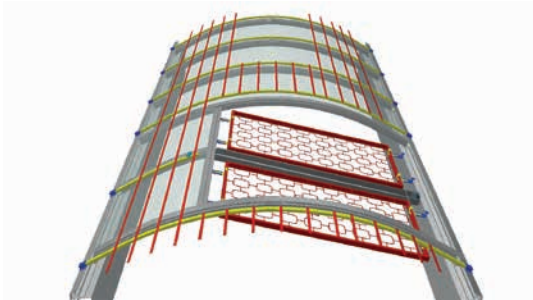

Lichtband mit RWA-Seitenklappe permanent und kollektiv geschützt durch VARIO-SAFEGUARD und LB-DDS