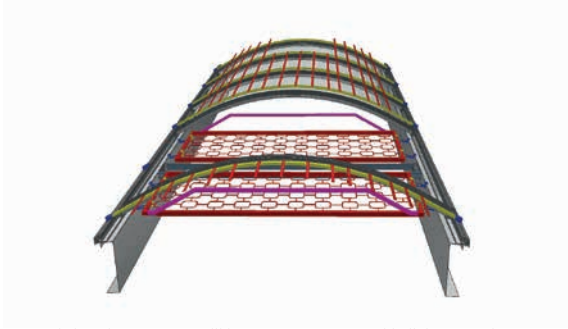

VARIO-SAFEGUARD mit seitlichem Schutz neben den Klappen und zusätzlicher Klappensicherung durch LB-DDS

Lichtband mit RWA-Vollklappe permanent und kollektiv geschützt durch VARIO-SAFEGUARD und LB-DDS