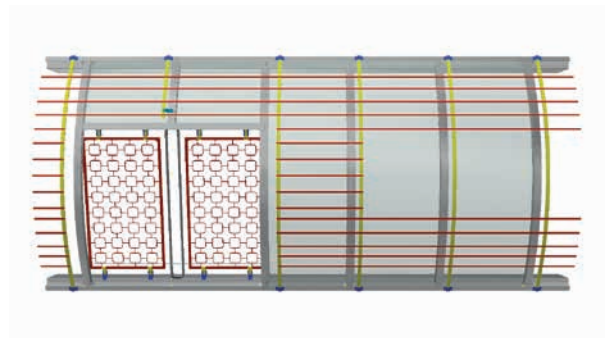

Draufsicht