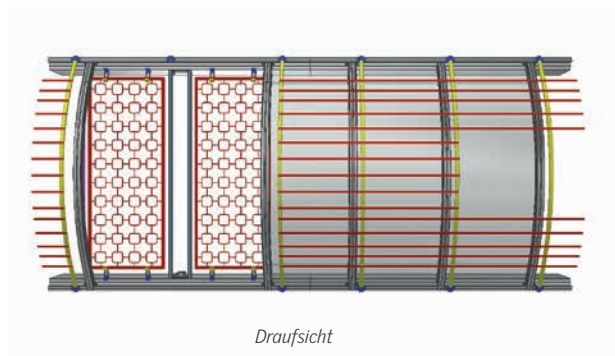

Draufsicht