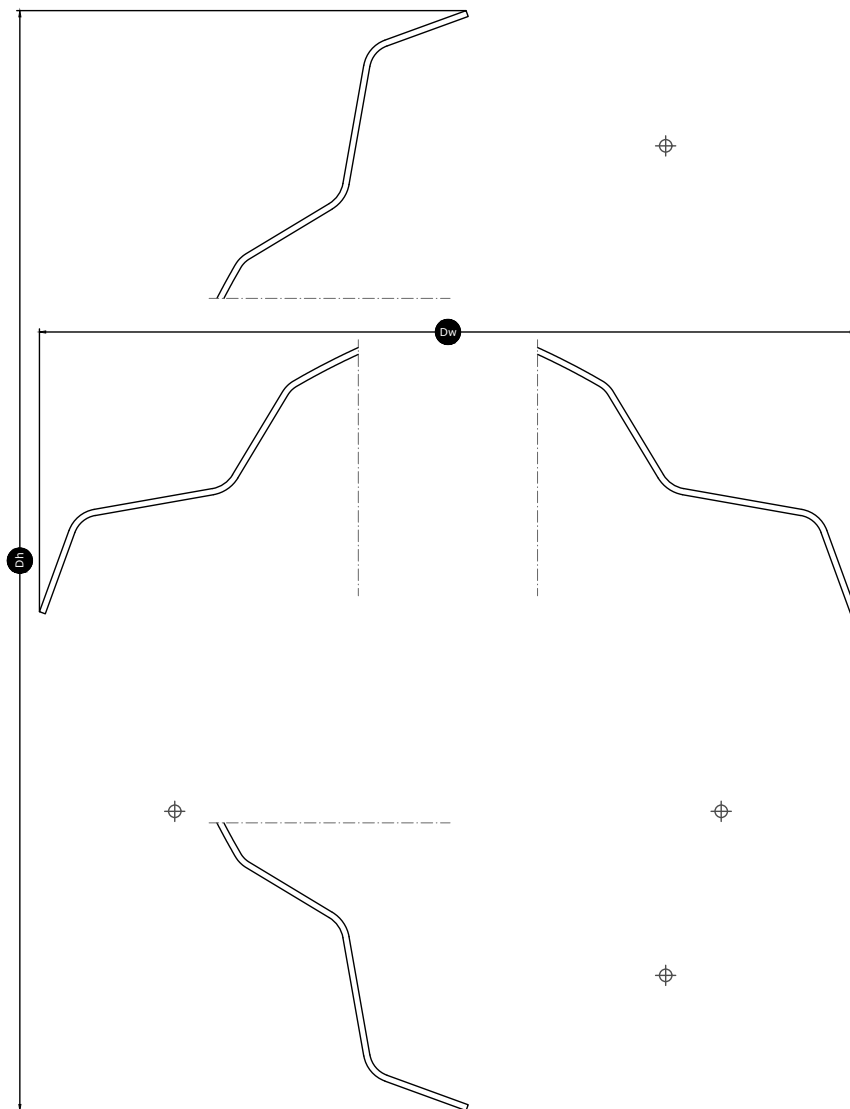

## Beschikbare afmetingen en daglichtoppervlak

Dimensions in the size diagram indicate the roof opening. For electrically operated windows, an additional clearance (typically 1 cm) must be provided on the side designated for cable installation, as specified in the applicable installation guidelines.

# Nettogewicht

---

<STEPREF A="attrWeightIntroText" O="Product-24452-0" OT="Product" VC="Context16" VO="26405315" W="Approved" />

	060060	060090	080080	090090	090120	090120	100100	100150	120120	150150
Nettogewicht (kg)	3	4	4	5	9	6	6	9	8	12

# Afmetingen dwarsdoorsnede

Houd er rekening mee dat de zicht op de doorsnede van onder naar boven is.

	060060	060090	080080	090090	090120	100100	100150	120120	150150
Ch: Hoogte inclusief bovenafdekking (mm)	195	210	215	230	230	230	280	280	280
Glasdikte van de bovenafdekking (mm)									