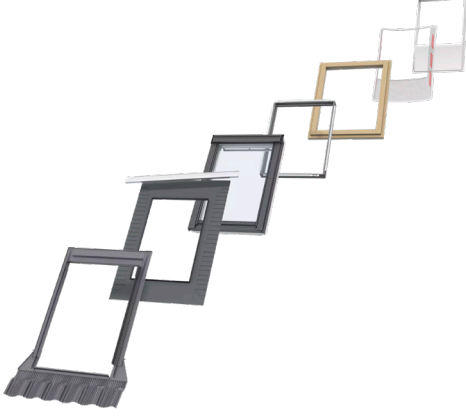

Eteklıklar

VELUX çatı penceresini, orijinal VELUX eteklik çözümlerini kullanarak her çatı kaplama malzemesine monte edebilirsiniz. Eteklıklarımız, çatı pencerelerinin boyutlarına ve şekline tam uyacak şekilde özel olarak tasarlandığından kusursuz bir şekilde uyum sağlar ve su geçirmez. Eteklıklar, birden fazla çatı penceresinin kombinasyonunda da kullanılabilir.

Montaj ürünleri

VELUX montaj ürünlerini kullanarak pencere ile çatı arasında tam sızdırmazlık sağlayın. Tüm montaj ürünleri, çatı penceresine tam uyum sağlayarak güvenilir ve dayanıklı sonuçlar elde edilecek şekilde tasarlanmıştır.