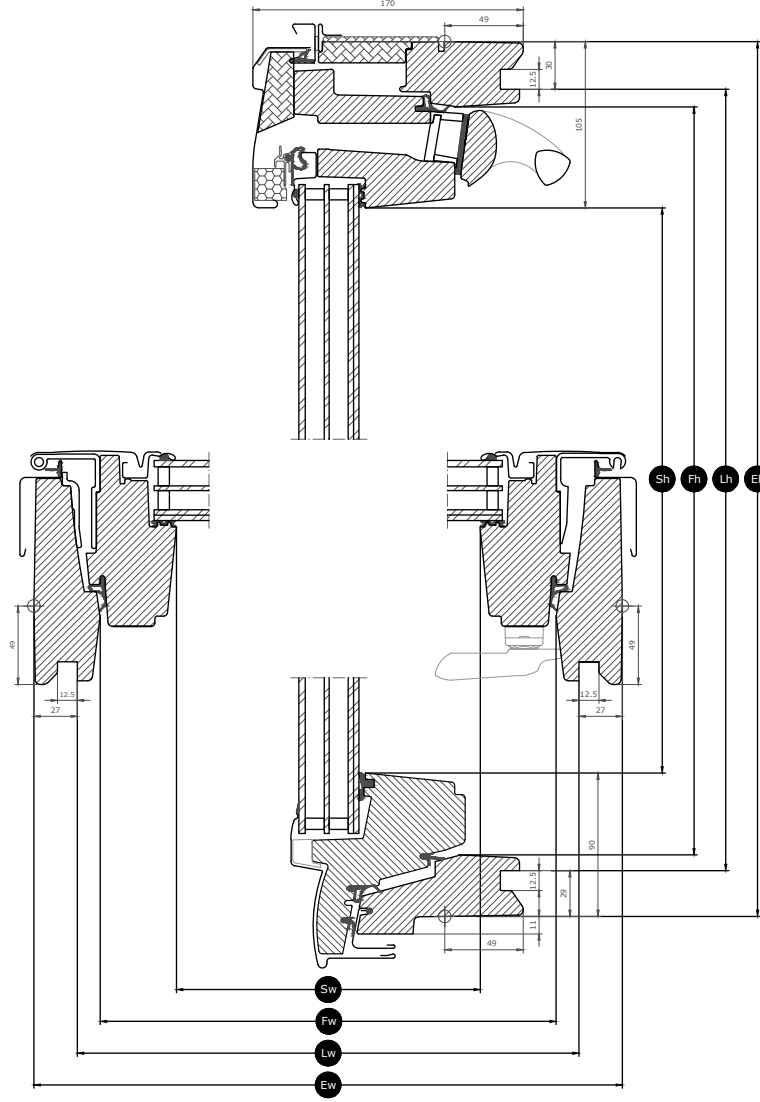

CE

Uygulama kılavuzu

Çatı penceresi, 15° ila 85° eğimli çatılara monte edilebilir.

Pencere, yan kol çevrilerek ve dışarıya doğru itilerek açılır. Pencere tamamen açıldığında kanat, stoper kol ile sabitlenerek çatıya rahat erişim imkanı sağlar.

	550	660
978	GXU CK04 (0.29) []	
1178	GXU CK06 (0.37) []	GXU FK06 (0.47) []

Tüm ölçüler mm cinsindedir. () = Efektif gün ışığı alanı, m² [] = Geometrik boş alan, m²

Kesit boyutları

Width		CK--	FK--
Sw	Kanat açıklığı genişliği	371	481
Lw	İç kaplama kanalları arasındaki mesafe, genişlik	495	605
Ew	Dış çerçeve genişliği	550	660