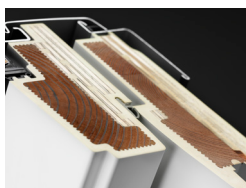

Wordt standaard geleverd met regensensor

Het raam wordt automatisch gesloten, of kan niet worden geopend, als het gaat regenen, dankzij de regensensor.

Ventilatieklep

De ventilatieklep over de volle breedte kan worden gebruikt voor ventilatie, zelfs bij een gesloten raam.

Beugel zonwering, handmatig

Monteer eenvoudig gordijnen op het raam zonder de noodzaak van extra gereedschap. Klik het gordijn gewoon in de voorgesneden beugels.

Kozijnscharnier, tuimelvenster, zijkant

Dankzij het duurzame scharnierontwerp wordt een betrouwbare werking gerealiseerd en kan het draaiend gedeelte worden geroteerd, voor een eenvoudige reiniging van de buitenruit.