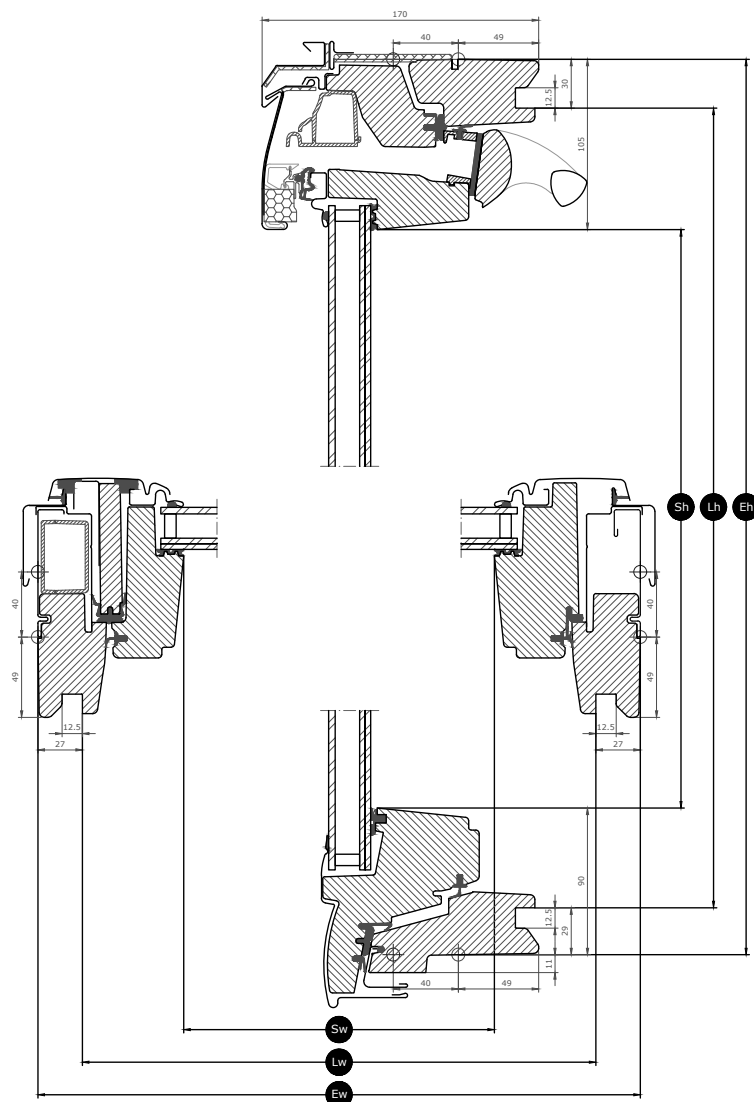

Beschikbare afmetingen en daglichtoppervlak

	660 mm	780 mm	942 mm	1140 mm
1178 mm	GPU FK06 (0.47) [0.60]	GPU MK06 (0.59) [0.72]	GPU PK06 (0.75) [0.89]	GPU SK06 (0.95) [1.09]
1398 mm	GPU FK08 (0.58) [0.72]	GPU MK08 (0.72) [0.87]	GPU PK08 (0.91) [1.08]	GPU SK08 (1.14) [1.32]

Alle maten zijn in mm. () = Effectief daglichtoppervlak, m² [] = Ventilatieopening, m²

Afmetingen doorsneden

Houd er rekening mee dat het zicht op de dwarsdoorsnede van onder naar boven is.

Breedte		FK--	MK--	PK--	SK--
Sw	Breedte raam	481	601	763	961
Lw	Afstand tussen groeven interieurafwerking, breedte	605	725	887	1085
Ew	Externe breedte kozijn	660	780	942	1140