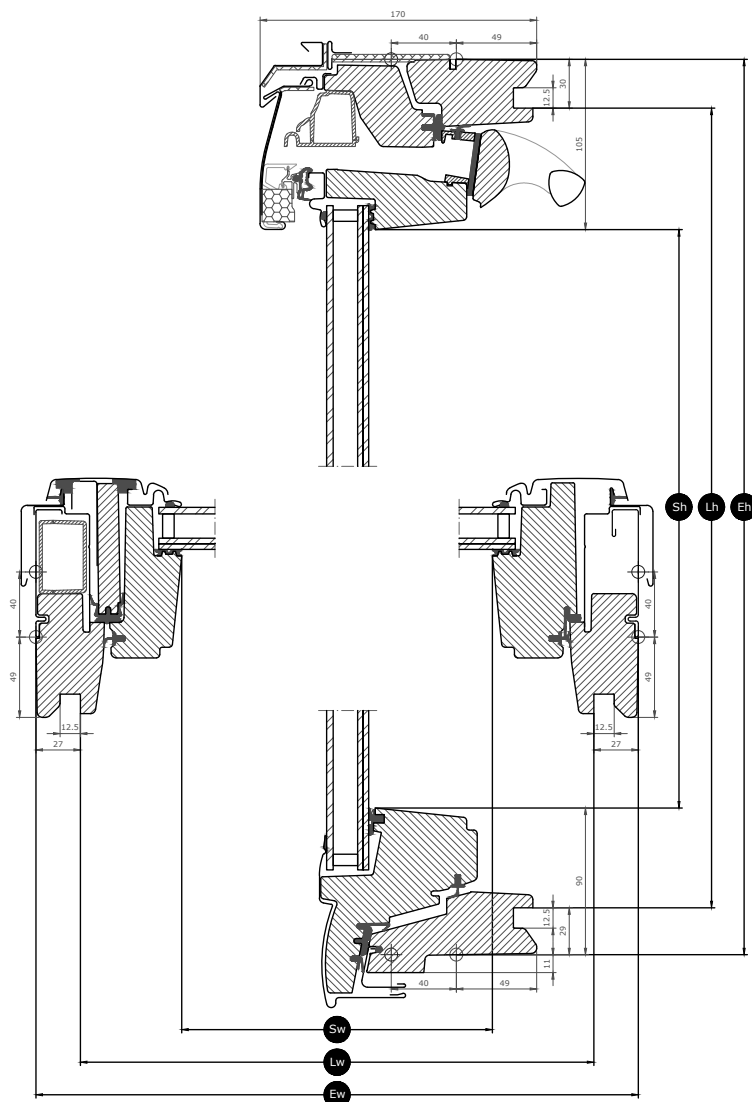

Beschikbare afmetingen en daglichtoppervlak

	660 mm	780 mm	942 mm	1140 mm
1178 mm	GPU FK06 (0.47) [0.60]	GPU MK06 (0.59) [0.72]	GPU PK06 (0.75) [0.89]	GPU SK06 (0.95) [1.09]
1398 mm	GPU FK08 (0.58) [0.72]	GPU MK08 (0.72) [0.87]	GPU PK08 (0.91) [1.08]	GPU SK08 (1.14) [1.32]

Alle maten zijn in mm. () = Effectief daglichtoppervlak, m² [] = Ventilatieopening, m²

Afmetingen doorsneden

Houd er rekening mee dat het zicht op de dwarsdoorsnede van onder naar boven is.

Breedte		FK--	MK--	PK--	SK--
Sw	Breedte raam	481	601	763	961
Lw	Afstand tussen groeven interieurafwerking, breedte	605	725	887	1085
Ew	Externe breedte kozijn	660	780	942	1140