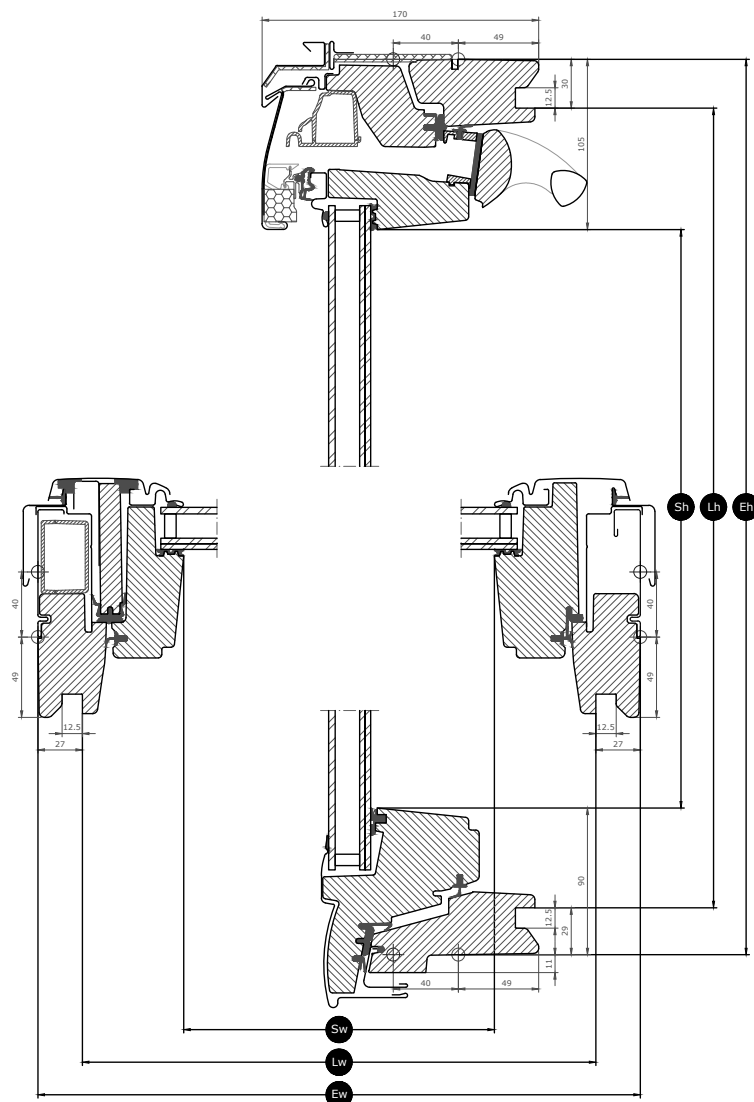

Beschikbare afmetingen en daglichtoppervlak

	660 mm	780 mm	942 mm	1140 mm
1178	GPU FK06 (0.47) [0.60]	GPU MK06 (0.59) [0.72]	GPU PK06 (0.75) [0.89]	GPU SK06 (0.95) [1.09]
1398	GPU FK08 (0.58) [0.72]	GPU MK08 (0.72) [0.87]	GPU PK08 (0.91) [1.08]	GPU SK08 (1.14) [1.32]

Alle maten zijn in mm. () = Effectief daglichtoppervlak, m² [] = Ventilatieopening, m²

Afmetingen doorsneden

Houd er rekening mee dat het zicht op de dwarsdoorsnede van onder naar boven is.

Breedte		FK--	MK--	PK--	SK--
Sw	Breedte raam	481	601	763	961
Lw	Afstand tussen groeven interieurafwerking, breedte	605	725	887	1085
Ew	Externe breedte kozijn	660	780	942	1140