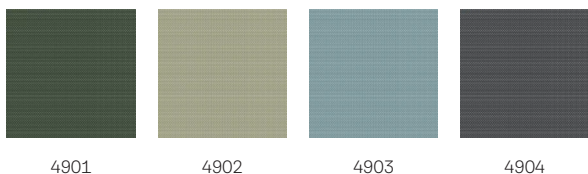

## Színek és minták

---

A VELUX belső árnyékolók számtalan színben és kialakításban kaphatók. Néhány árnyékoló azonban csak korlátozott színválasztékban érhető el. Minden szín és kialakítás egyedi kóddal rendelkezik. A termék megrendelésekor kérjük add meg az adott árnyékoló típusához tartozó kódot.