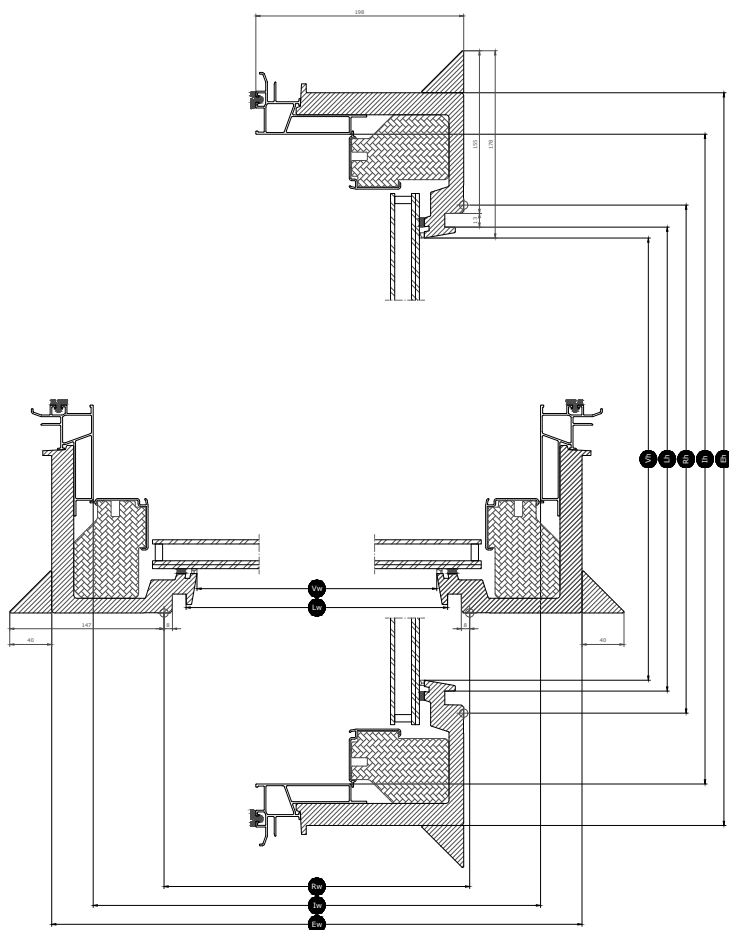

Tilgængelige størrelser og dagslysområde

	600	800	900	1000	1200	1500
600	CFU 060060 (0.29)		CFU 090060 (0.45)			
800		CFU 080080 (0.54)				CFU 150080 (1.06)
900			CFU 090090 (0.7)		CFU 120090 (0.95)	
1000				CFU 100100 (0.88)		CFU 150100 (1.35)
1200					CFU 120120 (1.3)	

Alle mål er i mm. () = Effektivt dagslysområde, m² [] = Ventilationsområde, m²

*A= Store størrelser med rudevariant - A

Tværsnitsmål

Bemærk at snittegningen ses nedefra og op.

Bredde		060	080	090	100	120	150
Vw	Synlig rudebredde	538.2	738.2	838.2	938.4	1138.2	1438.2
Lw	Indvendig notgang, bredde	559	759	859	959	1159	1459
Rw	Hulmål, bredde	600	800	900	1000	1200	1500
Iw	Indvendigt karmsmål, bredde	736	936	1036	1136	1228	1636
Ew	Udvendig karmbredde	815	1015	1115	1215	1415	1715