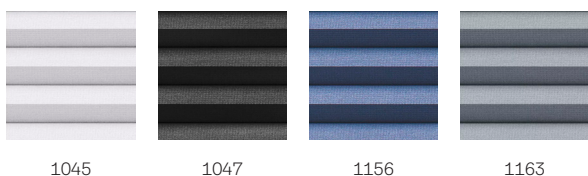

Barvy a vzory

Vnitřní rolety VELUX jsou k dispozici v široké škále barev a provedení. Několik variant rolet je však k dispozici pouze v omezené škále barev. Každá barva a varianta provedení mají jedinečný kód. Při objednávání zadejte vybraný kód pro příslušný typ rolety.