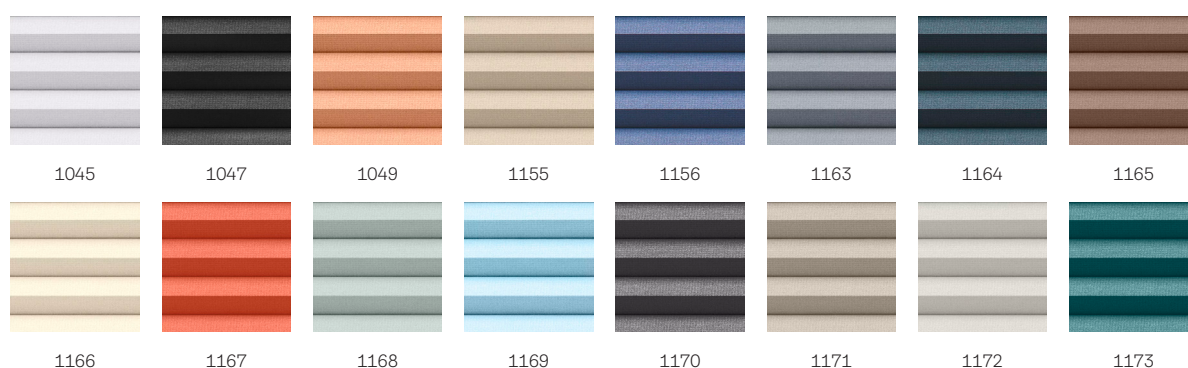

VELUX verduisterend plisségordijn FHC

VELUX®

De VELUX multifunctionele vouwgordijnen verhogen het energierendement van uw woning ten goede en bieden tegelijk alle voordelen van een verduisterende stof. De verduisterende stof met dubbele plooi heeft een aluminium honingraatstructuur voor een betere isolatie en een innovatief zwevend design zodat u het manueel vouwgordijn op elke plek in het dakvenster kunt plaatsen voor verduistering, privacy of daglichtcontrole.

Kleuren en patronen

Er is een ruime keuze aan kleuren en dessins voor VELUX binnengordijnen. Wel is het zo dat enkele gordijnvarianten slechts in een beperkt aantal kleuren verkrijgbaar zijn. Elke kleur en dessinoptie heeft een unieke code. Voeg bij het bestellen van uw producten de code van uw keuze toe aan het betreffende type gordijn.