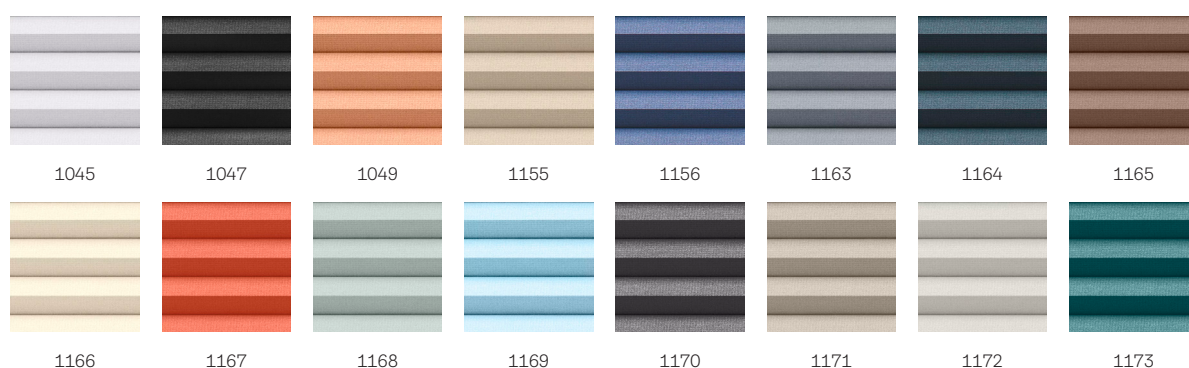

# VELUX verduisterend plisségordijn FHC

**VELUX®**

De VELUX multifunctionele vouwgordijnen verhogen het energierendement van uw woning ten goede en bieden tegelijk alle voordelen van een verduisterende stof. De verduisterende stof met dubbele plooi heeft een aluminium honingraatstructuur voor een betere isolatie en een innovatief zwevend design zodat u het manueel vouwgordijn op elke plek in het dakvenster kunt plaatsen voor verduistering, privacy of daglichtcontrole.

## Kleuren en patronen

---

Er is een ruime keuze aan kleuren en dessins voor VELUX binnengordijnen. Wel is het zo dat enkele gordijnvarianten slechts in een beperkt aantal kleuren verkrijgbaar zijn. Elke kleur en dessinoptie heeft een unieke code. Voeg bij het bestellen van uw producten de code van uw keuze toe aan het betreffende type gordijn.