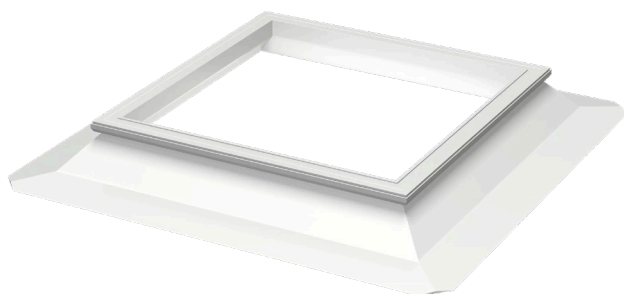

# Neotváravý svetlík pre ploché strechy VELUX CFJ, 15 cm

**VELUX®**

Pevná kupola VELUX predstavuje jednoduché riešenie denného svetla pre neobývané miestnosti alebo budovy, ako je malá výrobná prevádzka, autoservis alebo sklad. Možno ju inovovať na riešenie s vetraním pomocou „náhradného rámu pre ventiláciu“ ZCJ 1210.

- Splňte potreby zákazníkov a vaše miestne podmienky s tromi rôznymi veľkosťami základne.
- Pre jednoduchú a pohodlnú montáž sa kupola VELUX dodáva s niekoľkými veľkými komponentmi.
- Vďaka robustnému baleniu si môžete byť istí, že vaše kupoly VELUX dorazia na miesto bezpečne a nepoškodené.
- Rovnako ako všetky ostatné produkty VELUX, kupoly VELUX sa jednoducho objednávajú, dodávajú sa s radom náhradných dielov a vzťahuje sa na ne spoľahlivá záruka a popredajný servis.
- Jednoduchý spôsob, ako zlepšiť vnútornú klímu pridaním vetrania k pevnej kupole VELUX.
- Pridajte ochranu proti pádu pre bezpečnejšie pracovné prostredie na streche a ako odstrašujúci prostriedok proti vlámaniam.
- Rovnako ako všetky ostatné výrobky VELUX, aj kupolové produkty VELUX sú dôkladne testované, takže si môžete byť istí, že poskytujú najvyššie štandardy bezpečnosti a výkonnosti.