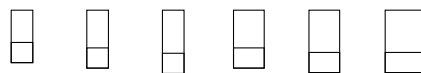

Lichtlösung LICHTBAND

Bodentiefe Fenster mit der Lichtlösung LICHTBAND können auch bei PV-Indach-Anlagen problemlos realisiert werden. Hierfür nutzen Sie neben dem Eindeckrahmen ODL in der entsprechenden Fenstergröße die Verlängerungsteile ODL WK34.

ODL für
oberes Fenster
inkl. BDX

Bestellbeispiel

Für Lichtlösung LICHTBAND mit Klapp-Schwingfenster (Kunststoff), schwarzer Außenabdeckung, Größe MK08, Energiebalance-Verglasung und Eindeckrahmen für GSE IN-ROOF-System (www.gseintegration.com).

Wichtig: Für den vollständigen Einbau benötigen Sie 1x das First-Hauptblech sowie 2x Adapterplatte links und rechts für VELUX ODL. Die Artikel müssen über GSE Integration bestellt werden.

Anzahl	Produkt	Bezeichnung
1	GPU MK08 0566*	Dachfenster, Aluminium schwarz
1	GIU MK34 0566*	Untenelement, Aluminium schwarz
1	ODL MK08 250001	Eindeckrahmen, Aluminium schwarz, inkl. Dämm- und Anschluss-Set für oberes Fenster
1	ODL WK34 050001*	Eindeckrahmen Verlängerungsteile, Aluminium schwarz
1	BDX WK34 2000	Dämm- und Anschluss-Set unteres Fenster

Fenster + Eindeckrahmen Aluminium schwarz

	MK06	MK08	MK10	PK08	PK10	SK10	Lieferzeit
	78x	78x	78x	94x	94x	114x	WT
	118/92	140/92	160/92	140/92	160/92	160/92	

Schwingfenster*

	GGU 0570	Standard, Aluminium schwarz¹	991,-	1.060,-	1.191,-	1.191,-	1.229,-	1.367,-	25
	GGU 0566	Energiebalance, Aluminium schwarz¹	1.218,-	1.287,-	1.418,-	1.418,-	1.456,-	1.594,-	25

Klapp-Schwingfenster*

	GPU 0570	Standard, Aluminium schwarz¹	1.267,-	1.336,-	1.467,-	1.467,-	1.505,-	1.643,-	25
	GPU 0566	Energiebalance, Aluminium schwarz¹	1.494,-	1.563,-	1.694,-	1.694,-	1.732,-	1.870,-	25

Fenster: Eindeckrahmen/Dämm- und Anschluss-Set