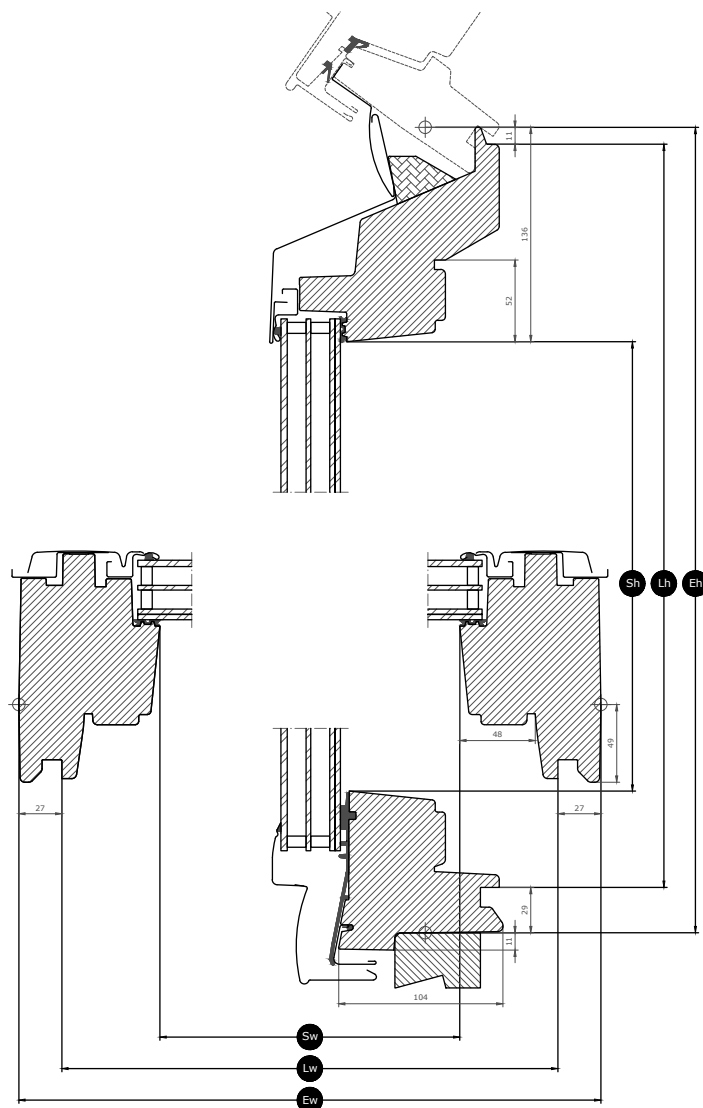

Tillämpningsanvisning

Fasadfönstret installeras och fästs i bottenkarmen på ett takfönster för sluttande tak. Installationsvinkeln för ett sluttande takfönster i kombination med ett fasadfönster är begränsad till 15-55°. Installationsvinkeln bestäms av takfönstret och vilken typ av intäckningsplåtar som den ska installeras med.

Tillgängliga storlekar och dagsljusyta

Storlekstabellen visar tillgängligheten för de olika glasvarianterna. Observera att den enskilda glasrutevarianten kanske inte finns i alla visade storlekar.

	780	942	1140	1340
601	VIU MK31 (0.22) []	VIU PK31 (0.28) []	VIU SK31 (0.36) []	VIU UK31 (0.43) []
955	VIU MK35 (0.44) []	VIU PK35 (0.56) []	VIU SK35 (0.70) []	VIU UK35 (0.85) []
1155	VIU MK36 (0.56) []	VIU PK36 (0.71) []	VIU SK36 (0.89) []	VIU UK36 (1.08) []
1375	VIU MK38 (0.69) []	VIU PK38 (0.87) []	VIU SK38 (1.10) []	VIU UK38 (1.33) []

Alla mått anges i mm. () = Effektiv dagsljusyta, m² [] = Geometriskt fritt område, m²

Tvärsnittsmått

Width		MK--	PK--	SK--	UK--
Sw	Fönsterbågens öppningsbredd	601	763	961	1161
Lw	Avstånd mellan smyginklädnadsspår, bredd	725	887	1085	1285
Ew	Utvändig karmbredd	780	942	1140	1340