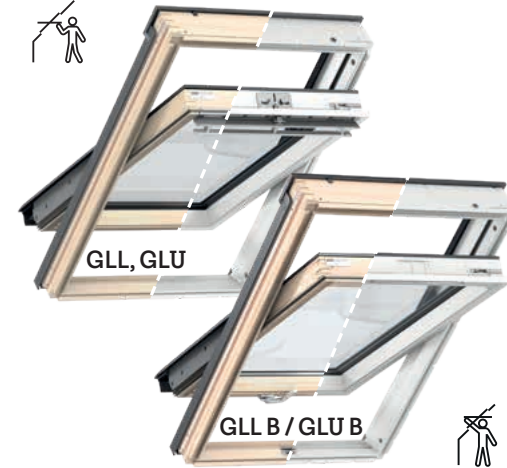

- Wyjątkowa izolacja termiczna
- Znaczna redukcja hałasu
- Powłoka łatwowymywalna
- Powłoka antyroszeniowa

Nowy produkt

Tylko VELUX

Porada VELUX: Instalacja w zestawie DUO zapewnia dodatkową przestrzeń użytkową bez ograniczania możliwości rozmieszczenia mebli - zazwyczaj około 1 m²

Dostępność bez kompromisów

Nowy flagowy model okna

Bardziej przystępne cenowo okna dachowe

Okna dachowe VELUX z pakietem 3-szybowym 64

Niezawodny produkt bazowy, dostępny w różnych wariantach otwierania, które doskonale do siebie pasują.