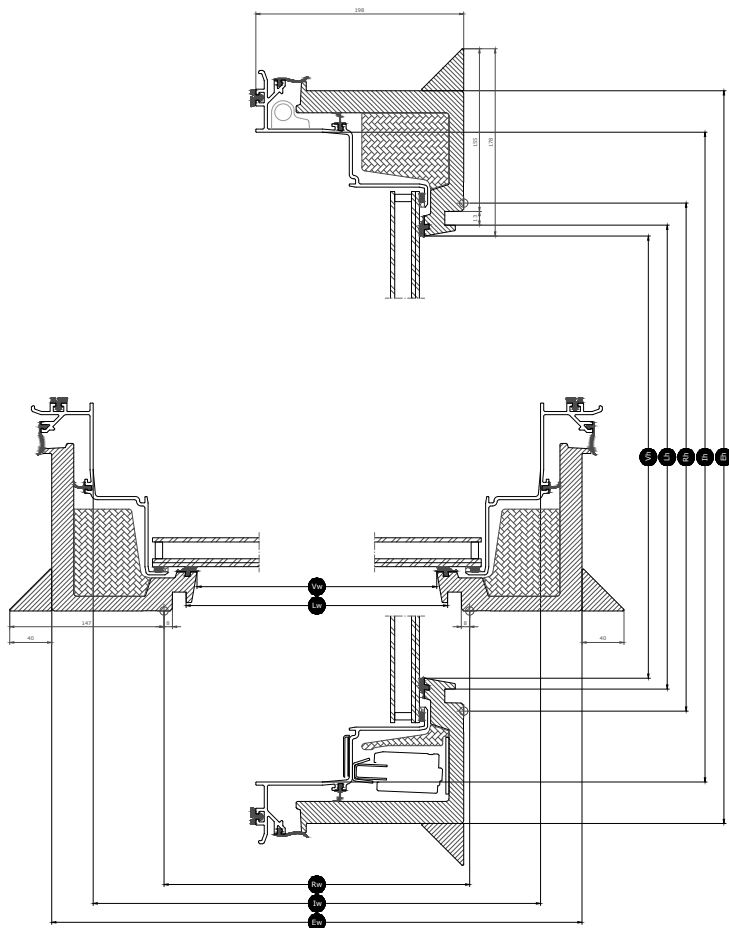

CE

Tilgængelige størrelser og dagslysområde

| | 600 | 800 | 900 | 1000 | 1200 | 1500 |
|------|-------------------------|-------------------------|-------------------------|-------------------------|-------------------------|-------------------------|
| 600 | CVU 060060 (0.29) | | CVU 090060 (0.45) | | | |
| 800 | | CVU 080080 (0.54) | | | | |
| 900 | | | CVU 090090 (0.70) | | CVU 120090 (0.95) | |
| 1000 | | | | CVU 100100 (0.88) | | CVU 150100 (1.35) |
| 1200 | | | | | CVU 120120 (1.3) | |

Alle mål er i mm. () = Effektivt dagslysområde, m² [] = Ventilationsområde, m²

*A= Store størrelser med rudevariant - A

Tværsnitsmål

Bemærk at snittegningen ses nedefra og op.

| Bredde | | 060 | 080 | 090 | 100 | 120 | 150 |
|--------|----------------------------|-------|-------|-------|-------|--------|--------|
| Vw | Synlig rudebredde | 538.2 | 738.2 | 838.2 | 938.4 | 1138.2 | 1438.2 |
| Lw | Indvendig notgang, bredde | 559 | 759 | 859 | 959 | 1159 | 1459 |
| Rw | Hulmål, bredde | 600 | 800 | 900 | 1000 | 1200 | 1500 |
| Iw | Indvendigt karmmål, bredde | 736 | 936 | 1036 | 1136 | 1228 | 1636 |
| Ew | Udvendig karmbredde | 815 | 1015 | 1115 | 1215 | 1415 | 1715 |