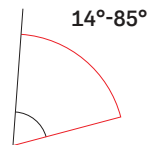

Ventana fija y solar

Modelo FS y VSS

La ventana FS proporciona una solución efectiva en relación a costos energéticos. Pensada para espacios donde existe una buena ventilación pero baja iluminación. La combinación entre termopanel y cortina, favorece una mejor eficiencia energética y minimiza la transmisión térmica hacia el interior.

La ventana VSS permite crear ambientes interiores saludables con luz y ventilación natural, permite que el aire caliente y húmedo salga y ayude a extraer aire rico en oxígeno más seco, mejorando la calidad del aire interior y reduciendo así la necesidad de aire acondicionado. Operación solar a control remoto. Incluye sensor de lluvia y mosquitero.

Inclinación del techo

14°-85°