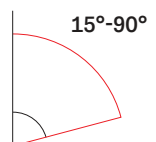

Ventana para techo inclinado

Modelo GGL - GGU

La clásica ventana para techo VELUX se acciona mediante una barra de control superior, de diseño fácil y cómodo, que permite abrir y cerrar la ventana incluso con los muebles colocados debajo de ella. También posee aleta de ventilación con filtro para que puedas airear tu habitación, incluso con la ventana cerrada.

Giro de la hoja de 180° para fácil limpieza del cristal exterior. Añade las cortinas simplemente encajándolas en los soportes preinstalados. Las opciones de acabado interior pueden ser en pino nórdico con tres capas de laca, o con terminación en poliuretano blanco, GGU.

Inclinación del techo