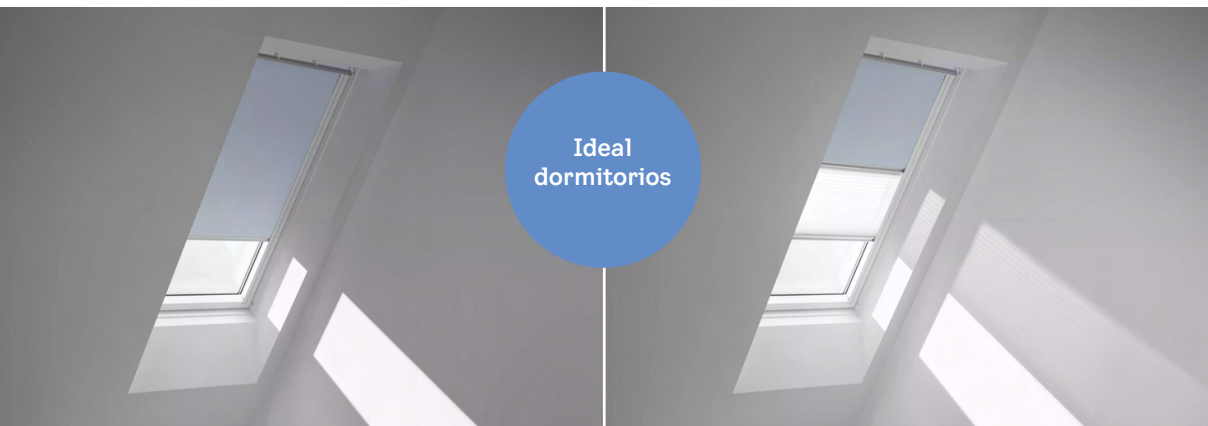

Ideal
dormitorios

DKL - DML

Cortina enrollable
de oscurecimiento

DFD

Cortina enrollable dúo:
de oscurecimiento +
translúcida plisada