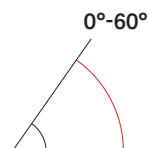

Inclinación del techo

Cercos exteriores

Cercos EDW, EDS y ECW

Ofrecemos una gama de opciones de cercos exteriores para que se adapten al material de tu techo.

El cerco EDW se utiliza para material de techo ondulado de hasta 120 mm, compatible con ventanas FS y VSS. El cerco EDS, para tejas lisas de hasta 16 mm de grosor. Ambos cercos compatibles con las Ventanas GGL, GGU, GDL y GPL.