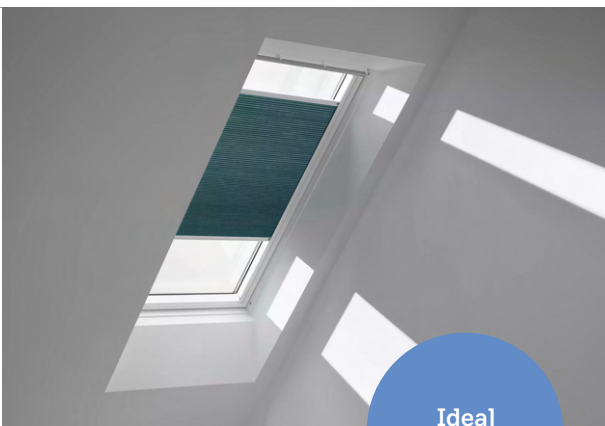

Ideal
dormitorios

FHC

Cortina plisada de
oscurecimiento