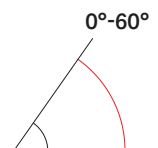

Ventana curv

Modelo fijo FCM y solar VCS

Creas un hogar espacioso y lleno de luz. Las ventanas curv son perfectas para transformar visualmente su espacio con luz solar y vistas al cielo.

En sus versiones fija o solar con apertura a distancia, soluci3n perfecta para ser instalada en altura mayor, fuera del alcance de la mano.

Todos los modelos incluyen la seguridad adicional de vidrio laminado y cuentan con 10 a1os de garant3a.

Inclinaci3n del techo