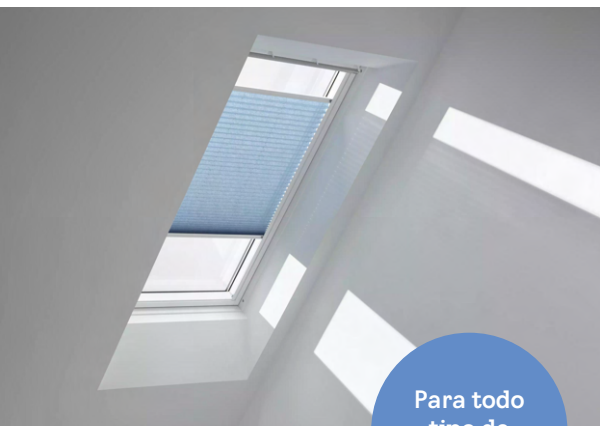

VELUX®

Transformando espacios
en lugares favoritos

Ventana para techo inclinado

Modelo GGL - GGU

La clásica ventana para techo VELUX se acciona mediante una barra de control superior, de diseño fácil y cómodo, que permite abrir y cerrar la ventana incluso con los muebles colocados debajo de ella. También posee aleta de ventilación con filtro para que puedas airear tu habitación, incluso con la ventana cerrada.

Consta de una ventana para techo superior y una inferior que se despliega en un balcón acristalado con elegantes barandillas. Es una experiencia de balcón como ninguna otra.

Inclinación
del techo

35°-53°

La ventana CVP con apertura manual mediante barra telescópica, consiste en una unidad de doble acristalamiento. Su cúpula exterior refuerza su aislamiento y le proporciona una gran resistencia frente al ruido, el clima, los impactos o el simple paso del tiempo. El marco de ventana es de PVC blanco con aislamiento térmico interior.

DFD

Cortina enrollable dúo:
de oscurecimiento +
translúcida plisada

Plisadas

Las cortinas plisadas VELUX decoran, atenúan la luz entrante y oscurecen las habitaciones.

Para todo
tipo de
ambientes

FHL

Cortina plisada
translúcida