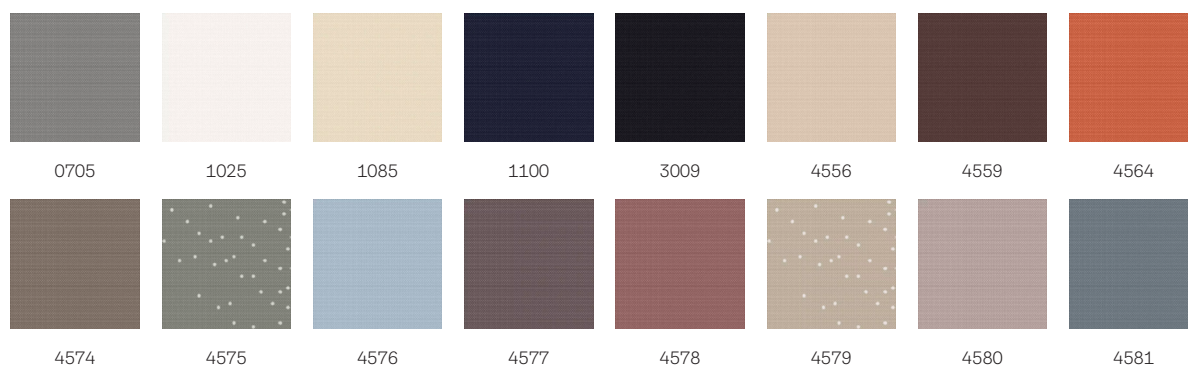

# Tenda rotolante oscurante VELUX DKL, linea bianca

**VELUX®**

Le tende oscuranti VELUX ti garantiscono riposanti notti di sonno grazie al miglior effetto oscurante attualmente disponibile sul mercato. Creano una copertura uniforme in grado di fornire oscurità totale in qualsiasi momento, giorno o notte. Il design Slimline assicura un funzionamento senza intoppi e un aspetto elegante. Le tende oscuranti VELUX con guide laterali bianche si adattano perfettamente alle finestre per tetti VELUX bianche. Queste tende sono disponibili in una vasta gamma di colori attuali e di motivi eleganti per gli ambienti interni.

- Con il miglior tasso di oscuramento disponibile sul mercato, offre il buio più completo e migliora la qualità del sonno sia di notte che di giorno.
- Il design del profilo più sottile sul mercato consente il passaggio di più luce naturale.
- Tenda dal design elegante con guide laterali bianche che si adatta perfettamente alle finestre per tetti VELUX bianche.
- Le guide laterali integrate assicurano un funzionamento senza intoppi.
- Colloca facilmente la tenda in qualsiasi posizione con la barra di azionamento integrata.
- Si installa in pochi minuti: è sufficiente fare clic sulla tenda nei supporti pre-montati.
- Il posizionamento continuo consente di abbassare la tenda all'altezza necessaria.
- La certificazione Standard 100 di OEKO-TEX® garantisce che il prodotto è stato realizzato senza l'uso di sostanze nocive.

## Colori e modelli

---

Le tende interne VELUX sono disponibili in un'ampia gamma di colori e design. Tuttavia, alcune versioni di tende sono disponibili solo in una gamma limitata di colori. Ogni opzione di colore e design ha un codice univoco. Aggiungi questo codice al modello della tenda quando effettui un ordine.