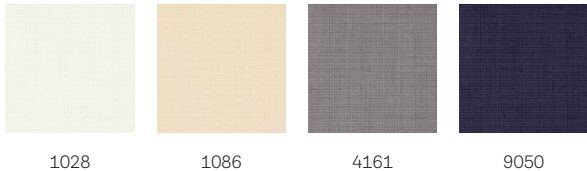

VELUX Stoffrollo RHL lichtdurchlässig

VELUX®

Das lichtdurchlässige VELUX Stoffrollo mit Haltekralen ist die einfachste Möglichkeit, für mehr Privatsphäre und Tageslichtregulierung zu sorgen. Drei praktische Haltekralen ermöglichen es, das Stoffrollo in vordefinierten Positionen zu platzieren, um einfallendes Sonnenlicht zu regulieren oder für Privatsphäre zu sorgen. Das lichtdurchlässige VELUX Stoffrollo mit Haltekralen ermöglicht grundlegende Lichtregulierung und Privatsphäre in Räumen, für die keine vollständige Verdunkelung erforderlich ist.

Farben und Muster

VELUX Innenrollos sind in vielen Farben und Mustern erhältlich. Einige Rollovarianten sind jedoch nur in einer begrenzten Farbpalette verfügbar. Jede Farb- und Musteroption hat einen eindeutigen Code. Fügen Sie bei der Bestellung Ihrer Produkte den Code Ihrer Wahl zum entsprechenden Rollotyp hinzu.