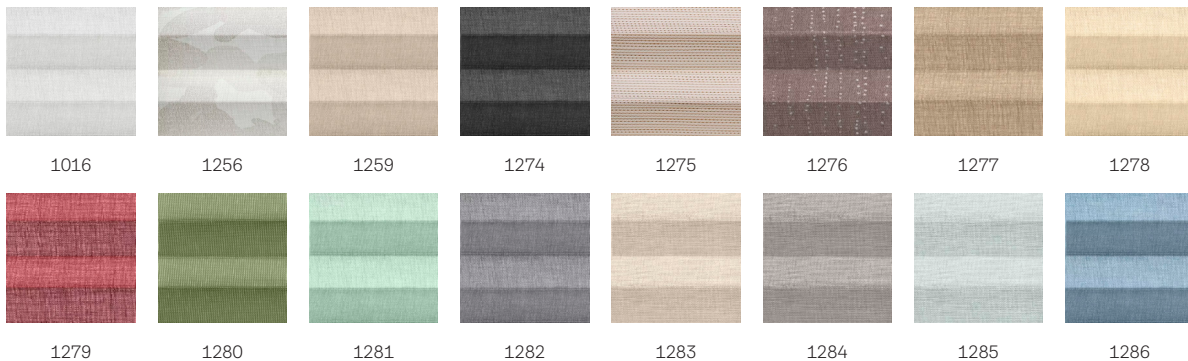

Boje i uzorci

VELUX unutarnja sjenila dostupna su u širokom rasponu boja i dizajna. Međutim, nekoliko varijanti sjenila dostupno je samo u ograničenom rasponu boja. Svaka boja i dizajn imaju jedinstveni kod. Prilikom naručivanja svojih proizvoda unesite kod koji odgovara odabranoj vrsti sjenila.