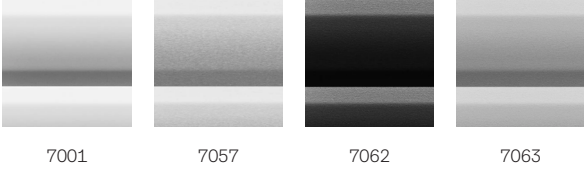

VELUX Jaluzi PAL

VELUX®

VELUX çatı pencerelerinize klasik jaluzi şıklığını taşıyın. Zamansız görünümü ve az bakım gerektiren, neme dayanıklı yüzeyiyle VELUX Jaluziler, yüksek nemli banyolar ve mutfaklar için mükemmeldir. Bu özel tasarımda sarkarak gözü yoran kordonlar ortadan kaldırılmıştır; gelen ışığı ayarlamak veya mahremiyeti artırmak için şeritleri herhangi bir yöne doğru çevirmeniz yeterlidir. Beyaz çerçeveli jaluziler, beyaz VELUX çatı pencerelerinizle mükemmel bir uyum yakalar.

- Temizlemesi kolay ve neme dayanıklı alüminyum şeritleriyle nemli odalar için ideal perde hale gelir.
- Daha fazla mahremiyet elde edin, istenmeyen parlamayı azaltın ve gelen güneş ışığını dilediğiniz gibi kumanda edin.
- Montajı dakikalar içinde yapılır - Perdeyi önceden monte edilmiş bağlantı parçalarına takarak klik sesini duymanız yeterli.
- Dahili yan profiller perdenin sorunsuz şekilde çalışmasını sağlar.
- Beyaz VELUX çatı pencereleriyle mükemmel bir uyum yakalayan beyaz yan profilleriyle zarif bir perde tasarımı.
- Kademesiz konumlandırma özelliği, perdenizi tam olarak ihtiyaç duyulan konuma indirmenizi sağlar.
- Dahili açma-kapama barı ile perdeyi kolayca her pozisyonda açıp kapatabilirsiniz.
- Piyasanın en ince profil tasarımı sayesinde içeriye daha fazla doğal ışık alır.

Renkler ve desenler

VELUX perdeler için çeşitli renk ve tasarım seçenekleri bulunur. Ancak birkaç perde tipi sınırlı bir renk seçeneğiyle sunulur. Her renk ve tasarım seçeneğinin kendine özel bir kodu vardır. Ürün siparişlerinizde, seçtiğiniz kodu ilgili perde modeline ekleyin.