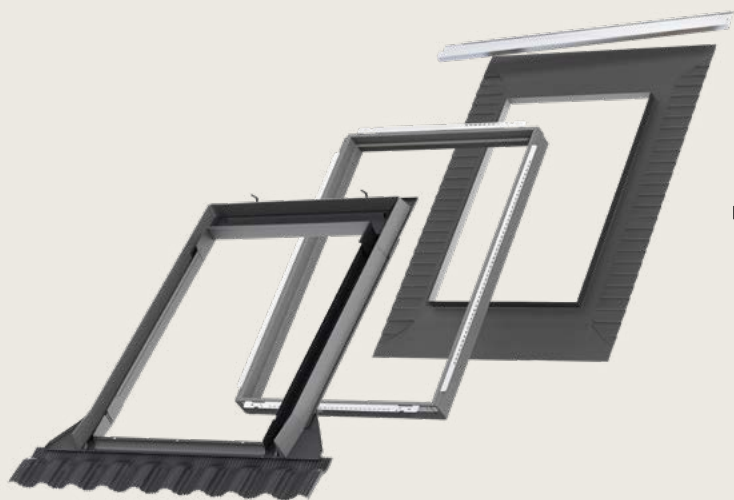

Lemovanie s kompletnou tepelnou izoláciou a parozábranou

Skombinuj obe možnosti:

Vonkajšiu ochranu

... a vnútornú ochranu

Zateplené lemovanie Energy

Inšalačné riešenie Energy obsahuje zatepľovací rám BDX a hydroizolačnú fóliu BFX. Prispieva k zníženiu tepelných strát a tepelných mostov. VELUX BDX je zatepľovací rám s pružnou penou medzi strešnou konštrukciou a rámom okna, ktorý zaisťuje správnu izoláciu.

Parozábrana VELUX BBX

Chráni strechu pred poškodením a pred prenikaním skondenzovanej vody do strešnej konštrukcie. Zabraňuje prenikaniu teplého a vlhkého vzduchu z interiéru do strešnej konštrukcie.

Dostupné s:

EDW
Pre profilované strešné krytiny s výškou 1,5-12 cm.

EDS
Pre ploché šindľové a bridlicové strešné krytiny s hrúbkou 1,6 cm.

EDT
Pre ploché strešné krytiny s hrúbkou 1,5-4 cm.

EDQ
Pre plechové panely systém "Click".

EDJ
Pre plochý alebo profilovaný strešný materiál do profilu 90 mm.