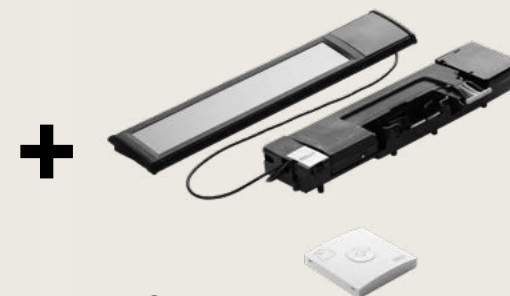

KSX
solárny motor

* Cenové zvýhodnenie oproti nákupu výrobkov samostatne v katalógových cenách.

** Meranie bolo vykonané v miestnosti orientovanej na južnú stranu s dvojicou strešných okien VELUX typu GLL so zasklením 61 v najpoužívanejšej veľkosti MK06 (780 x 1178 mm). Založené na štúdiu vplyvu tieniacich doplnkov počas leta, ktorá bola vykonaná v Bratislave počas júla a augusta 2023.