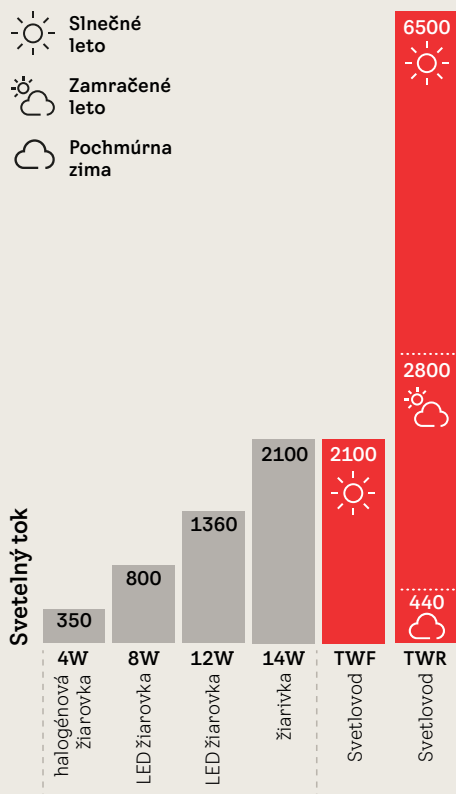

Svetlovody s LED osvetlením

Vyber si svetlovod, ktorý najlepšie vyhovuje tvojim potrebám, a pridaj do balíčku LED osvetlenie pre kompletne denné a nočné riešenie

Priepustnosť svetla svetlovodmi VELUX

- Slnéčné leto
- Zamračené leto
- Pochmúrna zima

Vybrané typické elektrické svetelné zdroje