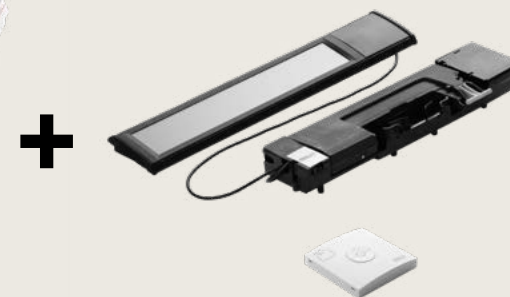

KSX
solárny motor

Lahká termoizolačná vonkajšia roleta na solárny pohon SSS

- Zníženie vnútornej teploty počas leta až o 7 °C**
- Účinné zatemnenie
- Účinná izolácia v zime
- Odolná a trvanlivá polyesterová tkanina
- Jednoduchá montáž
- 5-ročná záruka