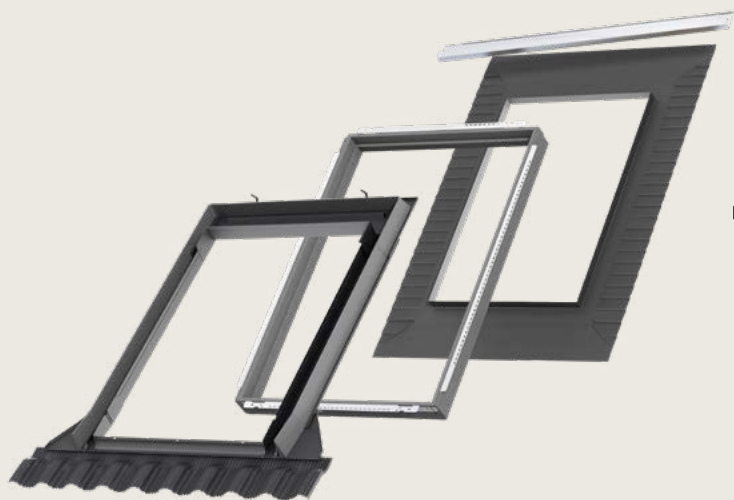

Lemovanie s kompletnou tepelnou izoláciou a parozábranou

Skombinujte obe možnosti:

Vonkajšiu ochranu

... a vnútornú ochranu

Zateplené lemovanie Energy

Inšalačné riešenie Energy obsahuje zatepľovací rám BDX a hydroizolačnú fóliu BFX. Prispieva k zníženiu tepelných strát a tepelných mostov. VELUX BDX je zatepľovací rám s pružnou penou medzi strešnou konštrukciou a rámom okna, ktorý zaisťuje správnu izoláciu.

Parozábrana VELUX BBX

Chráni strechu pred poškodením a pred prenikaním skondenzovanej vody do strešnej konštrukcie. Zabraňuje prenikaniu teplého a vlhkého vzduchu z interiéru do strešnej konštrukcie.

Dostupné s:

EDW
Pre profilované strešné krytiny s výškou 1,5-12 cm.

EDS
Pre ploché šindľové a bridlicové strešné krytiny s hrúbkou 1,6 cm.

EDT
Pre ploché strešné krytiny s hrúbkou 1,5-4 cm.

EDQ
Pre plechové panely systém "Click".

EDJ
Pre plochý alebo profilovaný strešný materiál do profilu 90 mm.