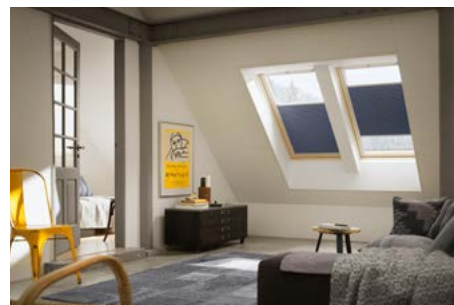

Tepelná izolácia

Vhodné kombinácie okien zaisťujú vynikajúcu energetickú bilanciu.