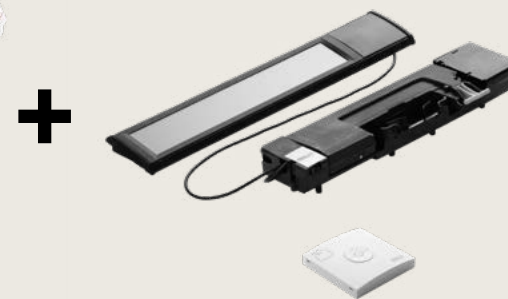

KSX
solárny motor

Lahká vonkajšia roleta na solárny pohon SSS

- Výborná tepelná ochrana
- Účinné zatemnenie
- Účinná izolácia v zime
- Odolná a trvanlivá polyesterová tkanina
- Jednoduchá montáž
- 5-ročná záruka