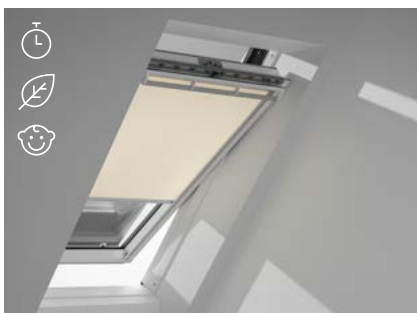

Zatieňujúca roleta RFL

- Rozptyľuje a zjemňuje slnečné svetlo a poskytuje súkromie
- Skvelé riešenie pre obývaciu izbu a domáce kancelárie
- K dispozícii v štandardných farbách