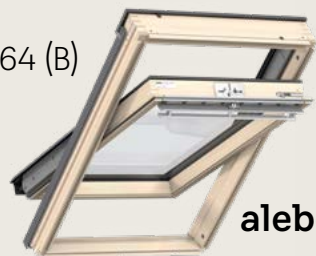

Zostavy strešných okien

Vyberte si strešné okná...

2× GLL
1061/1064 (B)

alebo