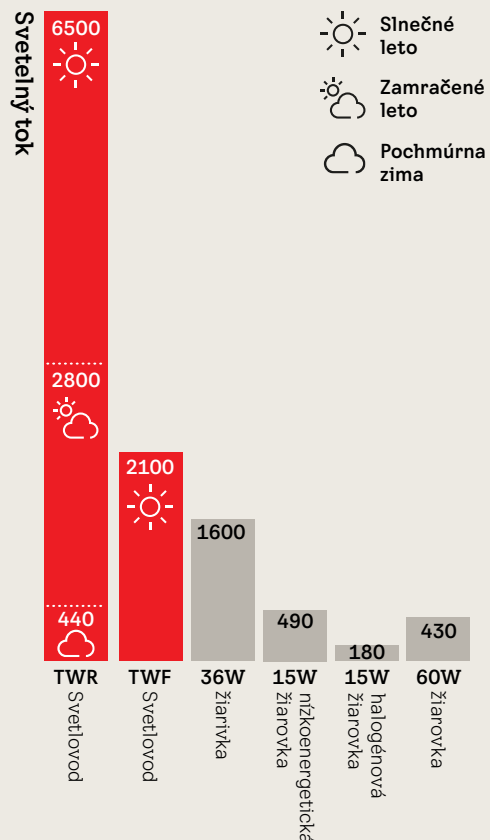

Svetlovody s elektrickým osvetlením

Vyberte si svetlovod, ktorý najlepšie vyhovuje vašim potrebám, a pridajte do balíčku LED osvetlenie pre kompletne denné a nočné riešenie

Priepustnosť svetla svetlovodmi VELUX