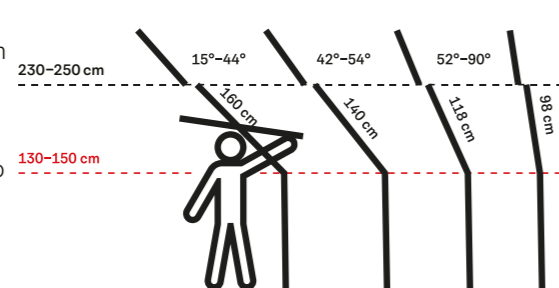

Modeli prozora: Standard GZL B, GLU B, Standard Plus GLL B, GLU B

Dvostruki ovjes – za krovove nagiba od 15 do 55°

- Model prikladan za ugradnje prozora na visinu 90 – 120 cm od poda.
- Neometan panoramski pogled.
- Upravljanje pomoću donje ručke.
- Kriilo prozora se otvara prema van za 45° pa je važno da možete lako dohvatiti donju ručku prilikom zatvaranja.