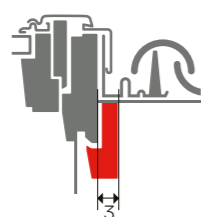

Savršen izbor za svaki krov

VELUX opšav stvara sigurnu vezu vašeg krovnog prozora s krovnim pokrovom vašeg krova:

- Vodonepropusna veza.
- Jednostavna i brza ugradnja.
- Odgovara svim krovnim materijalima i nagibima krova od 15 do 90 stupnjeva.
- Visoko kvalitetni materijali.

Napomena: Između okvira prozora i roga potrebno je ostaviti po 2-3 cm sa svake strane za ugradnju toplinskog okvira.