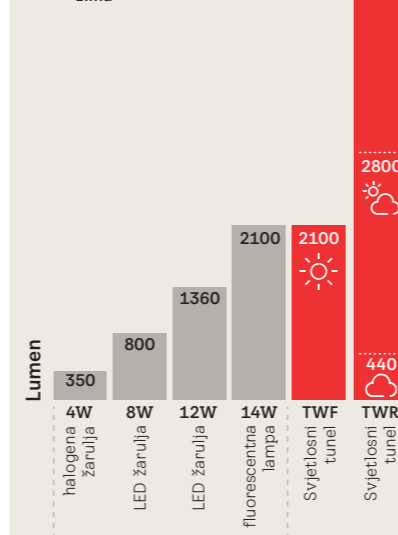

Odabrani tipični izvori električnog svjetla