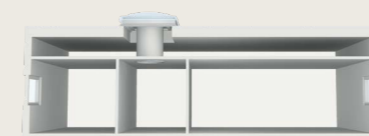

Savjetljivi ili nesavjetljivi svjetlosni tuneli za kosi krov

	Za krovove nagiba 15–60°		Za ravne krovove 0–15°	
	TWR/TLR	TWF/TLF	TCR	TCF
	Nesavjetljivi svjetlosni tunel	Savjetljivi svjetlosni tunel	Nesavjetljivi svjetlosni tunel	Savjetljivi svjetlosni tunel
Količina dnevne svjetlosti	provodi do 98 % dnevne svjetlosti	provodi do 86 % dnevne svjetlosti	provodi do 98 % dnevne svjetlosti	provodi do 86 % dnevne svjetlosti
Preporučena dužina cijevi	0,9 – 1,7 m može se produžiti do 6 m uz ZTR produžetke (62 ili 124 cm)	0,9 – 2 m ne može se produživati	0,9 – 1,7 m može se produžiti do 6 m uz ZTR produžetke (62 ili 124 cm)	0,9 m ne može se produživati
Oznaka dimenzije Promjer	OK10 / OK14 25 cm / 35 cm	OK14 35 cm	OK14 35 cm	OK14 35 cm
Kompatibilnost s pokrovnim materijalom	TWR: Profilirani krovni pokrov (do 120 mm visine profila) TLR: Ravni krovni pokrov (do 8 mm debljine)	TWF: Profilirani krovni pokrov (do 120 mm visine profila) TLF: Ravni krovni pokrov (do 8 mm debljine)	TCR: Ravni krov	TCF: Ravni krov
Dodatna oprema*	ZTL svjetiljka ZTB toplinska izolacija**	ZTL svjetiljka ZTB toplinska izolacija**	ZTL svjetiljka ZTB toplinska izolacija**	ZTL svjetiljka ZTB toplinska izolacija**

* Dostupno kao zaseban proizvod.
** ZTB - dostupno samo za model OK14.