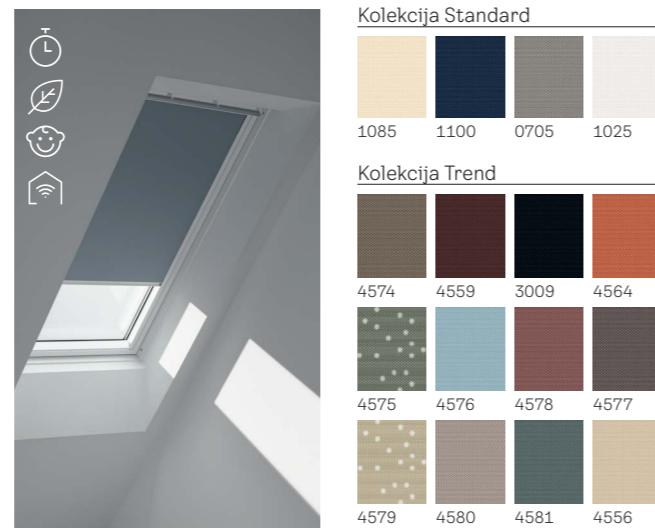

Rolo sjenilo za zamračenje DKL/DML/DSL

Potpuno zaustavlja ulazak dnevne svjetlosti u prostor, danju ili noću. Idealno sjenilo za spavaće sobe.

- Materijal koji ne propušta svjetlost za savršeno zamračenje prostora.
- Zaustavlja se u bilo kojoj poziciji na prozoru.
- Dostupno i u kolekcijama Color By You, Nature, stranica 56.
- DKL (kolekcija standard) + vanjska tenda MHL = ušteda od 10 % pri kupnji u setu.