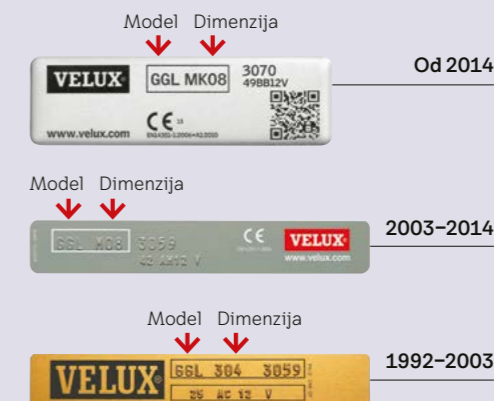

Novost

Smanjen CO₂ upotrebom recikliranih materijala

Kolekcija Nature

Napomena: Kao i kod svih tkanina, boje sjenila se mogu razlikovati od otisnutih uzoraka.