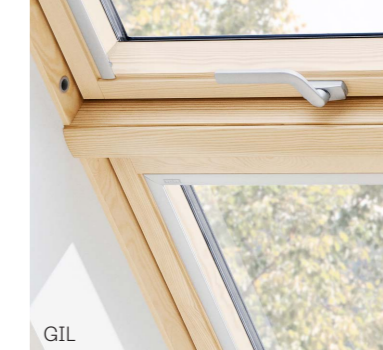

Space makers

Rješenja za potkrovlja gdje se krovšte spušta do poda

GDL 3066

GIL 3070/3068
GIU 0070/0068

Ako vaša soba ima kosi krov koji se proteže do poda, imamo predivna rješenja koja će vaš prostor učiniti većim, svjetlijim i ugodnijim.

Uz krovni balkon GDL uživajte u dodatnom prostoru i iskustvu balkona na krovu.

Ili dodajte fiksni element GIL/ GIU ispod krovnog prozora za više svjetlosti i bolji pogled.

Ili, zašto ne biste spojili oba rješenja u jednu atraktivnu kombinaciju!

Odaberite

1 Model krovnog prozora

2 Space makers
Stranica 38

3 Rješenja za ugradnju
Stranica 44

4 Sjenila i rolete
Stranica 48

Stakla	70	68	66
U_w Toplinska izolacija (za prozor), W/m^2K	1,3	1,1	1,0*
U_g Toplinska izolacija (za staklo), W/m^2K	1,0	0,7	0,6**
R_w Zvučna izolacija, dB	35	35	37***

* 1,3 za GDL MK19, 1,1 za GDL PK19/SK19

** 0,7 za GDL SK19

*** 34 za GDL SK19

Niži broj U_w znači bolju izolaciju.

Veći broj R_w znači bolju izolaciju.

Informacije o tehničkim vrijednostima na str. 16.