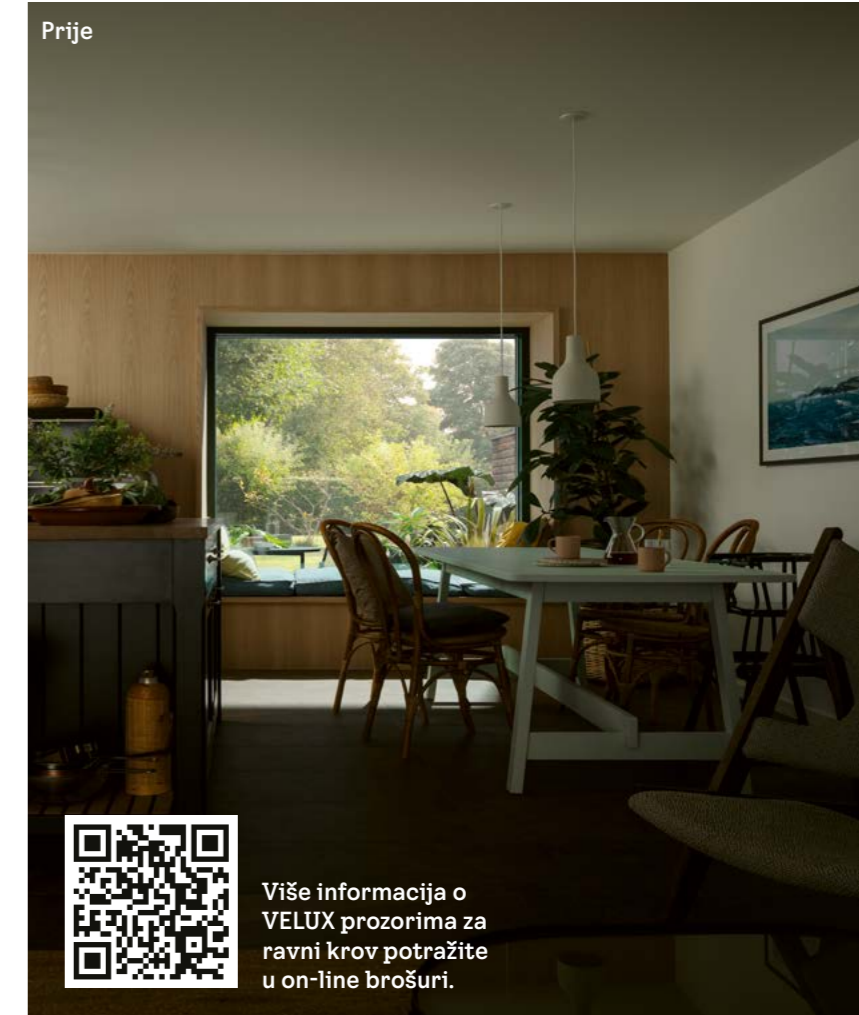

Poslije

Više informacija o VELUX prozorima za ravni krov potražite u on-line brošuri.