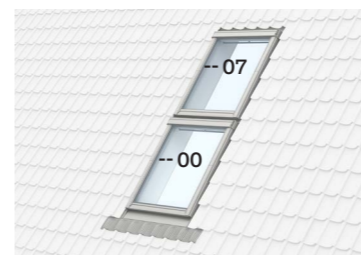

Duo kombinacija - dva prozora jedan iznad drugoga.