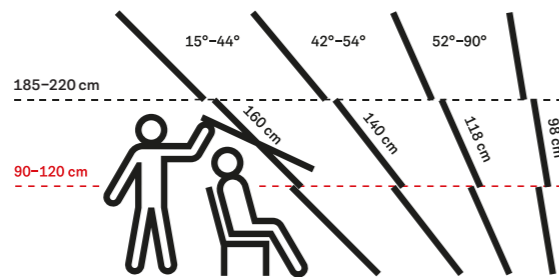

Udobnost ručnog ili daljinskog upravljanja

Gornja ručka

Središnji ovjes – za krovove nagiba od 15 do 90°

- Model prikladan za ugradnje prozora na visinu 90 – 120 cm od poda.
- Rješenje za idealan pogled bilo da stojite ili sjedite.
- Upravljanje pomoću gornje ručke.
- Namještaj se može postaviti ispod krovnog prozora.
- Jednostavno korištenje vanjske ili unutarnje zaštite od sunca.

Modeli prozora: Standard GZL, GLU, Standard Plus GLL, GLU, Premium GGL, GGU

Donja ručka

Središnji ovjes – za krovove nagiba od 15 do 90°

- Model prikladan za ugradnje prozora na visinu 130 – 150 cm od poda.
- Upravljanje pomoću donje ručke.
- Upravljanje prozorom bi moglo biti otežano ako ispod prozora smjestite namještaj.
- Izaberite daljinski upravljane varijante vanjskih roleta i sjenila. Za ručno upravljane modele sjenila možda će vam trebati šipka.