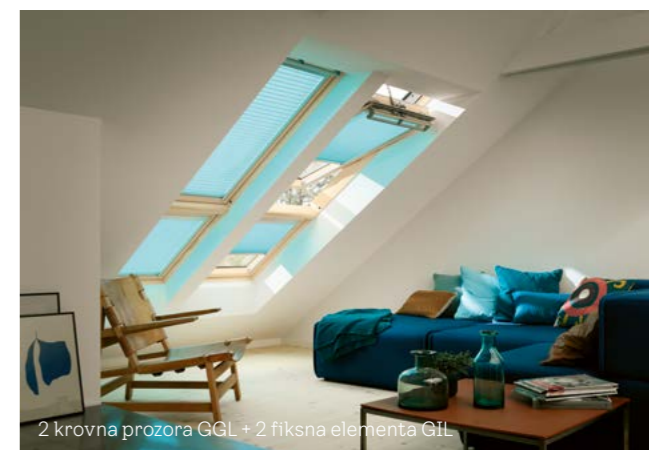

2 krovna prozora GLL + 2 vertikalna prozora VFE

2 krovna prozora GGL + 2 fiksna elementa GIL

Transformirajte bilo koji prostor u svijetlo, prozračno i vaše najdraže mjesto s VELUX kombinacijama prozora.

Ugradnjom više prozora ostvarit ćete:

Više dnevne svjetlosti

Više krovnih prozora omogućuje više prirodne svjetlosti i svježeg zraka u vašem potkrovlju.

Više prostora

Proširite svoj prostor i povećajte udobnost života u svom potkrovlju.

Savršen pogled

Postoje beskrajne mogućnosti da otvorite prostor kako biste postigli optimalan pogled na vanjski krajolik.

Vrhunski dizajn

Krovni prozori brišu granice između unutrašnjeg i vanjskog prostora i podižu arhitektonski dizajn na novu razinu.

Istražite kako opcije ugradnje za dva ili više krovnih prozora u kombinaciju mogu značajno unaprijediti vaš prostor.