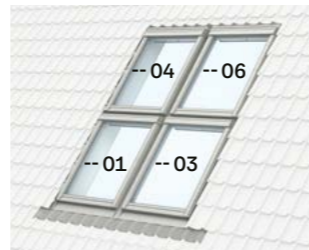

Quattro kombinacija - četiri prozora ugrađena u kombinaciju dva dolje i dva gore.

Za ostale dostupne kombinacije molimo kontaktirajte VELUX ured.

Dvostruko više svjetlosti

Side-by-Side rješenje spaja dva krovna prozora bez roga između kako bi se postigao dojam prostranosti. Ovakvo rješenje pruža panoramski pogled u vanjski prostor, više svjetlosti i atraktivniji interijer.