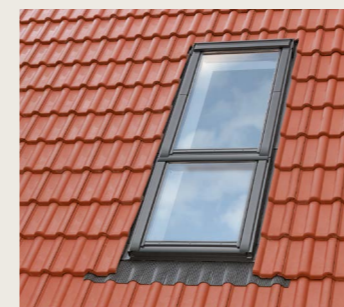

Rješenja za kombinacije prozora

- **Više dnevne svjetlosti**
  Ugradnjom krovnih prozora u kombinaciju u svoje potkrovlje dovedite još više prirodne svjetlosti i svježeg zraka.
- **Širok pogled prema van**
  Unaprijedite vaš prostor pogledom u vanjski prostor.
- **Estetika**
  Otvorite vaš prostor i povećajte udobnost života u potkrovlju.
- **Toplinska ravnoteža**
  Uz odgovarajuće kombinacije prozora osigurajte izvrsnu energetske bilancu.
- **Pogled od poda do stropa**
  Kombinacijom krovnih i vertikalnih prozora proširite vizualnu povezanost s vanjskim prostorom, stvorite panoramski pogled na vanjski prostor i povežite se s prirodom.

Odaberite

1 Model krovnog prozora

2 Space makers
Stranica 38

3 Rješenja za ugradnju
Stranica 44

4 Sjenila i rolete
Stranica 48

Unaprijedite vaše kombinacije

Udvostručite dnevnu svjetlost

Standardna ugradnja s rogom između

Tamo gdje ima mjesta za jedan krovni prozor, često ima mjesta i za dva. VELUX Duo rješenje čine dva krovna prozora ugrađena jedan do drugoga. Pustite u svoj prostor obilje svjetlosti i uživajte u osjećaju prostranosti.

VELUX rješenja za ugradnju omogućuju vam razne načine kombiniranja krovnih prozora, ovisno o vašim željama.

Praktičnost i estetika

Side-by-Side rješenje

Side-by-Side rješenje spaja dva krovna prozora bez roga između, čime se postiže dojam prostranosti, što je unapređenje standardnog načina ugradnje. Ovakvo rješenje pruža panoramski pogled u vanjski prostor, više svjetlosti i atraktivniji interijer.

Side-by-Side rješenje bez širokog roga između prozora stvara dojam da su dva prozora jedna cjelina i pruža:

- elegantan i moderan izgled,
- dojam prostranosti,
- sve potrebno za ugradnju u jednom paketu.

Ostale mogućnosti kombinacija