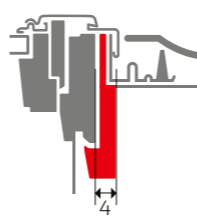

Napomena: Između okvira prozora i roga potrebno je ostaviti po 4 cm sa svake strane za ugradnju toplinskog okvira.

Opšavi za standardni nivo ugradnje

Nudimo više modela opšava za standardni nivo ugradnje, ovisno o vašem krovnom materijalu. Bez obzira na model, opšavi osiguravaju vodonepropusnost i savršenu vezu s vašim krovom.

Opšavi za upušteni nivo ugradnje

Upušteni nivo ugradnje osigurava estetski dizajn, a budući da je prozor ugrađen dublje u krov, manje je izložen vremenskim utjecajima. To doprinosi boljoj izolaciji i uštedi energije.