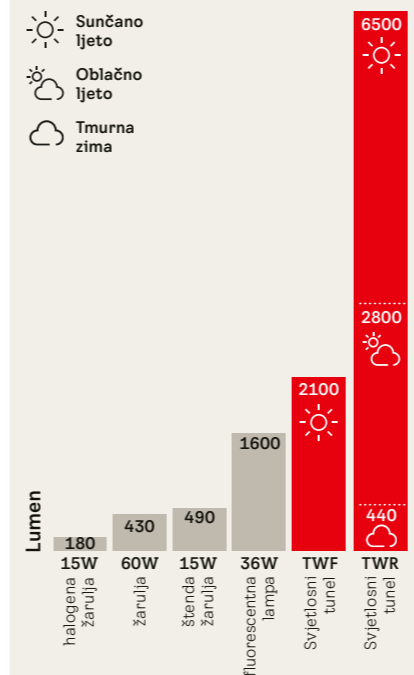

Provodljivost svjetlosti kroz VELUX svjetlosne tunele

	Za krovove nagiba 15–60°		Za ravne krovove 0–15°	
	TWR/TLR	TWF/TLF	TCR	TCF
	Nesavjetljivi svjetlosni tunel	Savjetljivi svjetlosni tunel	Nesavjetljivi svjetlosni tunel	Savjetljivi svjetlosni tunel
Količina dnevne svjetlosti	provodi do 98% dnevne svjetlosti	provodi do 86% dnevne svjetlosti	provodi do 98% dnevne svjetlosti	provodi do 86% dnevne svjetlosti
Preporučena dužina cijevi	0,9 – 1,7 m može se produžiti do 6 m uz ZTR produžetke (62 ili 124 cm)	0,9 – 2 m ne može se produživati	0,9 – 1,7 m može se produžiti do 6 m uz ZTR produžetke (62 ili 124 cm)	0,9 m ne može se produživati
Oznaka dimenzije Promjer	OK10 / OK14 25 cm / 35 cm	OK14 35 cm	OK14 35 cm	OK14 35 cm
Kompatibilnost s pokrovnim materijalom	TWR: Profilirani krovni pokrov (do 120 mm visine profila) TLR: Ravni krovni pokrov (do 8 mm debljine)	TWF: Profilirani krovni pokrov (do 120 mm visine profila) TLF: Ravni krovni pokrov (do 8 mm debljine)	TCR: Ravni krov	TCF: Ravni krov
Dodatna oprema*	ZTL svjetiljka ZTB toplinska izolacija**	ZTL svjetiljka ZTB toplinska izolacija**	ZTL svjetiljka ZTB toplinska izolacija**	ZTL svjetiljka ZTB toplinska izolacija**

* Dostupno kao zaseban proizvod.
** ZTB - dostupno samo za model OK14.