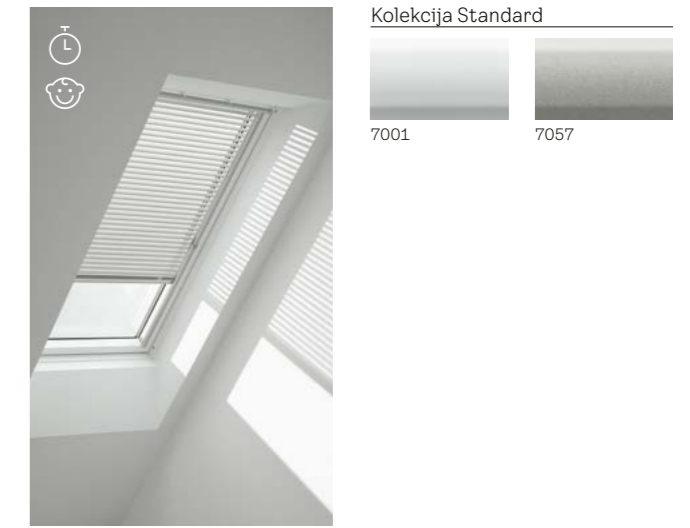

Unutarnja žaluzina PAL

Bezvremensko rješenje za kontrolu svjetlosti i privatnost. Idealno za kupaoonice i kuhinje.

- Aluminij otporan na vlagu.
- Jedinstven dizajn bez uzica – jednostavno zakrenite lamele žaluzine u bilo kojem smjeru kako biste odredili kut i količinu svjetlosti.
- Ručno upravljanje.