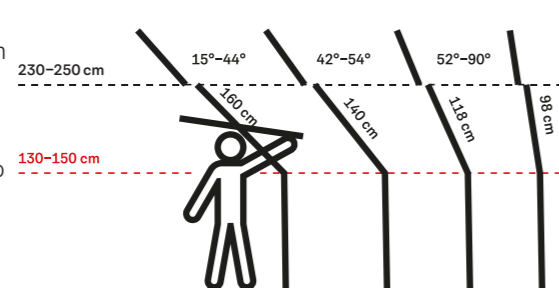

Modeli prozora: Standard GZL B, GLU B, Standard Plus GLL B, GLU B

Dvostruki ovjes – za krovove nagiba od 15 do 55°

- Model prikladan za ugradnje prozora na visinu 90 – 120 cm od poda.
- Neometan panoramski pogled.
- Upravljanje pomoću donje ručke.
- Kriilo prozora se otvara prema van za 45° pa je važno da možete lako dohvatiti donju ručku prilikom zatvaranja.