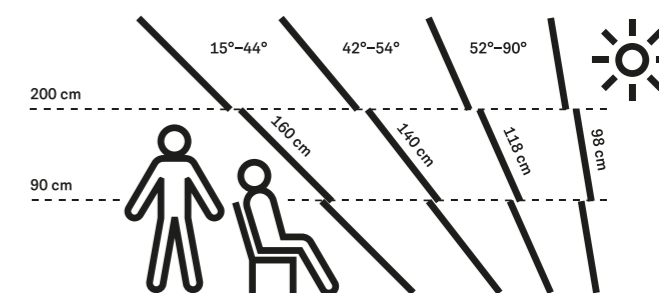

Za postizanje optimalnog pogleda preporučujemo vam:

- Postavite prozor na sličnu visinu kao vertikalni prozor u okomitom zidu.
- Donji dio prozora trebao bi biti udaljen 90 – 110 cm od poda.
- Gornji dio prozora trebao bi biti na visini od 185 – 220 cm od poda.