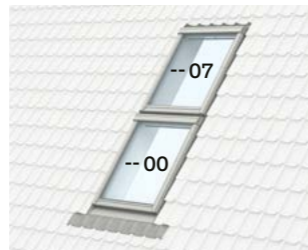

Duo kombinacija - dva prozora jedan iznad drugoga.