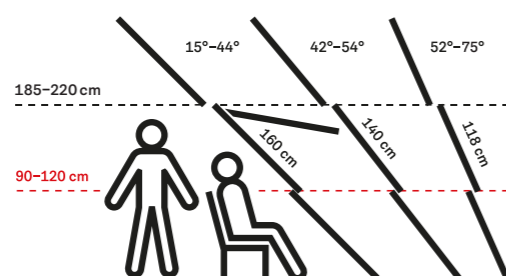

- Model prikladan za ugradnje prozora na visinu 90 – 120 cm od poda.
- Rješenje za idealan pogled bilo da stojite ili sjedite.
- Upravljanje pomoću gornje ručke.
- Namještaj se može postaviti ispod krovnog prozora.
- Jednostavno korištenje vanjske ili unutarnje zaštite od sunca.

Modeli prozora: Standard GZL, GLU, Standard Plus GLL, GLU, Premium GGL, GGU

Donja ručka

Središnji ovjes – za krovove nagiba od 15 do 90°

- Model prikladan za ugradnje prozora na visinu 130 – 150 cm od poda.
- Upravljanje pomoću donje ručke.
- Upravljanje prozorom bi moglo biti otežano ako ispod prozora smjestite namještaj.
- Izaberite daljinski upravljane varijante vanjskih roleta i sjenila. Za ručno upravljane modele sjenila možda će vam trebati šipka.

Modeli prozora: Standard GZL B, GLU B, Standard Plus GLL B, GLU B

Dvostruki ovjes – za krovove nagiba od 15 do 55°

- Model prikladan za ugradnje prozora na visinu 90 – 120 cm od poda.
- Neometan panoramski pogled.
- Upravljanje pomoću donje ručke.
- Kriilo prozora se otvara prema van za 45° pa je važno da možete lako dohvatiti donju ručku prilikom zatvaranja.