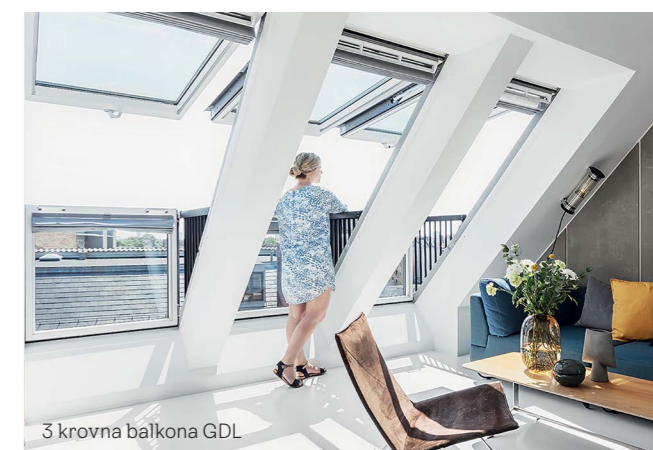

Transformirajte bilo koji prostor u svijetlo, prozračno i vaše najdraže mjesto s VELUX kombinacijama prozora.

Ugradnjom više prozora ostvarit ćete:

- **Više dnevne svjetlosti**
  Više krovnih prozora omogućuje više prirodne svjetlosti i svježeg zraka u vašem potkrovlju.
- **Savršen pogled**
  Postoje beskrajne mogućnosti da otvorite prostor kako biste postigli optimalan pogled na vanjski krajolik.

- **Više prostora**
  Proširite svoj prostor i povećajte udobnost života u svom potkrovlju.
- **Vrhunski dizajn**
  Krovni prozori brišu granice između unutrašnjeg i vanjskog prostora i podižu arhitektonski dizajn na novu razinu.

Istražite kako opcije ugradnje za dva ili više krovnih prozora u kombinaciju mogu značajno unaprijediti vaš prostor.