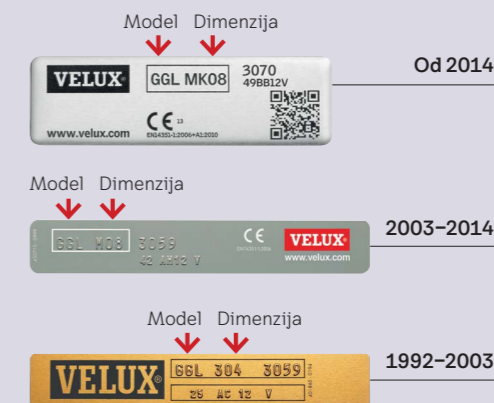

Posebne kolekcije sjenila

Sjenila jedinstvena kao ti! Mi znamo da želite dom koji odražava vašu osobnost. Ove tri posebne kolekcije su stvorene sa misijom da ispune sve vaše potrebe kod dizajna interijera.

Dječja kolekcija

Inspirativan i veseo dizajn za dječje sobe.

Dostupna za:

- Rolo sjenilo za zamračenje (DKL)
- 2 u 1 rolo sjenilo (DFD)

Provjerite cijene na str. 52 - 55.

Kolekcija Nature

Sjenila koja unose osjećaj prirode u vaš dom. Većim dijelom su izrađene od recikliranih materijala, što upola smanjuje njihov ugljični otisak u usporedbi s drugim kolekcijama.

Rolo za zamračenje DKY

Rolo za zasjenjenje RFY

Provjerite cijene na str. 52 - 55.

Colour By You kolekcija

Prilagodite svoja sjenila kako bi odgovarala vašem interijeru i odražavala vaš osobni stil. Birajte između tisuća boja na velux.hr/colour-by-you.

Dostupna za:

- Rolo sjenila za zasjenjenje (RFL, RML, RSL)
- Rolo sjenila za zamračenje (DKL, DML, DSL)
- 2 u 1 rolo sjenilo (DFD)

Provjerite cijene na str. 52 - 55.

Napomena: Kao i kod svih tkanina, boje sjenila mogu se razlikovati od otisnutih uzoraka.

Komarnik

VELUX komarnik je mrežica koja štiti od kukaca i istovremeno dozvoljava ulazak svježeg zraka. Komarnikom se jednostavno upravlja i moguće ga je kombinirati sa svim modelima unutarnjih sjenila ili vanjskih tendi i roleta. Kad nije u upotrebi, mrežica je sakrivena u gornjem kućištu.

Komarnik ZIL

- 100 % zaštita od kukaca.
- Prozirna tkanina ne ometa pogled prema van.
- Dugovječna tkanina.

Kako naručiti pravu dimenziju