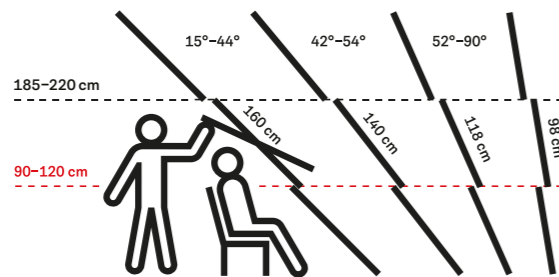

Udobnost ručnog ili daljinskog upravljanja

Gornja ručka

Središnji ovjes – za krovove nagiba od 15 do 90°

- Model prikladan za ugradnje prozora na visinu 90 – 120 cm od poda.
- Rješenje za idealan pogled bilo da stojite ili sjedite.
- Upravljanje pomoću gornje ručke.
- Namještaj se može postaviti ispod krovnog prozora.
- Jednostavno korištenje vanjske ili unutarnje zaštite od sunca.

Modeli prozora: Standard GZL, GLU, Standard Plus GLL, GLU, Premium GGL, GGU

Donja ručka

Središnji ovjes – za krovove nagiba od 15 do 90°

- Model prikladan za ugradnje prozora na visinu 130 – 150 cm od poda.
- Upravljanje pomoću donje ručke.
- Upravljanje prozorom bi moglo biti otežano ako ispod prozora smjestite namještaj.
- Izaberite daljinski upravljane varijante vanjskih roleta i sjenila. Za ručno upravljane modele sjenila će vam možda trebati šipka.