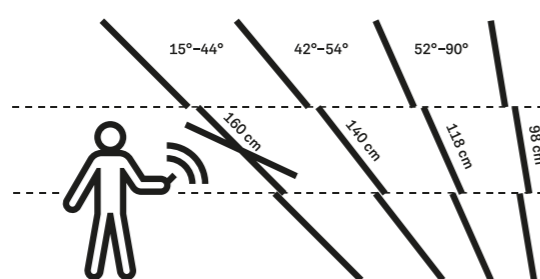

Modeli prozora: Standard GZL, GLU 0051 s motorom, Standard Plus električni krovni prozori GLL, GLU i Premium električni krovni prozori GGL, GGU, GPU

Odaberite pravu dimenziju za najbolji pogled

Zašto je pogled bitan?

Pogled iz prizemlja nije nimalo sličan pogledu s vrha zgrade. Uživate u pogledu na krajolik kroz krovne prozore jer bez obzira radi li se o pogledu na vaš vrt ili širi okoliš, osjećat ćete bolju povezanost s okolinom, kao da je dio vašeg doma. Štoviše, pogled u nebo kroz krovne prozore daje dašak romantike vašem svakodnevnom životu, a i pomoći vam da se opustite i uživate u svom domu.

Pogled prema van maksimalno proširite korištenjem različitih kombinacija prozora. Najbolji učinak možete postići korištenjem naših naprednih rješenja – spajanjem krovnog prozora s vertikalnim elementom koji se ugrađuje u parapetni zid ili ugradnjom dodatnog, fiksnog elementa u kosinu krova ispod krovnog prozora. Ova rješenja učinit će interijer prostranijim, modernijim i bolje osvijetljenim!