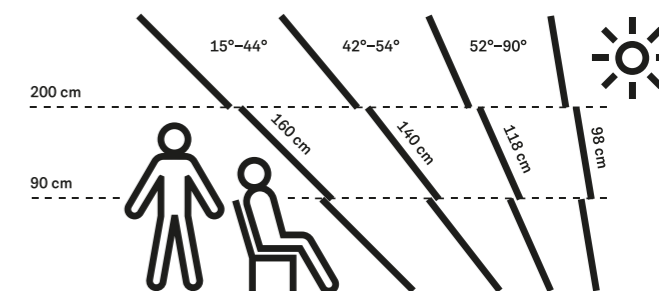

Za postizanje optimalnog pogleda preporučujemo vam:

- Postavite prozor na sličnu visinu kao vertikalni prozor u okomitom zidu.
- Donji dio prozora trebao bi biti udaljen 90 – 110 cm od poda.
- Gornji dio prozora trebao bi biti na visini od 185 – 220 cm od poda.