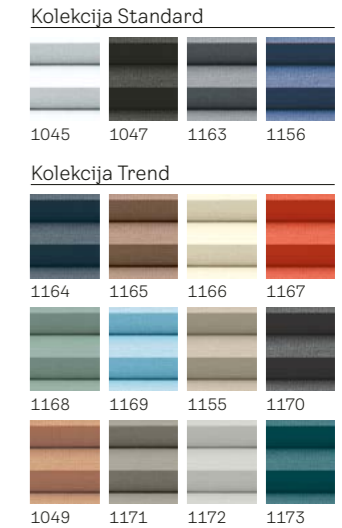

Energetsko sjenilo za zamračenje FHC/FMC/FSC

Jedinstven dizajn ovog sjenila pruža izolaciju prostora tijekom cijele godine.

- Materijal koji ne propušta svjetlost.
- Oba kraja sjenila se mogu zaustaviti bilo gdje na prozoru (samo za ručno upr. model).
- Dvostruko plisirana struktura s aluminijskim premazom u sredini drži toplinu u prostoru tijekom zime.
- FHC (kolekcija standard) + vanjska tenda MHL = ušteda od 10% kupnjom u setu.