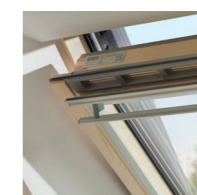

Ventilacija

Ventilacijski preklop omogućuje ulazak svježeg zraka u prostoriju kroz filter (model 1051).