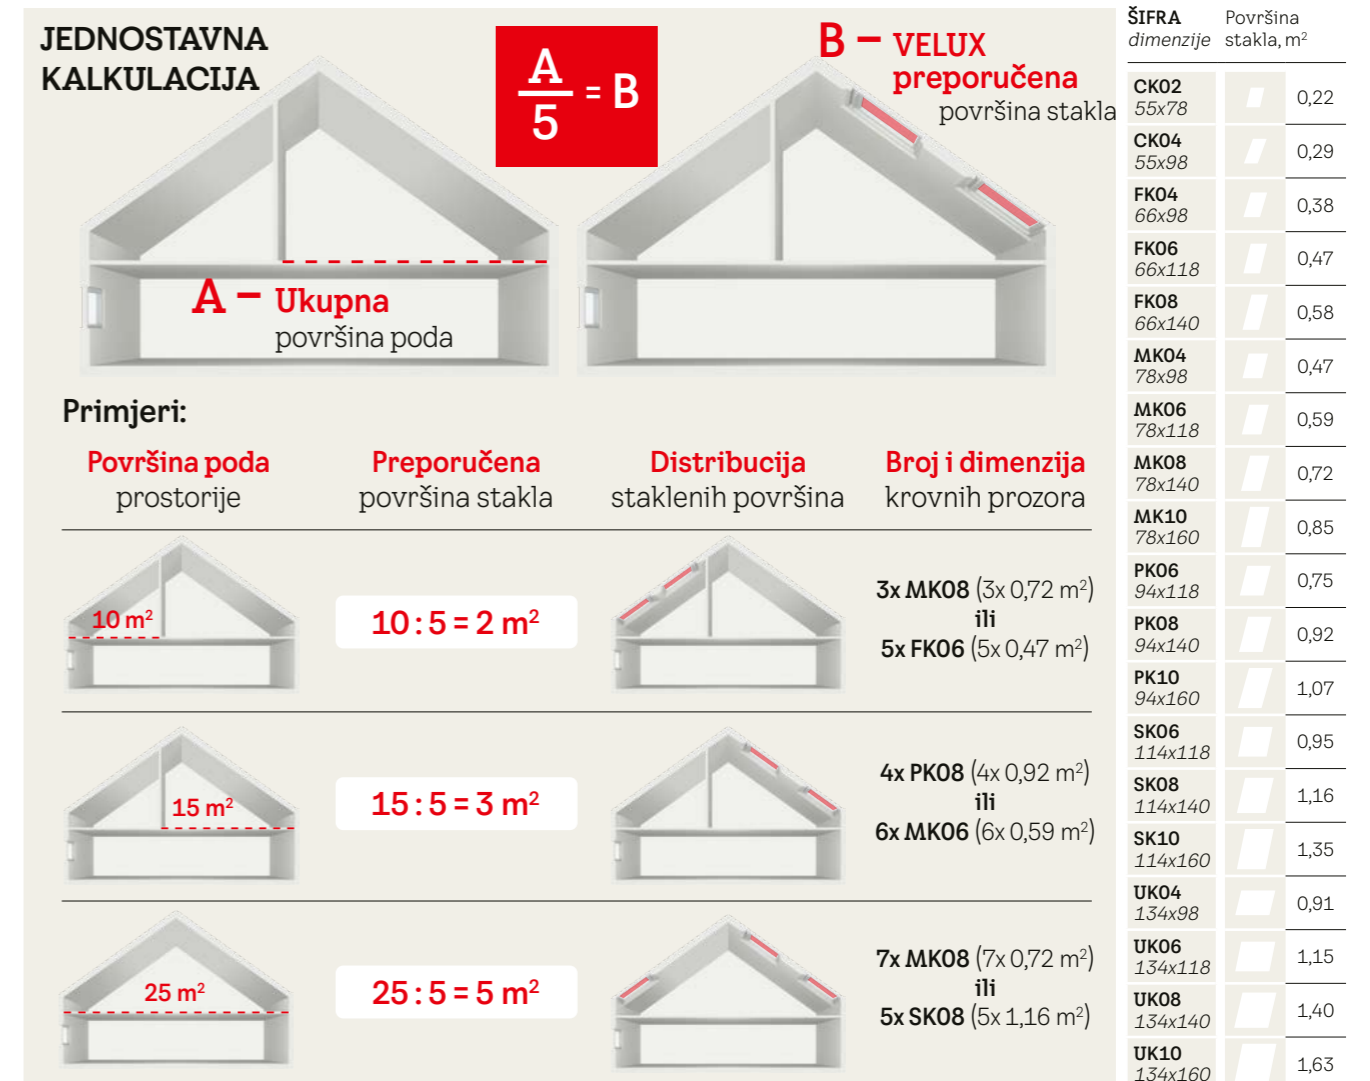

Odaberite zaštitu od vrućine i kontrolu svjetlosti

Smanjite ljetnu vrućinu u prostoru pomoću vanjskih tendi i roleta. Koristite rolete za toplinsku izolaciju zimi. Kontrolirajte količinu svjetlosti potrebnu za rad, čitanje, kuhanje ili spavanje pomoću unutarnjih sjenila. Odaberite boju i dizajn te ručno ili daljinsko upravljanje.

Optimalna količina dnevne svjetlosti

Osigurajte optimalnu količinu dnevne svjetlosti kombinacijama krovnih prozora

Dostupnost prirodne svjetlosti i u zatvorenom prostoru je važna za vašu dobrobit. Veličina i broj krovnih prozora odredit će količinu dnevne svjetlosti u prostoriji, a time i njenu udobnost, izgled i vaš dobar osjećaj. Kombinacije VELUX krovnih prozora osiguravaju najbolju distribuciju svjetlosti, čak i u tamnim kutovima prostorije.

Vertikalni ili krovni prozor?

Krovni prozor je svojim položajem okrenut izravno prema izvoru svjetlosti. Vertikalni prozori u tradicionalnoj krovnoj kućici, zbog same konstrukcije krovne kućice, propuštaju u prostor znatno manje svjetlosti u odnosu na krovni prozor. Kod podjednako velikih staklenih površina prostor s krovnim prozorom imat će čak 3 puta više dnevne svjetlosti.