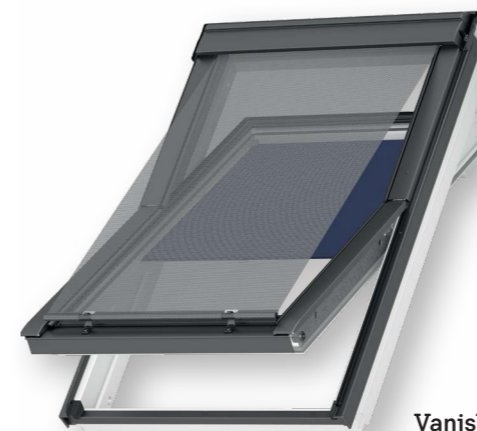

Kombinirajte prednosti i uštedite

Zaštita od vrućine i kontrola svjetlosti

Uštedite 10% u setu

Vanjska tenda blokira sunčeve zrake prije nego zagriju staklo prozora čime pomaže održati ugodnu temperaturu prostora. Crni mrežasti materijal propušta dnevnu svjetlost.

Vanjska tenda za zaštitu od vrućine MHL +

Rolo sjenilo za zasjenjenje s kukicama RHL