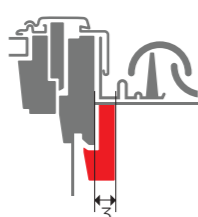

Dva nivoa ugradnje

Napomena: Između okvira prozora i roga potrebno je ostaviti po 2-3 cm sa svake strane za ugradnju toplinskog okvira.