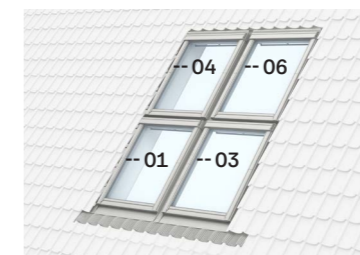

Quattro kombinacija - četiri prozora ugrađena u kombinaciju dva dolje i dva gore.

Za ostale dostupne kombinacije i njihove cijene molimo kontaktirati VELUX ured.

Rješenja za zamjenu prozora

VELUX opšavi za zamjenu olakšavaju zamjenu starih VELUX krovnih prozora koji su ugrađeni na istoj razini u krovu, bez potrebe za uklanjanjem postojeće obloge.

Prozori se jednostavno zamjenjuju u postojećem otvoru. To vam omogućava uživanje u novom prozoru bez dodatnih radova u interijeru.

EW

Za zamjenu VELUX krovnog prozora ugrađenog prije travnja 2001. godine uz održavanje izvorne razine ugradnje. Namijenjen profiliranim krovovima ukupne visine profila do 120 mm. Verzija 6000 uključuje izolacijski okvir BDX F.

EL

Za zamjenu VELUX krovnog prozora ugrađenog prije travnja 2001. godine uz održavanje izvorne razine ugradnje. Namijenjen ravnim krovovima ukupne debljine do 16 mm (2x8 mm). Verzija 6000 uključuje izolacijski okvir BDX F.