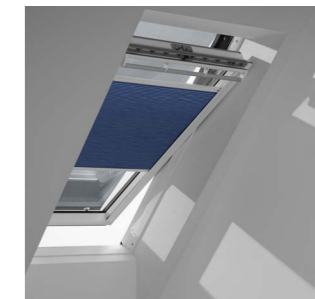

FOP

Zaštita od vrućine, zamračenje i izolacija

Više informacija i cijene pronađite na 52. - 55. stranici.