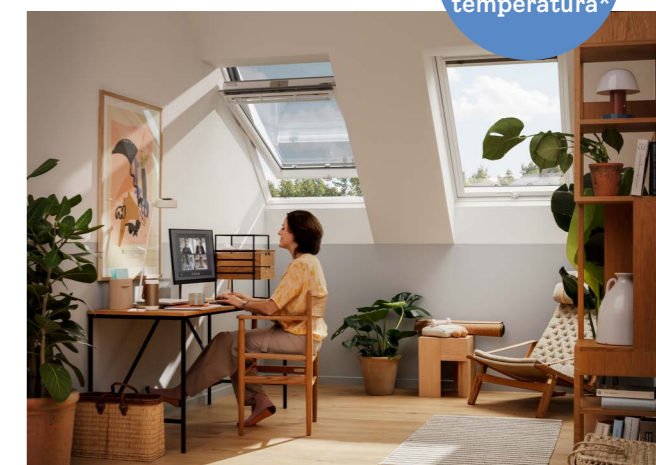

Vanjska zaštita od vrućine za ugodniju temperaturu

Jeste li znali da svoje potkrovlje možete zaštititi od ljetnih vrućina? Odaberite naše vanjske tende i rolete te im dopustite da blokiraju sunčeve zrake prije nego što uđu u vaš dom.

Unaprijedite svoje VELUX solarne i električne tende i rolete proizvodima za inteligentno upravljanje domom. Više informacija i cijene pronađite na str. 34.

Do **6 °C** niža temperatura*

Do **6 °C** niža temperatura*

Do **5 °C** niža temperatura*

Aluminijska vanjska roleta za zaštitu od vrućine SML/SSL

Potpuno rješenje za cijelu godinu koje pruža vrhunsku zaštitu od vrućine i mogućnost zamračenja.

- Smanjena unutarnja temperatura prostora tijekom ljeta do 6°*.
- Mogućnost potpunog zamračenja.
- Čvrsti aluminijski štit.
- Smanjenje buke izazvane kišom: 10 dB.
- Toplinska izolacija prozora poboljšana do 17%.
- Zaštita od provala.
- 5 godina garancije.

SOFT vanjska roleta za zaštitu od vrućine SSS

Pobijedite vrućinu s 2 u 1 VELUX laganim vanjskim roletama koje nude učinkovitu zaštitu od vrućine i zamračenje.

- Smanjena unutarnja temperatura prostora tijekom ljeta do 6°C*.
- Mogućnost potpunog zamračenja.
- Čvrst, dugovječan materijal (poliester).
- Smanjenje buke izazvane kišom: 8 dB.
- Toplinska izolacija prozora poboljšana do 17%.
- Ugrađuje se iz prostora, moguće i bez pomoći profesionalca. Pogledajte smjernice na stranici 44.
- 5 godina garancije.

Vanjska tenda za zaštitu od vrućine MML/MSL/MHL

Vanjska tenda je rješenje za zaštitu od vrućine kad ne želite zamračiti prostor.