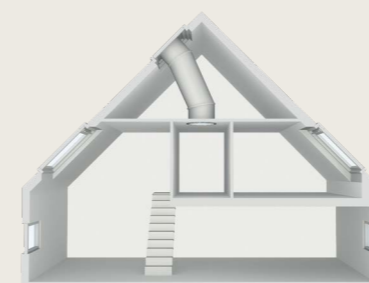

Nesavjetljivi svjetlosni tuneli za kosi krov