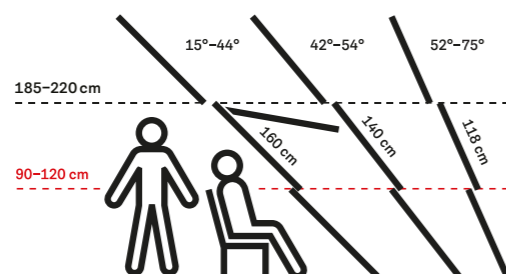

- Model prikladan za ugradnje prozora na visinu 90 – 120 cm od poda.
- Rješenje za idealan pogled bilo da stojite ili sjedite.
- Upravljanje pomoću gornje ručke.
- Namještaj se može postaviti ispod krovnog prozora.
- Jednostavno korištenje vanjske ili unutarnje zaštite od sunca.

Modeli prozora: Standard GZL, GLU, Standard Plus GLL, GLU, Premium GGL, GGU

Donja ručka

Središnji ovjes – za krovove nagiba od 15 do 90°

- Model prikladan za ugradnje prozora na visinu 130 – 150 cm od poda.
- Upravljanje pomoću donje ručke.
- Upravljanje prozorom bi moglo biti otežano ako ispod prozora smjestite namještaj.
- Izaberite daljinski upravljane varijante vanjskih roleta i sjenila. Za ručno upravljane modele sjenila će vam možda trebati šipka.

Modeli prozora: Standard GZL B, GLU B, Standard Plus GLL B, GLU B

Dvostruki ovjes – za krovove nagiba od 15 do 55°

- Model prikladan za ugradnje prozora na visinu 90 – 120 cm od poda.
- Neometan panoramski pogled.
- Upravljanje pomoću donje ručke.
- Kriilo prozora se otvara prema van za 45° pa je važno da možete lako dohvatiti donju ručku prilikom zatvaranja.