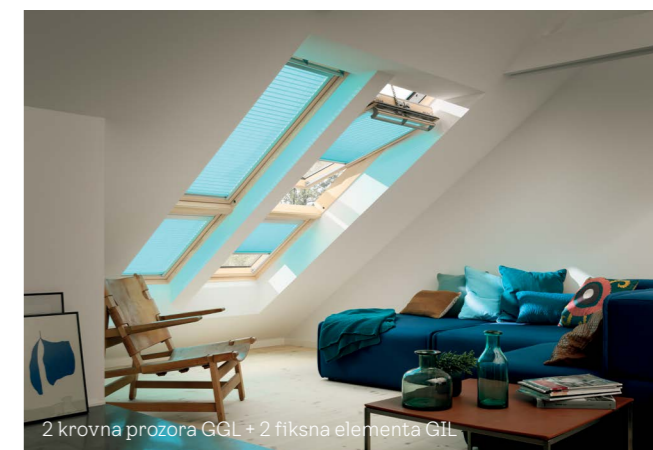

2 krovna prozora GLL + 2 vertikalna prozora VFE

2 krovna prozora GGL + 2 fiksna elementa GIL

Transformirajte bilo koji prostor u svijetlo, prozračno i vaše najdraže mjesto s VELUX kombinacijama prozora.

Ugradnjom više prozora ostvarit ćete:

- **Više dnevne svjetlosti**
  Više krovnih prozora omogućuje više prirodne svjetlosti i svježeg zraka u vašem potkrovlju.
- **Savršen pogled**
  Postoje beskrajne mogućnosti da otvorite prostor kako biste postigli optimalan pogled na vanjski krajolik.

- **Više prostora**
  Proširite svoj prostor i povećajte udobnost života u svom potkrovlju.
- **Vrhunski dizajn**
  Krovni prozori brišu granice između unutrašnjeg i vanjskog prostora i podižu arhitektonski dizajn na novu razinu.

Istražite kako opcije ugradnje za dva ili više krovnih prozora u kombinaciju mogu značajno unaprijediti vaš prostor.