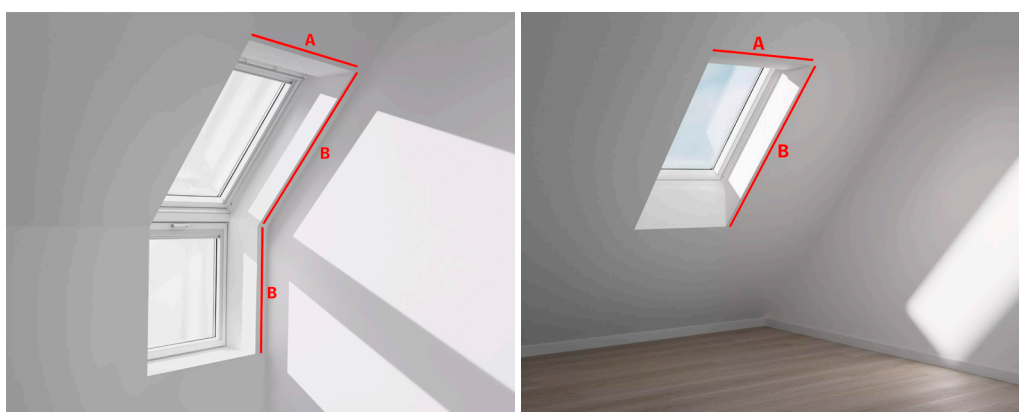

Színek és minták

A VELUX szúnyogháló tartós és áttetsző hálószövettel vannak ellátva. Adja hozzá ennek a szövetnek a kódját, amikor megrendeli a szúnyoghálót.

0000

Üzemeltetési útmutató

A szúnyogháló a teljesen nyitott és teljesen zárt helyzetben rögzíthető kilincs segítségével manuálisan felemelhető és leengedhető.

Alkalmazási útmutató

FONTOS: A rolós szúnyogháló méretkódjai eltérhetnek az ablak méretkódjaitól. Ezért kérjük, hogy a méretkód megállapításához mérje meg a belső fal szélességét (A) és magasságát (B). Ha kétféle magasságot (B) vagy 2400 mm feletti magasságot állapít meg, akkor két darab rolós szúnyoghálóra és egy darab ZOZ 157 SWL rögzítőkészletre lesz szüksége.

További információk

A műszaki változtatások jogát fenntartjuk.

További információért termékeinkről, kérjük látogasson el a <http://www.velux.hu> weboldalra.