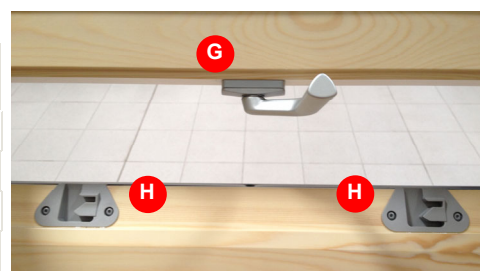

Maniglia inferiore e boccola per finestre a vasistas

Codice articolo	Descrizione	Giorni di produzione	Prezzo
028328 E	Maniglia inferiore per finestra GPU/GTU	immediata	46,00
F 029715	Boccola per maniglia della finestra GPU/GTU	immediata	6,20
G 028327	Maniglia inferiore per finestra GPL/GTL	immediata	46,00
H 029756	Boccola per maniglia della finestra GPL/GTL	immediata	3,70