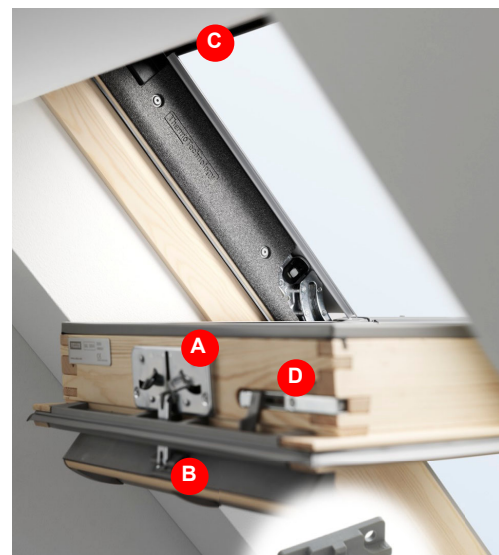

Serratura per GGL/GGU/GPL/GPU/GTL/GTU

Codice articolo	Descrizione	Giorni di produzione	Prezzo
1188765 A	Serratura per finestre a bilico o vasistas	immediata	9,70
025213 B	Gancio fisso con 2 viti per serratura su barra di manovra	immediata	7,30