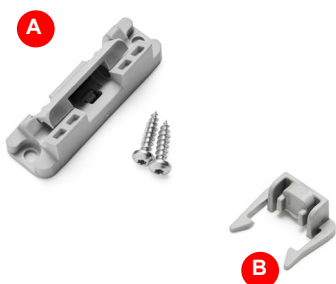

Prodotti elettrici io-homecontrol di ricambio per finestre **INTEGRA**

Codice articolo	Descrizione	Giorni di produzione	Prezzo
865097 A	Blocchetto di aggancio per catena senza dima	immediata	6,20
830453 B	Magnete per finestra per tetti a falda	immediata	3,70

865273

Codice articolo	Descrizione	Giorni di produzione	Prezzo
865273	Sacchetto di montaggio motore elettrico (contiene: gancio, viti, magneti e spugna)	immediata	8,50
832759	Magnete per finestra per tetti a falda	immediata	3,70
KLI 311	Comando a distanza preconfigurato per finestra per tetti elettrica	immediata	26,00
KLI 312	Comando a distanza preconfigurato per tenda interna elettrica	immediata	26,00
KLI 313	Comando a distanza preconfigurato per tapparella e tenda esterna elettrica	immediata	26,00