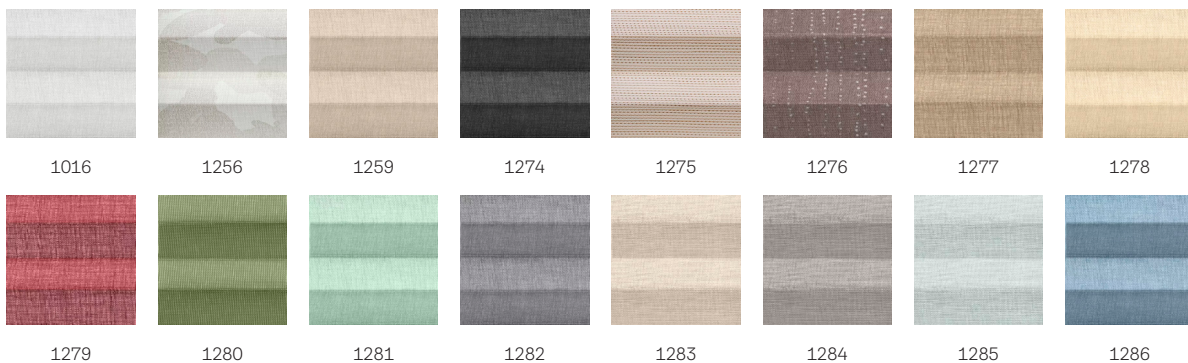

## Kleuren en patronen

---

Er is een ruime keuze aan kleuren en dessins voor VELUX binnengordijnen. Wel is het zo dat enkele gordijnvarianten slechts in een beperkt aantal kleuren verkrijgbaar zijn. Elke kleur en dessinoptie heeft een unieke code. Voeg bij het bestellen van uw producten de code van uw keuze toe aan het betreffende type gordijn.