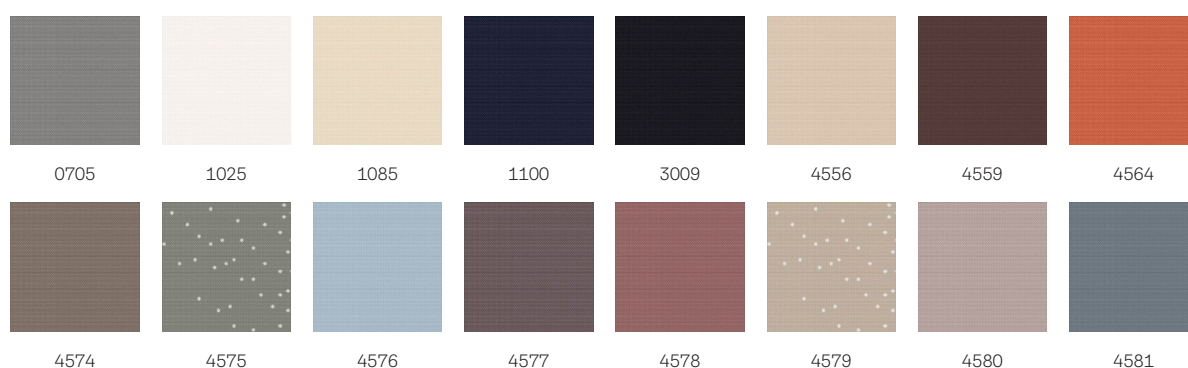

VELUX Duo verduisterend/ lichttemperend gordijn DFD

VELUX®

Het VELUX Duo rolgordijn biedt u het beste van twee werelden: een verduisteringsgordijn voor een goede nachtrust en een wit vouwgordijn voor getemperd licht en extra privacy. Ideaal voor slaapkamers en kinderkamers, waar de juiste lichtbalans vereist is voor spelen en slapen. Kies een verduisterend rolgordijn uit diverse kleuren en combineer met een wit vouwgordijn.

Kleuren en patronen

Er is een ruime keuze aan kleuren en dessins voor VELUX binnengordijnen. Wel is het zo dat enkele gordijnvarianten slechts in een beperkt aantal kleuren verkrijgbaar zijn. Elke kleur en dessinoptie heeft een unieke code. Voeg bij het bestellen van uw producten de code van uw keuze toe aan het betreffende type gordijn.