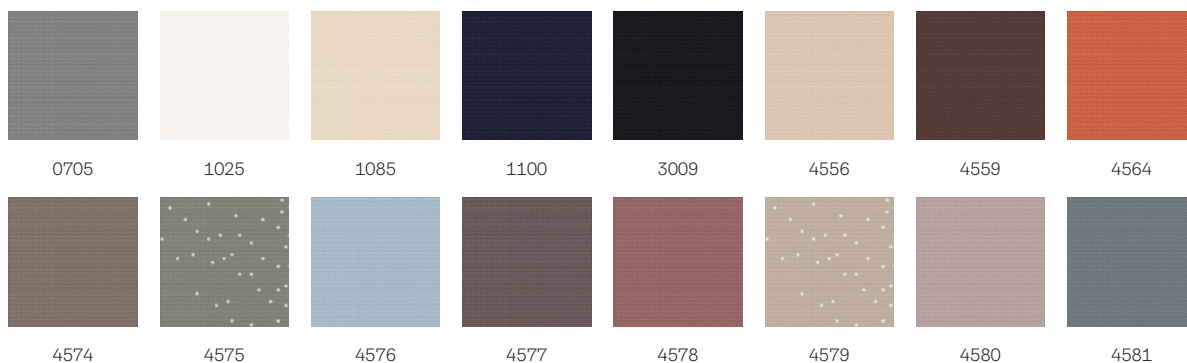

Store Duo occultant/ tamisant VELUX DFD

VELUX®

Le store Duo VELUX vous offre deux atouts : un store d'occultation pour un sommeil parfait et un store plissé blanc pour diffuser la lumière. Idéal pour les chambres à coucher et les chambres d'enfants, où il permet de doser la lumière pour le temps de sommeil ou de jeu. Choisissez n'importe quelle couleur de store d'occultation combiné à un store plissé blanc.

Couleurs et motifs

Les stores intérieurs VELUX sont disponibles dans un large éventail de couleurs et de modèles. Quelques variantes de stores ne sont toutefois disponibles que dans une palette limitée de couleurs. Chaque option de couleur et de modèle possède un code unique. Ajoutez le code de votre choix au type de store concerné lors de la commande de vos produits.