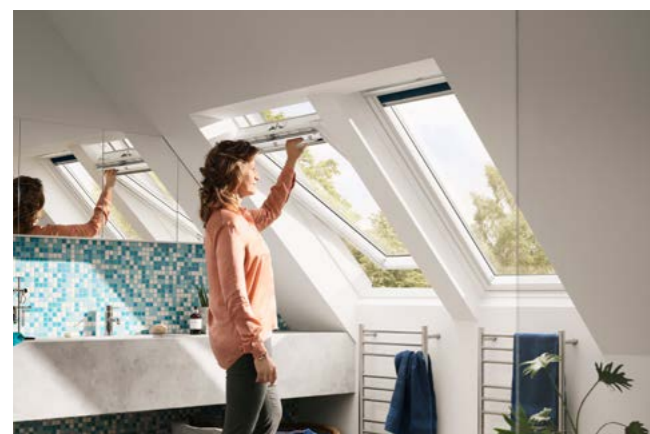

Ръчно горно управление

Модел покривен прозорец: GLU 0051

Под нашите прозорци с горно управление можеш да поставиш бюро, диван или друга мебел. Оптималното разположение на прозореца би било между 90 и 120 см от пода, за най-удобно използване.