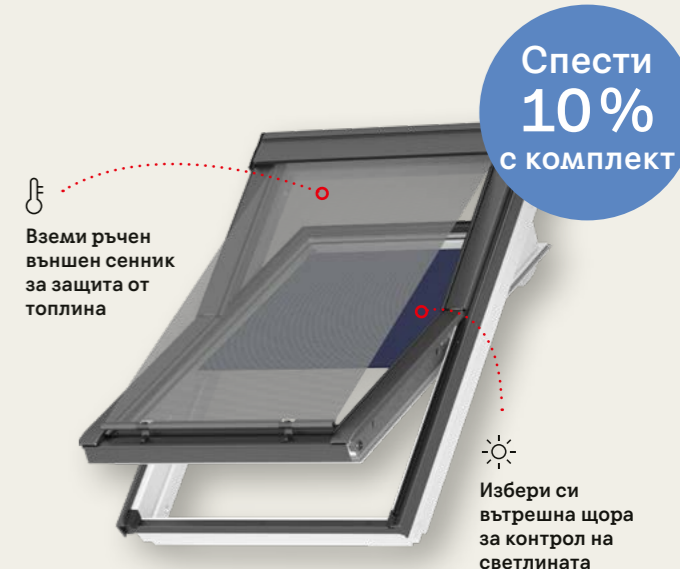

Удобно управление
Избери соларни или електрически щори и сенници и ги контролирай дистанционно с нашите решения за Интелигентно управление на дома.
Виж стр. 32

Топлинна защита отвън за комфорт вътре

Знаеш ли, че можеш да защитиш дома си от прегряване през лятото? Избери от нашата гама външни продукти и блокирай слънчевите лъчи, преди те да влязат в стаята ти.

5
Години
Гаранция

Изтегли
брошурата ни
Щори и сенници

Комбинирай ползите, спести пари

Комбинираните пакети VELUX носят най-доброто от двата свята: ръчна вътрешна щора за контрол на светлината, комбинирана с ръчен външен сенник за защита на стаята от прегряване.