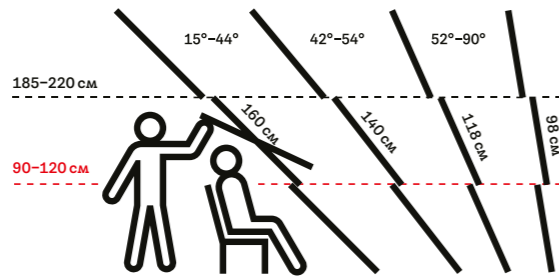

Удобство на работа – ръчно или дистанционно управление

Горна дръжка

Прозорци с централна ос – за наклон 15–90°

- Подходящи за нисък монтаж: 90–120 см
- Идеална гледка както в изправено, така и в седнало положение
- Отваряне с горна дръжка
- Мебелите могат да бъдат поставени под покривния прозорец
- Лесно се използват външни и вътрешни щори

Моделни прозорци: Стандарт GZL, GLU; Стандарт Плюс GLL, GLU; Премиум GGL, GGU

Долна дръжка

Прозорци с централна ос – за наклон 15–90°

- Подходящи за по-висок монтаж: 130–150 см
- Отваряне с долна дръжка
- Мебелите под прозореца може да затруднят използването му
- Избери външни щори и сенници с дистанционно управление. За ръчни вътрешни щори може да се нуждаеш от пръчка за управление.