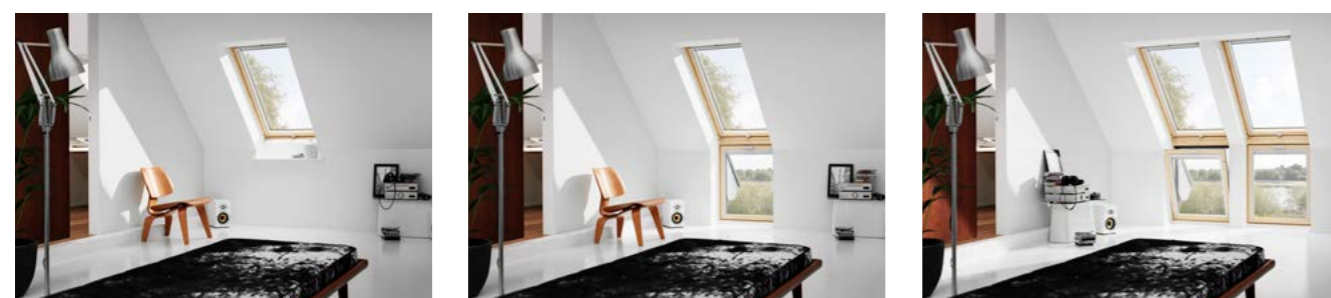

Купи в комплект и спести 175,00 лв.

Код на размера	МК06 + МК31	МК06 + МК35	МК08 + МК31	МК08 + МК35	МК10 + МК31	МК10 + МК35	РК08 + РК35
Размер на касата в см	78x118 + 78x60	78x118 + 78x95	78x140 + 78x60	78x140 + 78x95	78x160 + 78x60	78x160 + 78x95	94x140 + 94x95
КОМПЛЕКТ ГЛЕДКА: ПОКРИВЕН ПРОЗОРЕЦ GLL/GLL В + ВЕРТИКАЛЕН ЕЛЕМЕНТ VFE							
GLL 1061/1061В + VFE 3068	2015,00 1679,17	2180,00 1816,67	2075,00 1729,17	2240,00 1866,67	2220,00 1850,00	2385,00 1987,50	2590,00 2158,33
ОБШИВКИ И ИЗОЛАЦИЯ – важат за стандартен монтаж на комплект 1 прозорец + 1 вертикален елемент							
EFW/EFS 0012 обшивка	335,00 279,17	335,00 279,17	360,00 300,00	360,00 300,00	420,00 350,00	420,00 350,00	420,00 350,00
BDX 2000* изолация	95,00 79,17	95,00 79,17	100,00 83,33	100,00 83,33	103,00 85,83	103,00 85,83	103,00 85,83

* Изолационен комплект BDX 2000 включва BDX изолационна рамка и BFХ пародиащщо фолио с отводнителен улей – виж стр. 39. За информация и цени на различни комбинации, моля, свържи се с наш дистрибутор или с отдела ни за обслужване на клиенти.

Цени в лв. с ДДС / без ДДС

Комбинации от няколко покривни прозореца

Когато има място за един прозорец, често има място за още един. Тези комбинации включват два покривни прозореца, монтирани един до друг, които дават на стаята усещане за повече простор, двойно повече дневна светлина и поглед нашироко към външния свят.

Повече дневна светлина
Комбинирането на покривни прозорци ти дава още повече достъп до естествена светлина и свеж въздух в мансардата.

Широк изглед навън
Безкрайни възможности да подобриш стаята с помощта на най-добрата гледка навън.

Естетика
Отвори пространството и повиши комфорта на живот в таванското помещение.

Топлинен баланс
Подходящото комбиниране на прозорци осигурява отличен енергиен баланс.

Купи в комплект и спести 175,00 лв.

Код на размера	2x СК04	2x FK06	2x FK08	2x МК04	2x МК06	2x МК08	2x МК10	2x РК08
Размер на касата в см	2x 55x78	2x 66x118	2x 66x140	2x 78x98	2x 78x118	2x 78x140	2x 78x160	2x 94x140
КОМПЛЕКТ ДУЕТ: 2 ПОКРИВНИ ПРОЗОРЕЦА GLL/GLL В ИЛИ GLU/GLU В + КОМБИНИРАНА ОБШИВКА								
GLL 1061/1061В + ЕKW/EKS 2021М	1675,00 1395,83	1935,00 1612,50	2125,00 1770,83	1905,00 1587,50	2065,00 1720,83	2215,00 1845,83	2575,00 2145,83	2595,00 2162,50
GLL 1061/1061В + ЕКТ 0001 Е/Ф/Г/Н + 0003	1525,00 1270,83	1775,00 1479,17	1955,00 1629,17	1745,00 1454,17	1895,00 1579,17	2035,00 1695,83	2375,00 1979,17	2395,00 1995,83
GLU 0061/0061В + ЕKW/EKS 2021М	2015,00 1679,17	2335,00 1945,83	2555,00 2129,17	2295,00 1912,50	2485,00 2070,83	2665,00 2220,83	3085,00 2570,83	3115,00 2595,83
GLU 0061/0061В + ЕКТ 0001 Е/Ф/Г/Н + 0003	1865,00 1554,17	2175,00 1812,50	2385,00 1987,50	2135,00 1779,17	2315,00 1929,17	2485,00 2070,83	2885,00 2404,17	2915,00 2429,17

Виж всички комплекти и кодове за поръчка в нашата брошура за комплекти с отстъпка.