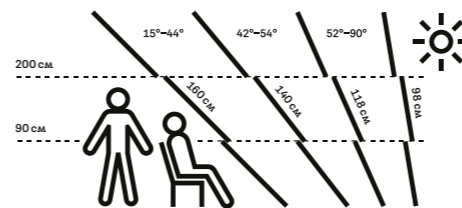

Размери

Избери най-добрата ширина

Най-лесно е да избереш ширината на покривния прозорец спрямо разстоянието между гредите. **Разстояние между гредите = ширина на покривния прозорец + 4–6 см.** Когато е необходимо, може да се направи корекция, което би струвало допълнително време и пари.

Избери оптимална дължина

Дължината на покривния прозорец обикновено зависи от наклона на покрива. За покриви с голям наклон е необходим по-къс, а за покриви с по-малък наклон – по-дълъг покривен прозорец.