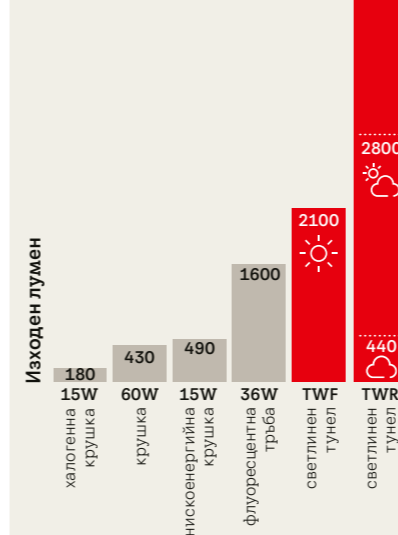

Светлинен тунел с гладка тръба за скатен покрив

	За скатни покриви 15–60°		За плоски покриви 0–15°	
	TWR/TLR	TWF/TLF	TCR	TCF
	Светлинен тунел с гладка тръба	Светлинен тунел с гъвкава тръба	Светлинен тунел с гладка тръба	Светлинен тунел с гъвкава тръба
Светлопропускливост	пренася до 98% от дневната светлина	пренася до 86% от дневната светлина	пренася до 98% от дневната светлина	пренася до 86% от дневната светлина
Препоръчителна дължина	0,9–1,7 м може да достигне до 6 м с удължител ZTR (62 или 124 см)	0,9–2 м не може да бъде удължен	0,9–1,7 м може да достигне до 6 м с удължител ZTR (62 или 124 см)	0,9 м не може да бъде удължен
Код на размера Диаметър	OK10 / OK14 25 см / 35 см	OK14 35 см	OK14 35 см	OK14 35 см
За какви покривни материали е подходящ	TWR: Релефни, до 12 см височина TLR: Плоски, до 8 мм дебелина	TWF: Релефни, до 12 см височина TLF: Плоски, до 8 мм дебелина	TCR: Плосък покрив	TCF: Плосък покрив
Аксесоари*	ZTL лампа ZTB топлоизолация**	ZTL лампа ZTB топлоизолация	ZTL лампа ZTB топлоизолация	ZTL лампа ZTB топлоизолация

* Поръчват се отделно.

** ZTB се предлага само за светлинни тунели OK14.