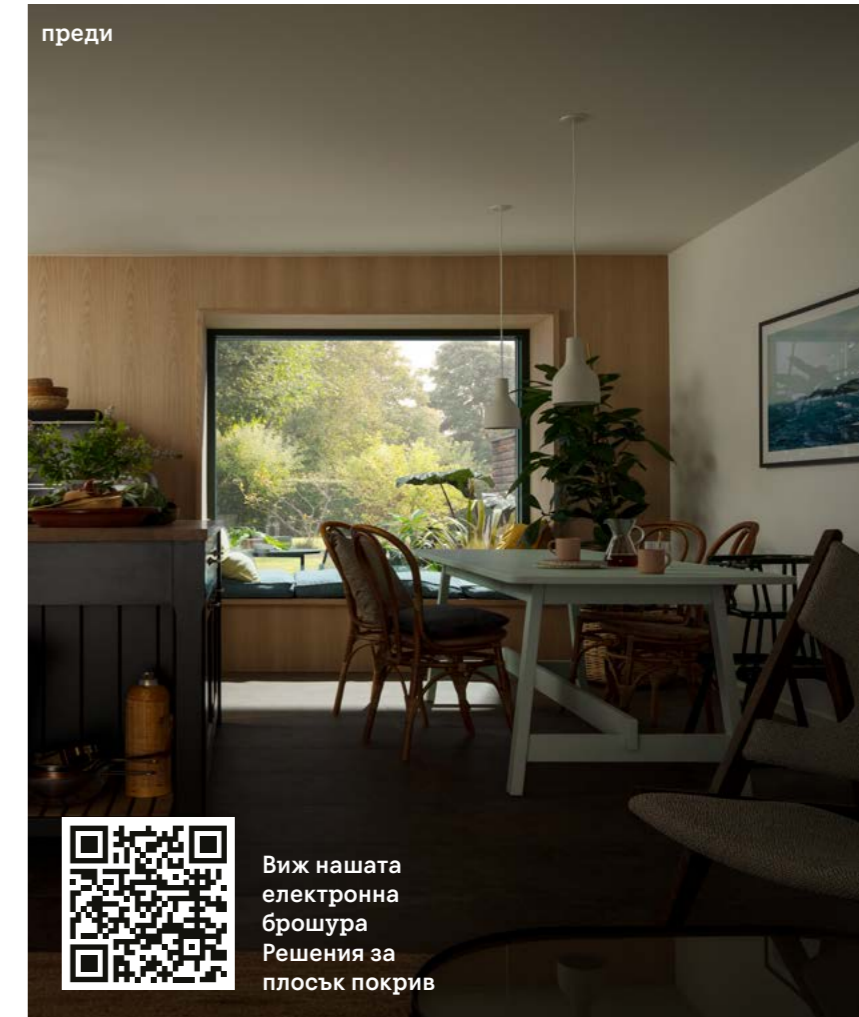

Виж нашата електронна брошура Решения за плосък покрив