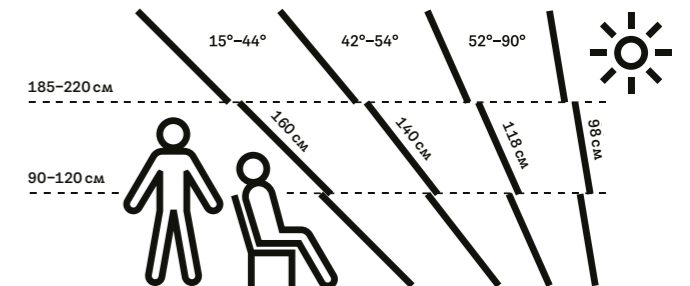

За най-добра гледка, трябва да се съобрази наклонът на покрива и дължината на покривния прозорец. Колкото по-малък е наклонът на покрива, толкова по-дълъг трябва да бъде прозорецът (виж илюстрацията). По този начин получаваш възможно най-добрата гледка както в седнало, така и в изправено положение.