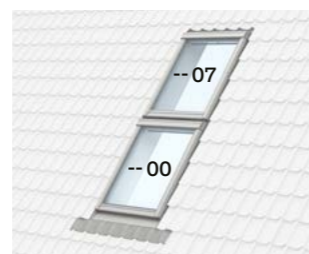

Комбинация Тандем: един над друг