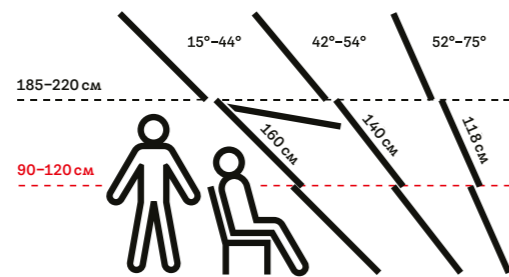

Удобство на работа – ръчно или дистанционно управление

Горна дръжка

Прозорци с централна ос – за наклон 15–90°

- Подходящи за нисък монтаж: 90–120 см
- Идеална гледка както в изправено, така и в седнало положение
- Отваряне с горна дръжка
- Мебелите могат да бъдат поставени под покривния прозорец
- Лесно се използват външни и вътрешни щори

Моделни прозорци: Стандарт GZL, GLU; Стандарт Плюс GLL, GLU; Премиум GGL, GGU

Долна дръжка

Прозорци с централна ос – за наклон 15–90°

- Подходящи за по-висок монтаж: 130–150 см
- Отваряне с долна дръжка
- Мебелите под прозореца може да затруднят използването му
- Избери външни щори и сенници с дистанционно управление. За ръчни вътрешни щори може да се нуждаеш от пръчка за управление.

Моделни прозорци: Стандарт GZL B, GLU B; Стандарт Плюс GLL B, GLU B

Прозорци с двойна ос – за наклон 15–55°

- Препоръчителен монтаж: 90–120 см
- Безпрепятствена панорамна гледка
- Отваряне с долна дръжка
- Крилото се отваря навън на горна ос, затова е важно да можеш лесно да достигнеш долната дръжка за затваряне
- Отваря се и с горна дръжка на централна ос, за почистване