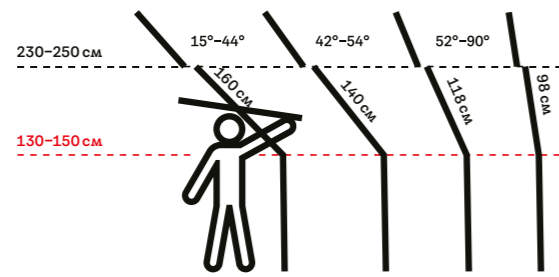

Удобство на работа – ръчно или дистанционно управление

Горна дръжка

Прозорци с централна ос – за наклон 15–90°

- Подходящи за нисък монтаж: 90–120 см
- Идеална гледка както в изправено, така и в седнало положение
- Отваряне с горна дръжка
- Мебелите могат да бъдат поставени под покривния прозорец
- Лесно се използват външни и вътрешни щори

Моделни прозорци: Стандарт GZL, GLU; Стандарт Плюс GLL, GLU; Премиум GGL, GGU

Долна дръжка

Прозорци с централна ос – за наклон 15–90°

- Подходящи за по-висок монтаж: 130–150 см
- Отваряне с долна дръжка
- Мебелите под прозореца може да затруднят използването му
- Избери външни щори и сенници с дистанционно управление. За ръчни вътрешни щори може да се нуждаеш от пръчка за управление.

Моделни прозорци: Стандарт GZL B, GLU B; Стандарт Плюс GLL B, GLU B

Прозорци с двойна ос – за наклон 15–55°

- Препоръчителен монтаж: 90–120 см
- Безпрепятствена панорамна гледка
- Отваряне с долна дръжка
- Крилото се отваря навън на горна ос, затова е важно да можеш лесно да достигнеш долната дръжка за затваряне
- Отваря се и с горна дръжка на централна ос, за почистване