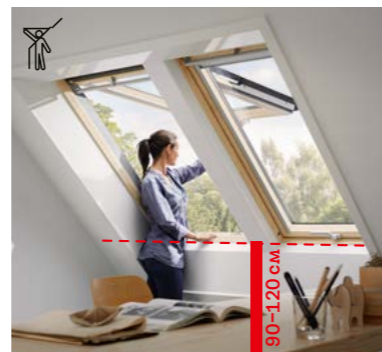

Вертикален или покривен прозорец?

Покривният прозорец винаги е обърнат директно към източника на светлина. Вертикалните прозорци позволяват приток на по-малко светлина в помещението, поради разположението им на фасадата. Покривните прозорци осигуряват три пъти повече светлина за същата светла площ.

Удобство на работа – ръчно или дистанционно управление

Горна дръжка

Прозорци с централна ос – за наклон 15–90°

- Подходящи за нисък монтаж: 90–120 см
- Идеална гледка както в изправено, така и в седнало положение
- Отваряне с горна дръжка
- Мебелите могат да бъдат поставени под покривния прозорец
- Лесно се използват външни и вътрешни щори

Моделни прозорци: Стандарт GZL, GLU; Стандарт Плюс GLL, GLU; Премиум GGL, GGU

Долна дръжка

Прозорци с централна ос – за наклон 15–90°

- Подходящи за по-висок монтаж: 130–150 см
- Отваряне с долна дръжка
- Мебелите под прозореца може да затруднят използването му
- Избери външни щори и сенници с дистанционно управление. За ръчни вътрешни щори може да се нуждаеш от пръчка за управление.

Моделни прозорци: Стандарт GZL B, GLU B; Стандарт Плюс GLL B, GLU B

Прозорци с двойна ос – за наклон 15–55°

- Препоръчителен монтаж: 90–120 см
- Безпрепятствена панорамна гледка
- Отваряне с долна дръжка
- Крилото се отваря навън на горна ос, затова е важно да можеш лесно да достигнеш долната дръжка за затваряне
- Отваря се и с горна дръжка на централна ос, за почистване