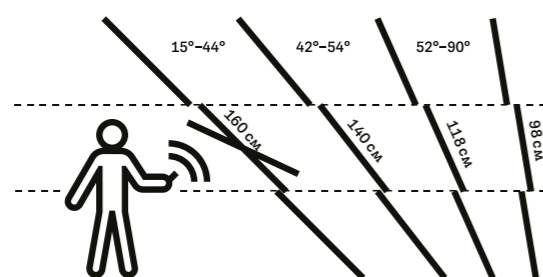

Моделни прозорци: Стандарт GZL, GLU + мотор; Стандарт Плюс електрически GLL, GLU; Премиум електрически GGL, GGU, GPU

Избери подходящия размер прозорци за най-добрата гледка

Защо е толкова важно?

Гледката от приземния етаж не прилича на тази от върха на сградата. Наслади се на пейзажа през покривните прозорци – виж природата, града, градината! Във всеки от тези случаи ще се почувстваш сякаш околният свят е част от твоята стая. Освен това покривните прозорци могат да внесат спокойствие и дори романтика в ежедневието ти, заради гледката, която предлагат към звездите.

Можеш да увеличиш гледката с помощта на различни комбинации от прозорци. За най-добър ефект препоръчваме модерните ни решения – покривен прозорец, свързан с вертикален елемент в надзид (височината му трябва да се съобрази с височината на стената) или покривен прозорец с фиксиран елемент отдолу (когато няма надзид). Направи интериора по-просторен, модерен и по-добре осветен!