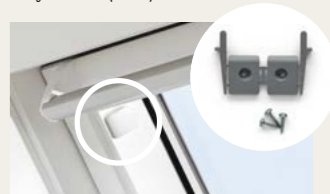

Монтажни конзоли
ZOX 230 ..... 9,00 лв.
Ако предварително
монтираните скоби липсват
от твоя прозорец, трябва да
закупиш комплект ZOX 230,
за да завършиш монтажа.