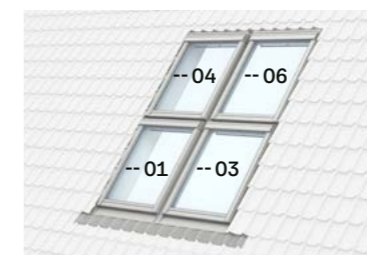

Комбинация Каре: два отгоре и два отдолу

Монтажни решения за подмяна

VELUX обшивки за подмяна улесняват смяната на стари покривни прозорци VELUX с нови на същото ниво в покрива, без да се премахва съществуващата вътрешна облицовка. Прозорците просто се подменят в същия отвор. По този начин се наслаждаваш на нов покривен прозорец без допълнителната работа по интериорно облицоване или смяна на плочките в банята.