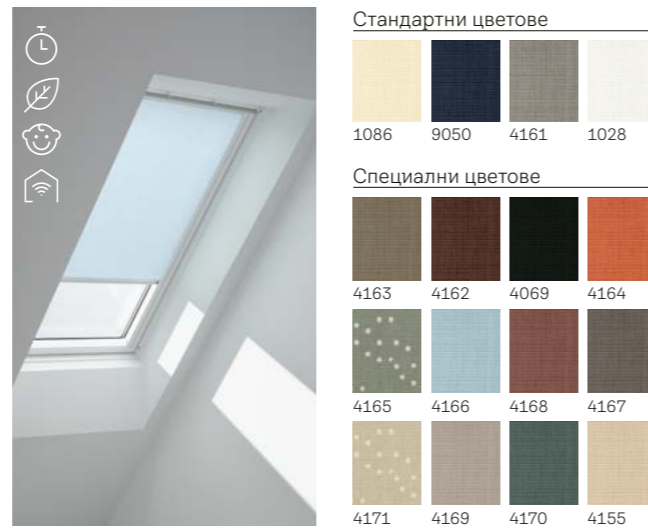

Вътрешен контрол на светлината за омекотяване

Разгледай гамата ни от вътрешни щори в различни цветове, с бели или сребристи странични лайстни. Перфектно проектирани да паснат на твоя покривен прозорец VELUX, няма нужда от измерване.

- Бърз и лесен монтаж с фабрично монтирани конзоли на прозорците.
- Висококачествени издръжливи материали, OEKO-TEX сертификат.
- Бъди спокоен, нашият безопасен за деца дизайн е без висящи корди.
- Надстрой твоите соларни и електрически щори VELUX с нашите решения за Интелигентно управление на дома.

Нови електрически щори

Дистанционно или ръчно управление • Дискретен дизайн •

Пропускаща ролетна щора RFL/RML/RSL/RHL

Осигурява базово ниво на дискретност и допуска навлизане на естествена светлина

- Полупрозрачна материя, която омекотява навлизащата светлина
- Лесно се спуска отгоре надолу до всяка позиция
- Предлага се и в базов дизайн с кукички (RHL), само в стандартните цветове
- Колекции Color By You и Природа – виж стр. 52
- RHL и RFL (стандартен цвят) + външен сенник MHL = спестяваш 10% от цената в комплекти ROP и ROF
- **Нови електрическа RML и соларна RSL щори с по-тънки лайстни**