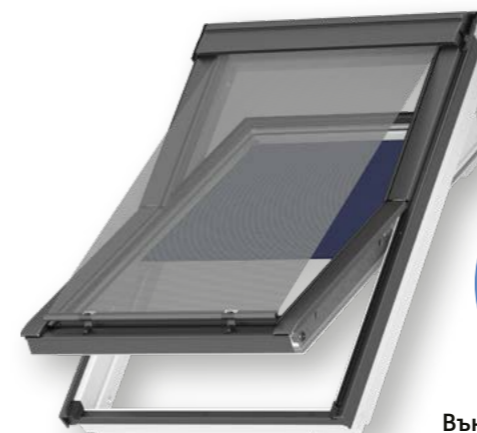

Комбинирай ползите и спести пари

Предпазване от топлина и регулиране на светлината

Спести 10% на комплект

Ръчният сенник блокира слънчевите лъчи, преди те да попаднат върху стъклопакета, и така помага стаята да се запази хладна. Прозрачната мрежа пропуска светлината.

Външен сенник против топлина MHL +

Пропускаща ролетна щора с кукички RHL