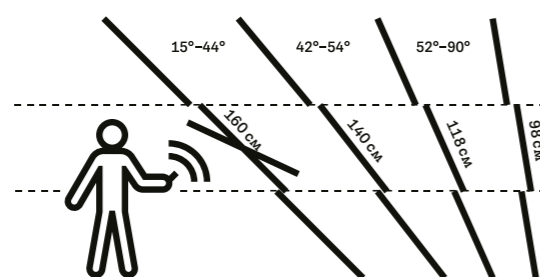

Моделни прозорци: Стандарт GZL, GLU + мотор; Стандарт Плюс електрически GLL, GLU; Премиум електрически GGL, GGU, GPU

Избери подходящия размер прозорци за най-добрата гледка

Защо е толкова важно?

Гледката от приземния етаж не прилича на тази от върха на сградата. Наслади се на пейзажа през покривните прозорци – виж природата, града, градината! Във всеки от тези случаи ще се почувстваш сякаш околният свят е част от твоята стая. Освен това покривните прозорци могат да внесат спокойствие и дори романтика в ежедневието ти, заради гледката, която предлагат към звездите.

Можеш да увеличиш гледката с помощта на различни комбинации от прозорци. За най-добър ефект препоръчваме модерните ни решения – покривен прозорец, свързан с вертикален елемент в надзид (височината му трябва да се съобрази с височината на стената) или покривен прозорец с фиксиран елемент отдолу (когато няма надзид). Направи интериора по-просторен, модерен и по-добре осветен!