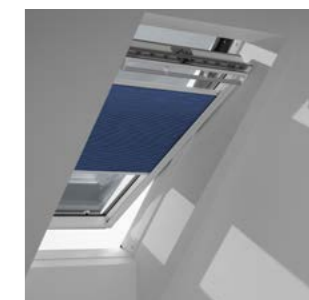

FOP

Защита от топлина плюс затъмняване и термоизолация

Прочети повече и виж цени на стр. 46-51.