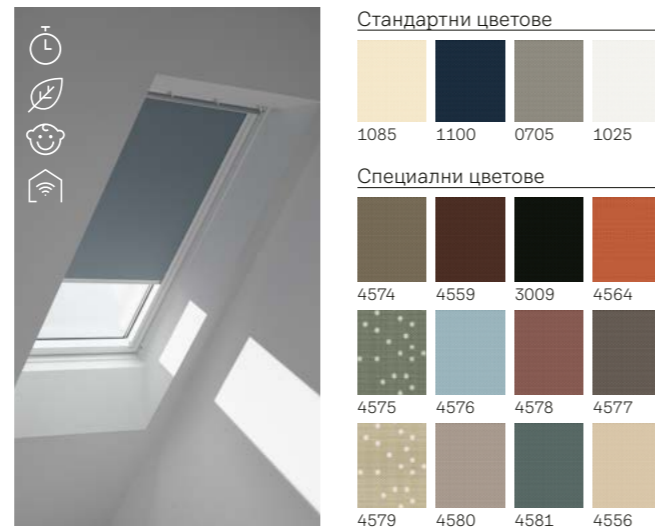

Затъмнителна ролетна щора DKL/DML/DSL

За тъмнина по всяко време. Идеална за спални, за добър нощен сън или дневна дрямка.

- Светлоустойчива материя за перфектно затъмняване
- Лесно се спуска отгоре надолу до всяка позиция
- Колекции Color By You, Детска и Природа – виж стр. 52
- DKL (стандартен цвят) + външен сенник MHL = спестяваш 10% от цената в комплект DOP
- **Нови електрическа DML и соларна DSL щори с по-тънки лайстни**