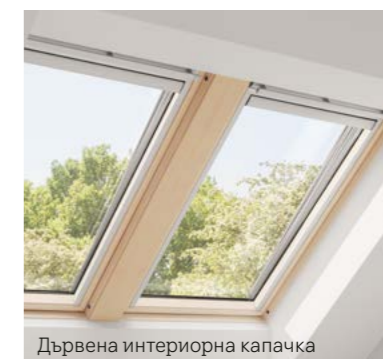

Покривни прозорци в комбинации

Повече дневна светлина
Комбинирането на покривни прозорци ти дава още повече достъп до естествена светлина и свеж въздух в мансардата.

Широк изглед навън
Безкрайни възможности да подобриш стаята с помощта на най-добрата гледка навън.

Естетика
Отвори пространството и повиши комфорта на живот в таванското помещение.

Топлинен баланс
Подходящото комбиниране на прозорци осигурява отличен енергиен баланс.

Разширена гледка навън
Комбинацията от покривни и вертикални прозорци разширява визуалната връзка с околната среда, позволявайки да се наслаждаваш на повече елементи от пейзажа и създавайки панорамна гледка към външния свят и природата.