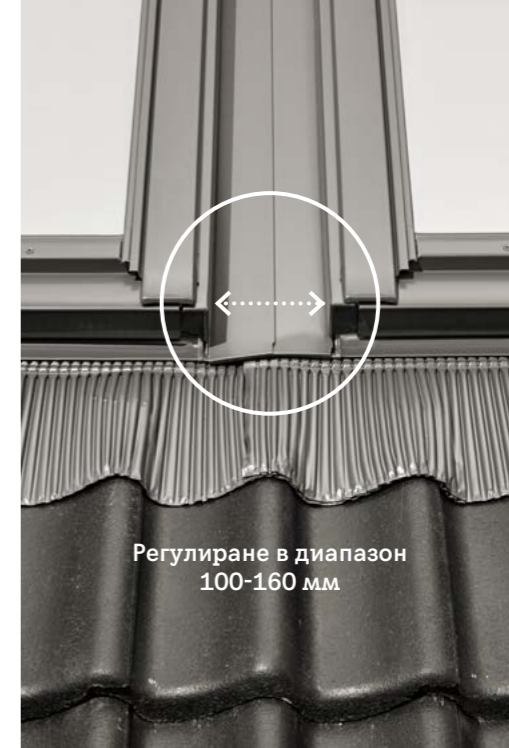

Регулиране в диапазон 100-160 мм

Избери!

1 Модел покривен прозорец
Стр. 14

2 Комбинации от прозорци
Стр. 34

3 Решения за монтаж

4 Шори и сенници
Стр. 44