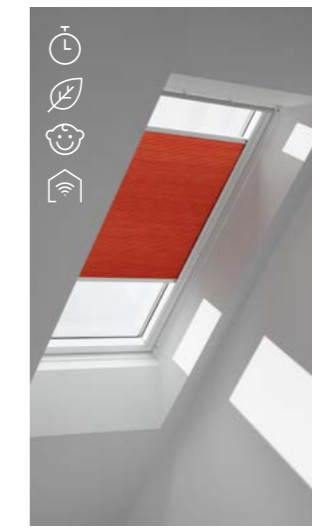

Затъмнителна термо плисирана щора FHC/FMC/FSC

Уникалният дизайн на тази щора предлага затъмняване и термоизолация през цялата година.

- Светлоустойчива материя за перфектно затъмняване
- Гъвкаво позициониране – може да се постави навсякъде по дължината на прозореца (важи само за ръчния вариант)
- Двойно плисирана структура с алуминиево покритие в средата за термоизолация
- FHC (стандартен цвят) + външен сенник MHL = спестяваш 10% от цената в комплект FOP
- **Нови електрическа FMC и соларна FSC щори с по-тънки лайстни**

* Ако монтираш DML/FMC/RML/FML електрическа щора на ръчен покривен прозорец VELUX, трябва да закупиш също: 1. Захранващ блок KUX 110 (цена: 265,00 лв. с ДДС) и 2. Комплект кабели (цена: 70,00 лв. с ДДС) – ZOZ 241 за актуалните модели или ZOZ 243 за прозорци, произведени преди 2014 година. За подробности, моля потърси отдел Работа с клиенти на VELUX или дистрибутор.