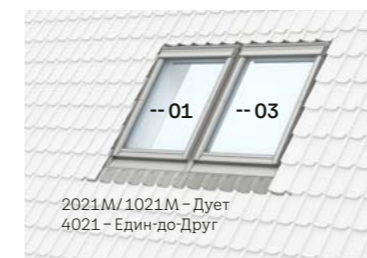

2021 M / 1021 M – Дует
4021 – Един до Друг

Комбинация Дует: в редица, изисква конструктивни греди; Решение Един до Друг: без греди. Виж цените на стр. 64.