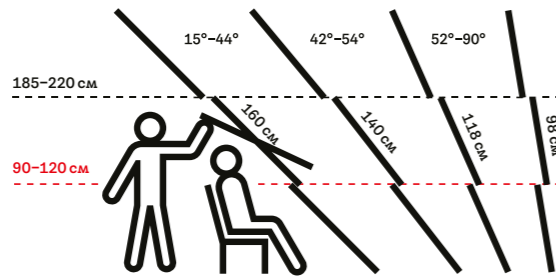

Удобство на работа – ръчно или дистанционно управление

Горна дръжка

Прозорци с централна ос – за наклон 15–90°

- Подходящи за нисък монтаж: 90–120 см
- Идеална гледка както в изправено, така и в седнало положение
- Отваряне с горна дръжка
- Мебелите могат да бъдат поставени под покривния прозорец
- Лесно се използват външни и вътрешни щори

Моделни прозорци: Стандарт GZL, GLU; Стандарт Плюс GLL, GLU; Премиум GGL, GGU

Долна дръжка

Прозорци с централна ос – за наклон 15–90°

- Подходящи за по-висок монтаж: 130–150 см
- Отваряне с долна дръжка
- Мебелите под прозореца може да затруднят използването му
- Избери външни щори и сенници с дистанционно управление. За ръчни вътрешни щори може да се нуждаеш от пръчка за управление.