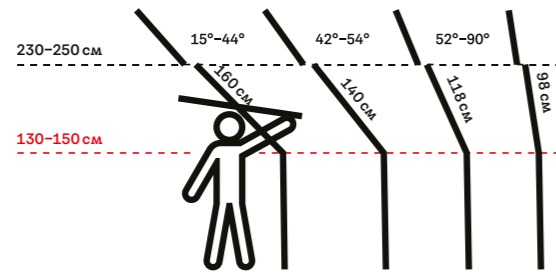

Удобство на работа – ръчно или дистанционно управление

Горна дръжка

Прозорци с централна ос – за наклон 15–90°

- Подходящи за нисък монтаж: 90–120 см
- Идеална гледка както в изправено, така и в седнало положение
- Отваряне с горна дръжка
- Мебелите могат да бъдат поставени под покривния прозорец
- Лесно се използват външни и вътрешни щори

Моделни прозорци: Стандарт GZL B, GLU B; Стандарт Плюс GLL B, GLU B

Прозорци с двойна ос – за наклон 15–55°

- Препоръчителен монтаж: 90–120 см
- Безпрепятствена панорамна гледка
- Отваряне с долна дръжка
- Крилото се отваря навън на горна ос, затова е важно да можеш лесно да достигнеш долната дръжка за затваряне
- Отваря се и с горна дръжка на централна ос, за почистване