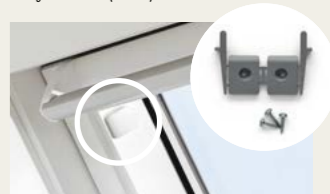

Монтажни конзоли ZOZ 230 ..... 10,00/8,33 лв. Ако предварително монтираните скоби липсват от твоя прозорец, трябва да закупиш комплект ZOZ 230, за да завършиш монтажа.