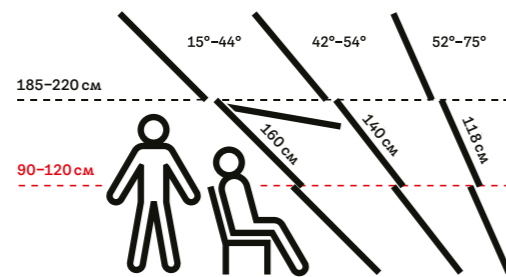

Удобство на работа – ръчно или дистанционно управление

Горна дръжка

Прозорци с централна ос – за наклон 15–90°

- Подходящи за нисък монтаж: 90–120 см
- Идеална гледка както в изправено, така и в седнало положение
- Отваряне с горна дръжка
- Мебелите могат да бъдат поставени под покривния прозорец
- Лесно се използват външни и вътрешни щори

Моделни прозорци: Стандарт GZL, GLU; Стандарт Плюс GLL, GLU; Премиум GGL, GGU

Долна дръжка

Прозорци с централна ос – за наклон 15–90°

- Подходящи за по-висок монтаж: 130–150 см
- Отваряне с долна дръжка
- Мебелите под прозореца може да затруднят използването му
- Избери външни щори и сенници с дистанционно управление. За ръчни вътрешни щори може да се нуждаеш от пръчка за управление.

Моделни прозорци: Стандарт GZL B, GLU B; Стандарт Плюс GLL B, GLU B

Прозорци с двойна ос – за наклон 15–55°

- Препоръчителен монтаж: 90–120 см
- Безпрепятствена панорамна гледка
- Отваряне с долна дръжка
- Крилото се отваря навън на горна ос, затова е важно да можеш лесно да достигнеш долната дръжка за затваряне
- Отваря се и с горна дръжка на централна ос, за почистване