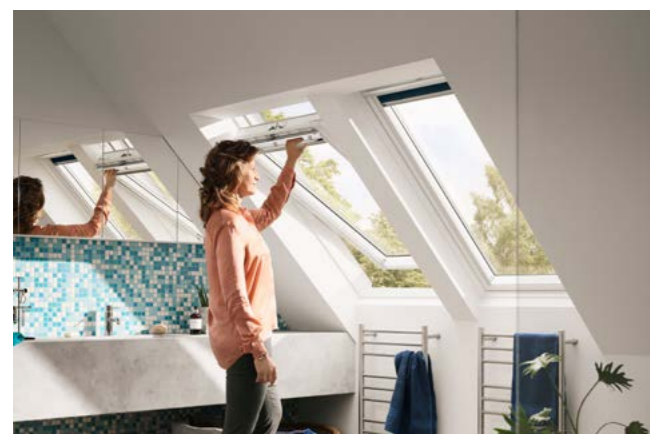

Ръчно горно управление

Модел покривен прозорец: GLU 0051

Под нашите прозорци с горно управление можеш да поставиш бюро, диван или друга мебел. Оптималното разположение на прозореца би било между 90 и 120 см от пода, за най-удобно използване.

Ръчно долно управление

Модел покривен прозорец: GLU 0051B

Ако имаш висок надзид, може да се наложи покривният прозорец да се монтира по-високо (130–150 см). В такива случаи препоръчваме прозорци с долни дръжки, които да улеснят удобната ежедневна употреба. В случай, че долната част на прозореца надвишава 150 см височина, препоръчваме да обмислиш поставяне на прозорци с дистанционно управление.

Външно закалено стъкло

Двоен стъклопакет с външно tempered стъкло, което е устойчиво на тежки атмосферни условия и осигурява безопасност при счупване, тъй като се разпада на малки парчета.

Лесно почистване

Ако искаш да измиеш прозореца, просто завърти крилото, така че външното стъкло да дойде отвътре. Може дори да го застопориш и да почистиш стъклото с две ръце.

Устойчив на времето цялогодисно

Сигурност през цялата година с нашия стабилен прозорец, проектиран да издържи на различни метеорологични условия, като същевременно поддържа функционалност.

Свеж и филтриран въздух за твоето здраве

Вградената вентилация позволява навлизането на въздух дори при затворен прозорец. А чистенето и смяната на филтъра срещу прах и насекоми са съвсем лесни процедури.

Наклон на покрива

15–90°

Външно покритие

Устойчиво на атмосферни влияния алуминиево покритие. Цвят: RAL: 7043, NCS: S 7500-N сив

Бял вариант без нужда от поддръжка

Плътно полиуретаново покритие върху сърцевина от дърво гарантира устойчивост на влага. Идеален за бани и кухни.

Вентилация

Вентилационната клапа позволява навлизането на свеж въздух в стаята през филтъра. (модел 0051)

Вградената вентилация допуска чист въздух в стаята, без отваряне на прозореца. (модел 0051B)

Стъклопакет – двоен

51

U_w Топлоизолация (цял прозорец), W/m²K

1,3

U_g Топлоизолация (стъклопакет), W/m²K

1,0

R_w Звукоизолация, dB

31

По-ниска топлоизолация е по-добре. По-висока звукоизолация е по-добре. Повече за техническите показатели – на стр. 14-15.

Код на размера Размер на касата в см	СК02 55x78	FK06 66x118	FK08 66x140	МК04 78x98	МК06 78x118	МК08 78x140	МК10 78x160	РК08 94x140	СК08 114x140
СТАНДАРТ, централна ос, горно/долно управление									
GLU 0051, горно управление	660,00 550,00	815,00 679,17	895,00 745,83	800,00 666,67	865,00 720,83	930,00 775,00	1 075,00 895,83	- -	1 190,00 991,67
GLU 0051B, долно управление	- -	815,00 679,17	- -	800,00 666,67	865,00 720,83	930,00 775,00	- -	1 085,00 904,17	- -
ОБШИВКИ – стандартен монтаж									
EDW 2000, EDS 2000, EDT 2000, EDQ 2000	245,00 204,17	285,00 237,50	295,00 245,83	285,00 237,50	295,00 245,83	315,00 262,50	350,00 291,67	355,00 295,83	370,00 308,33

Цени в лв. с ДДС / без ДДС

Избери!

1 Модел покривен прозорец

2 Комбинации от прозорци
Стр. 34

3 Решения за монтаж
Стр. 40

4 Щори и сенници
Стр. 44