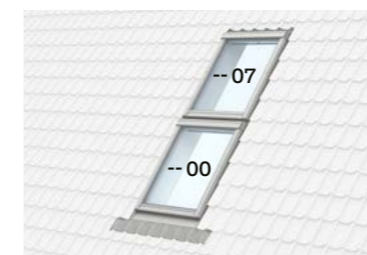

Комбинация Тандем: един над друг

Почти всички вертикални и хоризонтални комбинации са възможни. За повече информация и цени, моля, свържи се с отдела за обслужване на клиенти на VELUX.