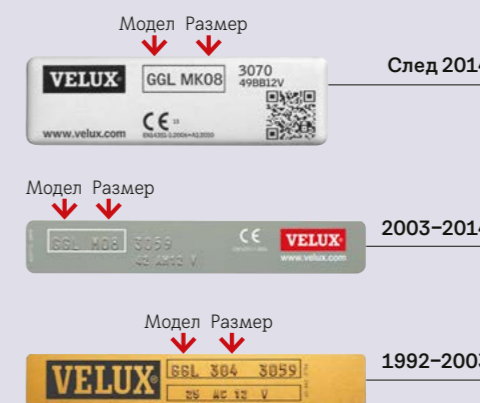

Как да си поръчаш щори и сенници?

1. Намери модела и размера на прозореца
2. Избери модел щора или сенник
3. Избери управление
4. Избери цвят
5. Направи поръчка на veluxshop.bg или се свържи с твоя VELUX дистрибутор

Важно: Ако предварително монтираните конзоли липсват от твоя прозорец, трябва да закупиш комплект ZOZ 230 (цена: 9,00 лв. с ДДС), за да завършиш монтажа.