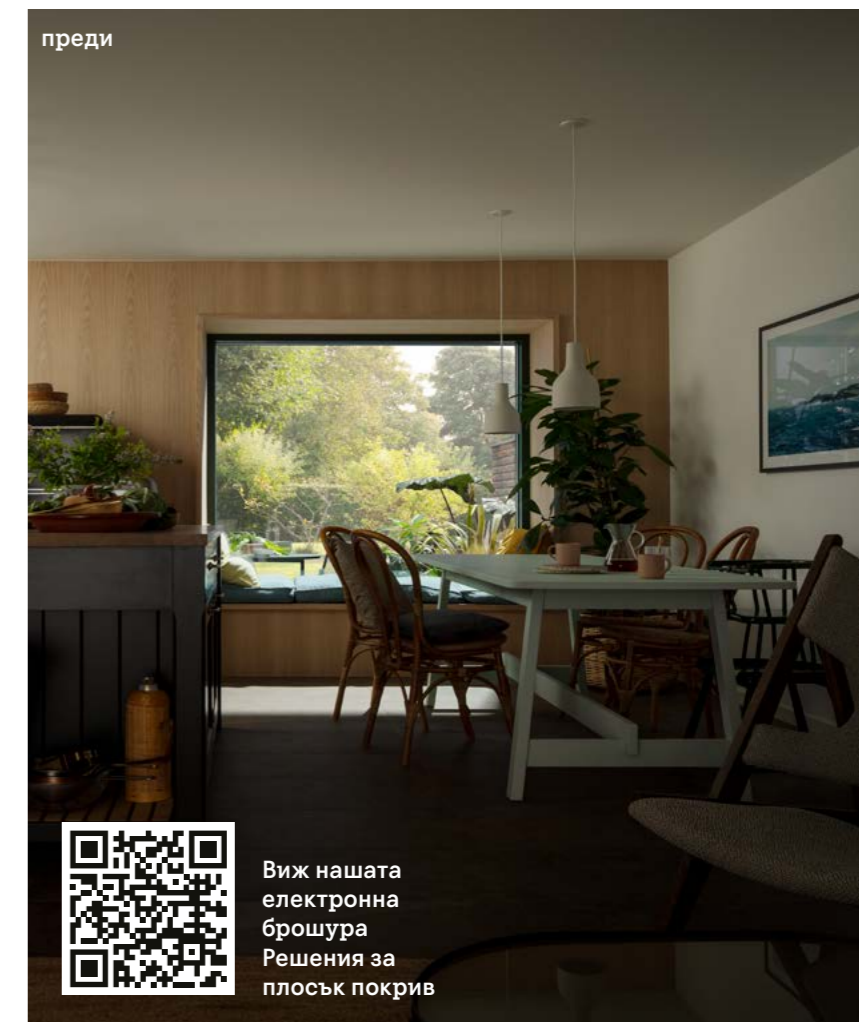

Виж нашата електронна брошура Решения за плосък покрив