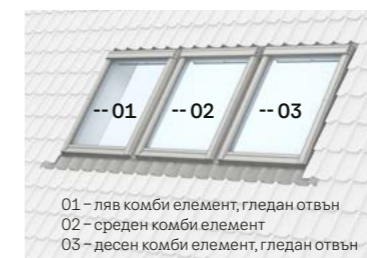

01 – ляв комби елемент, гледан отвън
02 – среден комби елемент
03 – десен комби елемент, гледан отвън

Комбинация Трио: в редица, изисква конструктивни греди. Виж цените на стр. 64.