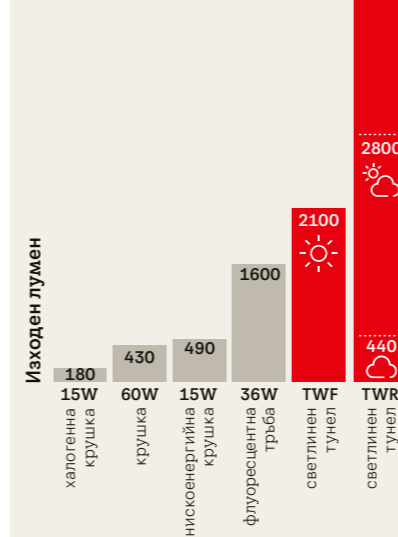

Светлинен тунел с гладка тръба за скатен покрив

	За скатни покриви 15–60°		За плоски покриви 0–15°	
	TWR/TLR	TWF/TLF	TCR	TCF
	Светлинен тунел с гладка тръба	Светлинен тунел с гъвкава тръба	Светлинен тунел с гладка тръба	Светлинен тунел с гъвкава тръба
Светлопропускливост	пренася до 98% от дневната светлина	пренася до 86% от дневната светлина	пренася до 98% от дневната светлина	пренася до 86% от дневната светлина
Препоръчителна дължина	0,9–1,7 м може да достигне до 6 м с удължител ZTR (62 или 124 см)	0,9–2 м не може да бъде удължен	0,9–1,7 м може да достигне до 6 м с удължител ZTR (62 или 124 см)	0,9 м не може да бъде удължен
Код на размера Диаметър	OK10 / OK14 25 см / 35 см	OK14 35 см	OK14 35 см	OK14 35 см
За какви покривни материали е подходящ	TWR: Релефни, до 12 см височина TLR: Плоски, до 8 мм дебелина	TWF: Релефни, до 12 см височина TLF: Плоски, до 8 мм дебелина	TCR: Плосък покрив	TCF: Плосък покрив
Аксесоари*	ZTL лампа ZTB топлоизолация**	ZTL лампа ZTB топлоизолация	ZTL лампа ZTB топлоизолация	ZTL лампа ZTB топлоизолация

* Поръчват се отделно.

** ZTB се предлага само за светлинни тунели OK14.