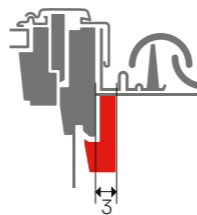

Забележка: Нужно е 3 см разстояние между касата на прозореца и гредите за монтаж на изолационна рамка