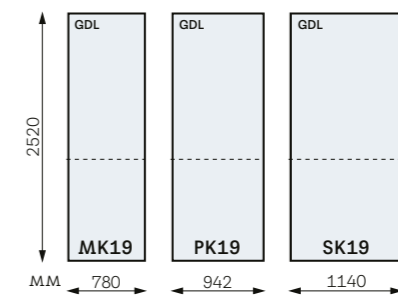

Вертикалните елементи VFE/VIU се поставят под всеки прозорец по твой избор. Избери прозорците, избери пасващите вертикални елементи и виж таблицата със съответните обшивки.

За потвърждение на комбинациите, показани в таблицата, както и за други комбинации, моля, свържи се с наш дистрибутор или отдела ни за обслужване на клиенти за цени и информация.

ПРОЗОРЕЦ-БАЛКОН			
Код на размера Размер на касите в см	MK19 GP1+GP2 78x252	PK19 GP1+GP2 94x252	SK19 GP1+GP2 114x252
GDL 3066	5 675,00 4 729,17	6 110,00 5 091,67	6 535,00 5 445,84

ЕДИНИЧНА ОБШИВКА			
EDW/EDS 2000	415,00 345,83	455,00 379,17	475,00 395,83
EDW/EDS 1000	355,00 295,83	395,00 329,17	410,00 341,67

ДВОЙНА ОБШИВКА ЗА ПРОЗОРЕЦ-БАЛКОН			
Код на размера Размер на касите в см	MK10 78x160	PK10 94x160	SK10 114x160
EKW/EKS 2021M	700,00 583,33	730,00 608,33	770,00 641,67
ETW/ETS WK34 2000	225,00 187,50		
ETW/ETS WK34 2000M	225,00 187,50		

За комбинация от два балкона се поръчват:
1 x EKW/EKS 2021M, размер -K10*
1 x ETW/ETS WK34 2000
1 x ETW/ETS WK34 2000M

* ширината трябва да съответства на ширината на избраните прозорци-балкон.

Решенията за монтаж зависят от избраната индивидуална комбинация от прозорци-балкон или покривни прозорци + фиксирани елементи. За по-големи комбинации, моля, свържи се с наш дистрибутор или с отдела ни за обслужване на клиенти за консултация и цени.

СКАТНИ ЕЛЕМЕНТИ			
Код на размера Размер на касите в см	MK34 78x92	PK34 94x92	SK34 114x92
GIL 3070	945,00 787,50	1 075,00 895,83	1 180,00 983,33
GIL 3068	1 185,00 987,50	1 340,00 1 116,67	1 470,00 1 225,00
GIU 0070	1 070,00 891,67	1 215,00 1 012,50	1 330,00 1 108,33
GIU 0068	1 335,00 1 112,50	1 515,00 1 262,50	1 665,00 1 387,50

Скатните елементи GIL/GIU се поставят под избран от теб прозорец. Избери покривен прозорец, избери пасващ скатен елемент и виж в таблицата по-долу съответната комбинация на обшивки.

ЕДИНИЧНА ОБШИВКА ЗА КОМБИНАЦИЯ СЪС СКАТЕН ЕЛЕМЕНТ									
Код на размера на покривния прозорец Размер на касата в см	MK04 78x98	MK06 78x118	MK08 78x140	MK10 78x160	PK06 94x118	PK08 94x140	PK10 94x160	SK06 114x118	SK08 114x140
EDW/EDS 2000	285,00 237,50	295,00 245,83	315,00 262,50	350,00 291,67	335,00 279,17	355,00 295,83	365,00 304,17	350,00 291,67	370,00 308,33
EDW/EDS 1000	245,00 204,17	255,00 212,50	270,00 225,00	300,00 250,00	290,00 241,67	305,00 254,17	315,00 262,50	300,00 250,00	320,00 266,67
ETW/ETS WK34 2000	225,00 187,50								
ETW/ETS WK34 1000	195,00 162,50								

ДВОЙНА ОБШИВКА ЗА КОМБИНАЦИЯ СЪС СКАТНИ ЕЛЕМЕНТИ									
EKW/EKS 2021M	570,00 475,00	590,00 491,67	630,00 525,00	700,00 583,33	670,00 558,33	710,00 591,67	730,00 608,33	700,00 583,33	740,00 616,67
ETW/ETS WK34 2000	225,00 187,50								
ETW/ETS WK34 2000M	225,00 187,50								

Как се поръчва
Единична обшивка:
1 x EDW/EDS 2000 (или 1000), размер като на покривния прозорец отгоре
1 x ETW/ETS WK34 2000 (или 1000)
Двойна обшивка:
1 x EKW/EKS 2021M, размер като на покривния прозорец отгоре
1 x ETW/ETS WK34 2000
1 x ETW/ETS WK34 2000M

За потвърждение на комбинации като тези по-горе, както и за други комбинации, моля, свържи се с наш дистрибутор или отдела ни за обслужване на клиенти за консултация и цени.