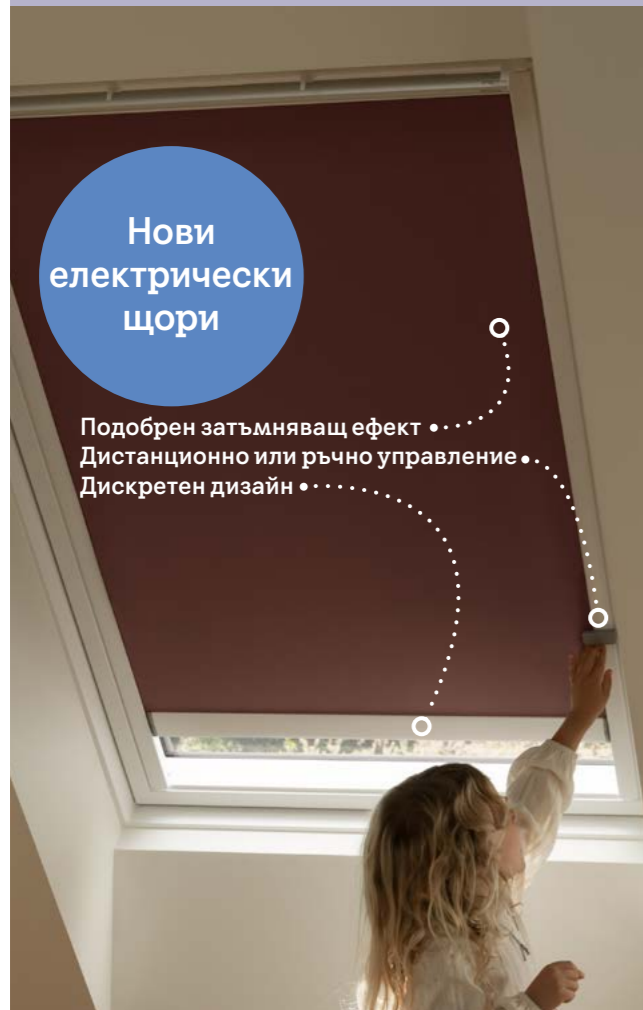

Вътрешен контрол на светлината за затъмняване

Разгледай гамата ни от вътрешни щори в различни цветове, с бели или сребристи странични лайстни. Перфектно проектирани да паснат на твоя покривен прозорец VELUX, няма нужда от измерване.

- Бърз и лесен монтаж с фабрично монтирани конзоли на прозорците.
- Висококачествени издръжливи материали, OEKO-TEX сертификат.
- Бъди спокоен, нашият безопасен за деца дизайн е без висящи корди.
- Надстрой твоите соларни и електрически щори VELUX с нашите решения за Интелигентно управление на дома.

Нови електрически щори

Подобрен затъмняващ ефект • Дистанционно или ръчно управление • Дискретен дизайн