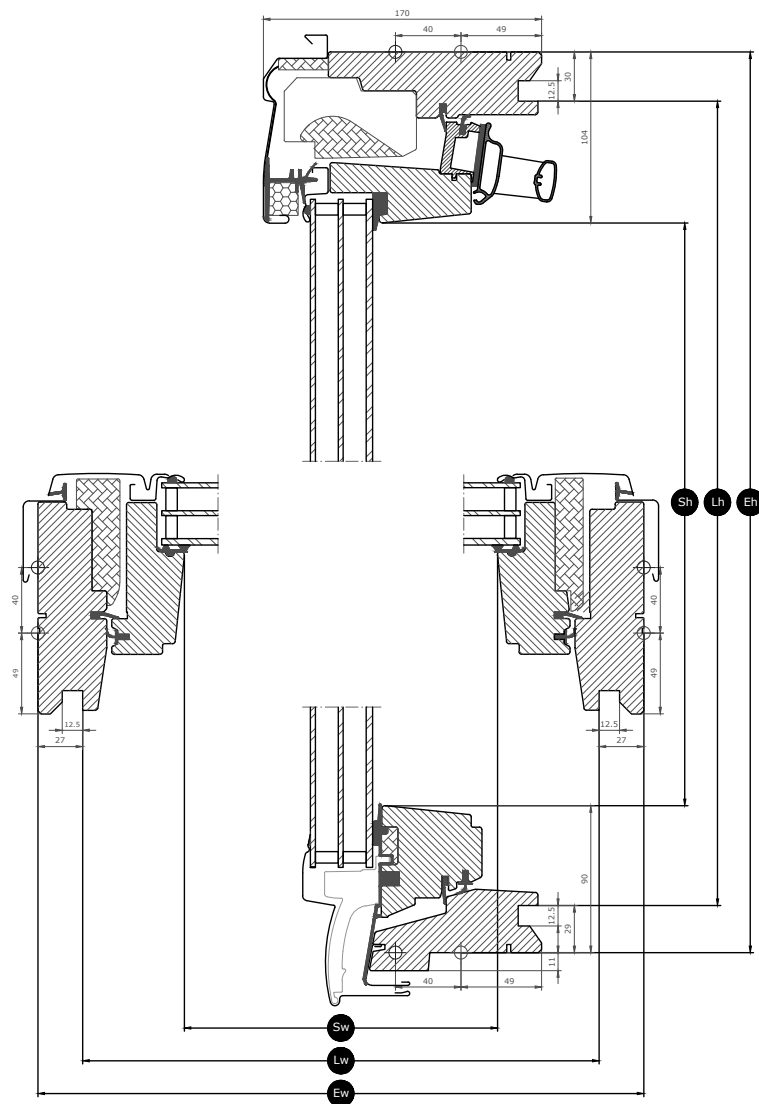

Rozměry průřezu

Šířka		CK--	FK--	MK--	PK--	SK--
Sw	Šířka otvoru křídla	371	481	601	763	961
Lw	Vzdálenost mezi drážkami ostění, šířka	495	605	725	887	1085
Ew	Šířka vnějšího rámu	550	660	780	942	1140

Výška		--02	--04	--06	--08	--10
Sh	Výška otvoru křídla	584	784	984	1204	1406
Lh	Vzdálenost mezi drážkami ostění, výška	719	919	1119	1339	1541
Eh	Výška vnějšího rámu	778	978	1178	1398	1600