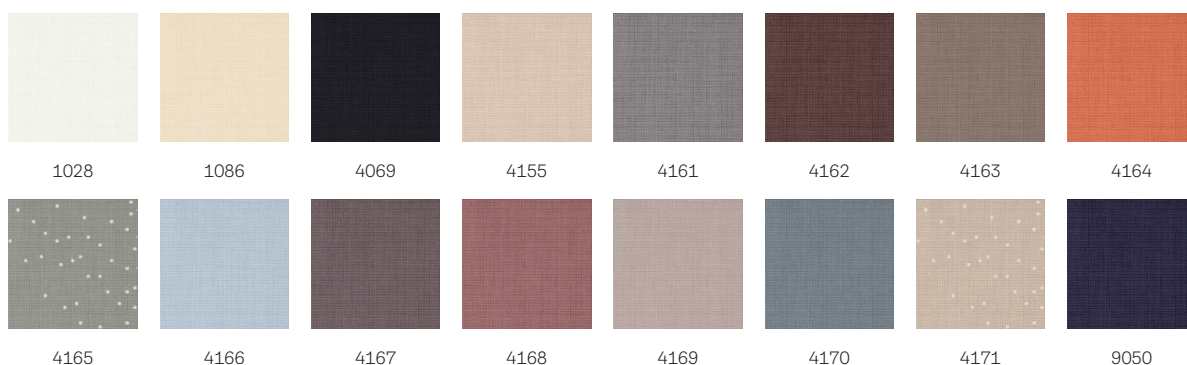

# VELUX RFL fényáteresztő roló

**VELUX®**

A VELUX fényáteresztő roló teljes, rugalmas kontrollt biztosít a bejövő napfény felett. A bármilyen helyzetben megállítható kialakítás segítségével az árnyékoló annyira emelhető fel vagy engedhető le a teljes besötétítést nem igénylő helyiségekben, amennyire a napfény vagy a magánélet iránti igény szükségessé teszi. Számos dekoratív színben és mintával kapható.

## Színek és minták

---

A VELUX belső árnyékolók számtalan színben és kialakításban kaphatók. Néhány árnyékoló azonban csak korlátozott színválasztékban érhető el. Minden szín és kialakítás egyedi kóddal rendelkezik. A termék megrendelésekor kérjük add meg az adott árnyékoló típusához tartozó kódot.