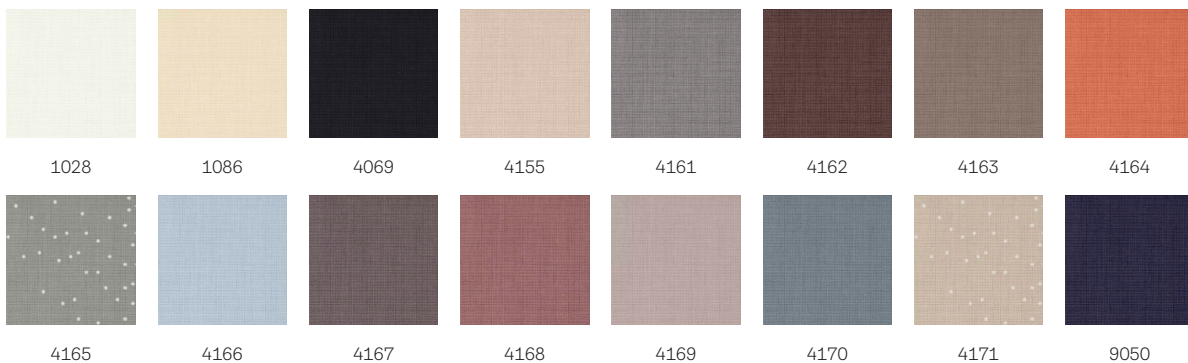

# VELUX lichtdurchlässiges Rollo RFL

**VELUX®**

Das VELUX lichtdurchlässige Sichtschutz-Rollo ermöglicht eine flexible Regulierung des einfallenden Tageslichts. Das stufenlose Design ermöglicht es Ihnen, das Rollo schnell und einfach in jede Position zu bringen, um Ihr persönliches Bedürfnis nach einfallendem Tageslicht oder nach Privatsphäre in Räumen, in denen eine vollständige Verdunkelung nicht erforderlich ist, zu erfüllen. In vielen verschiedenen und dekorativen Farben und Mustern erhältlich.

## Farben und Muster

---

VELUX Sonnenschutz Produkte sind in einer großen Farb- und Designauswahl erhältlich. Einige Varianten sind jedoch nur in einer begrenzten Farbpalette erhältlich. Jede Farb- und Designoption hat einen eindeutigen Code. Fügen Sie bei der Bestellung Ihrer Produkte den Code Ihrer Wahl zum entsprechenden Produkttyp hinzu.