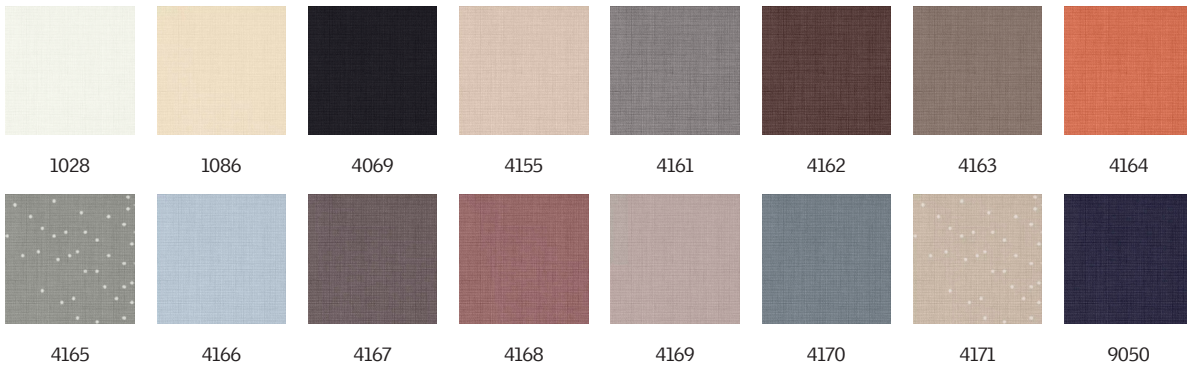

VELUX lichtdurchlässiges Rollo RFL

VELUX®

Das VELUX lichtdurchlässige Sichtschutz-Rollo ermöglicht eine flexible Regulierung des einfallenden Tageslichts. Das stufenlose Design ermöglicht es Ihnen, das Rollo schnell und einfach in jede Position zu bringen, um Ihr persönliches Bedürfnis nach einfallendem Tageslicht oder nach Privatsphäre in Räumen, in denen eine vollständige Verdunkelung nicht erforderlich ist, zu erfüllen. In vielen verschiedenen und dekorativen Farben und Mustern erhältlich.

Farben und Muster

VELUX Sonnenschutz Produkte sind in einer großen Farb- und Designauswahl erhältlich. Einige Varianten sind jedoch nur in einer begrenzten Farbpalette erhältlich. Jede Farb- und Designoption hat einen eindeutigen Code. Fügen Sie bei der Bestellung Ihrer Produkte den Code Ihrer Wahl zum entsprechenden Produkttyp hinzu.