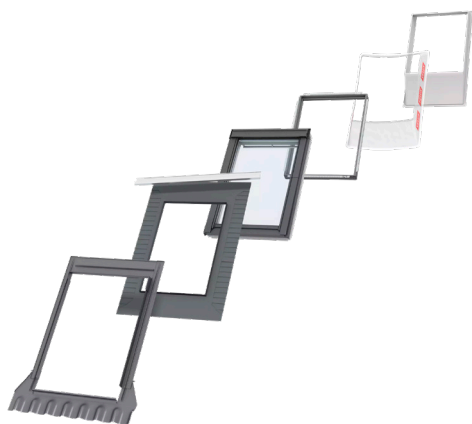

Eindeckrahmen und Anschlussprodukte

Eindeckrahmen

Das VELUX Dachfenster lässt sich mit original VELUX Eindeckrahmen-Lösungen in praktisch alle Bedachungsmaterialien einbauen. Unsere Eindeckrahmen sind passgenau auf die genaue Grösse und Form der Dachfenster abgestimmt, um eine perfekte, wasserdichte Passform zu gewährleisten. Eindeckrahmen lassen sich auch zur Kombination mehrerer Dachfenster verwenden.

Anschlussprodukte

Stellen Sie mit VELUX Anschlussprodukten einen fachgerechten Einbau sowie eine luft- und wasserdichte Verbindung zwischen Fenster und Dach sicher. Alle Einbauprodukte gewährleisten dank ihrer perfekten Abstimmung auf das Dachfenster ein zuverlässiges und langlebiges Ergebnis.

Rollos, Markisetten und Rollläden

Vervollständigen Sie den VELUX Dachfenstereinbau mit Aussenrollläden und Markisetten für Hitzeschutz und Innenrollos zur Lichtdämpfung und Verdunkelung. Sie finden eine grosse Auswahl an manuell bedienten oder fernbedienbaren Produkten passgenau für den jeweiligen Typ und die jeweilige Grösse des Fensters. Wenden Sie sich für weitere Einzelheiten zur Kompatibilität bitte an die lokale VELUX Vertriebsfirma.

Weitere Informationen

Technische Änderungen vorbehalten.

Weitere Informationen über unsere Produkte finden Sie auf <https://www.velux.ch/>