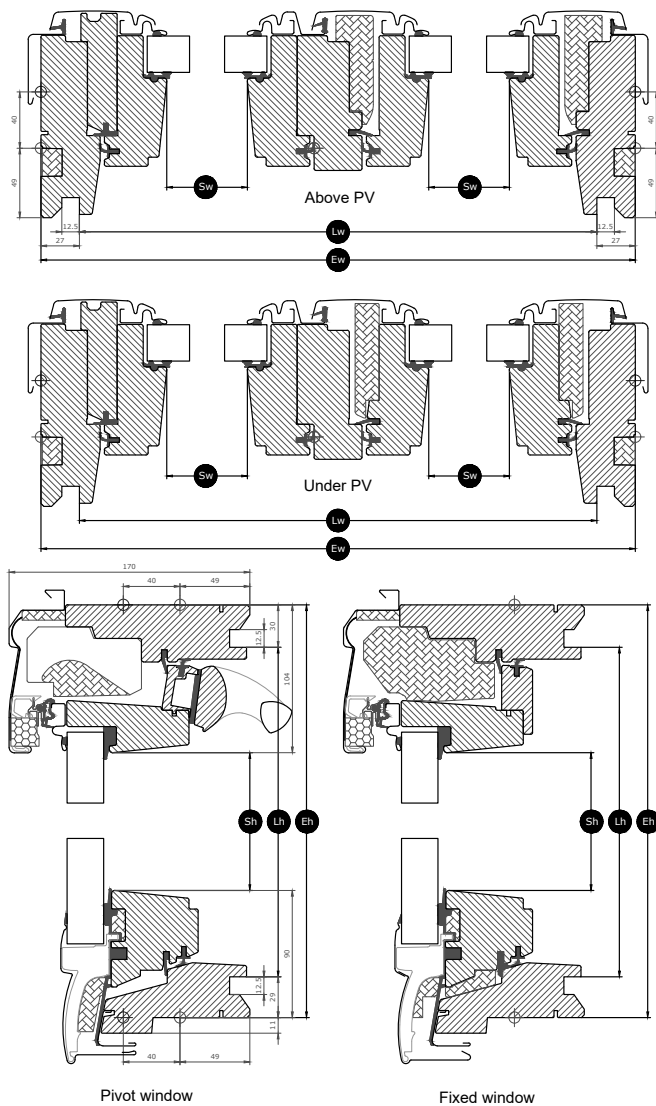

Querschnittmasse

Breite		FFK--	FMK--	FPK--	MMK--
Sw	Glas Lichtmass Breite	481, 481	481, 601	481, 763	601, 601
Lw	Innenverkleidungsmass, Breite	1216	1336	1498	1456
Ew	Breite Blendrahmenausmass	1270	1390	1552	1510

Höhe		--06	--08
Sh	Glas Lichtmass Höhe	984	1204
Lh	Innenverkleidungsmass, Höhe	1119	1339
Eh	Höhe Blendrahmenausmass	1178	1398