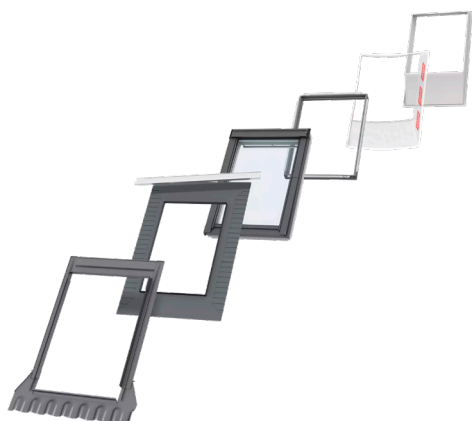

Eindeckrahmen und Anschlussprodukte

Eindeckrahmen

Das VELUX Dachfenster lässt sich mit original VELUX Eindeckrahmen-Lösungen in praktisch alle Bedachungsmaterialien einbauen. Unsere Eindeckrahmen sind passgenau auf die genaue Grösse und Form der Dachfenster abgestimmt, um eine perfekte, wasserdichte Passform zu gewährleisten. Eindeckrahmen lassen sich auch zur Kombination mehrerer Dachfenster verwenden.

Anschlussprodukte

Stellen Sie mit VELUX Anschlussprodukten einen fachgerechten Einbau sowie eine luft- und wasserdichte Verbindung zwischen Fenster und Dach sicher. Alle Einbauprodukte gewährleisten dank ihrer perfekten Abstimmung auf das Dachfenster ein zuverlässiges und langlebiges Ergebnis.

Rollos, Markisetten und Rollläden

Vervollständigen Sie den VELUX Dachfenstereinbau mit Aussenrollläden und Markisetten für Hitzeschutz und Innenrollos zur Lichtdämpfung und Verdunkelung. Sie finden eine grosse Auswahl an manuell bedienten oder fernbedienbaren Produkten passgenau für den jeweiligen Typ und die jeweilige Grösse des Fensters. Wenden Sie sich für weitere Einzelheiten zur Kompatibilität bitte an die lokale VELUX Vertriebsfirma.

Weitere Informationen

Technische Änderungen vorbehalten.

Weitere Informationen über unsere Produkte finden Sie auf <https://www.velux.ch/>